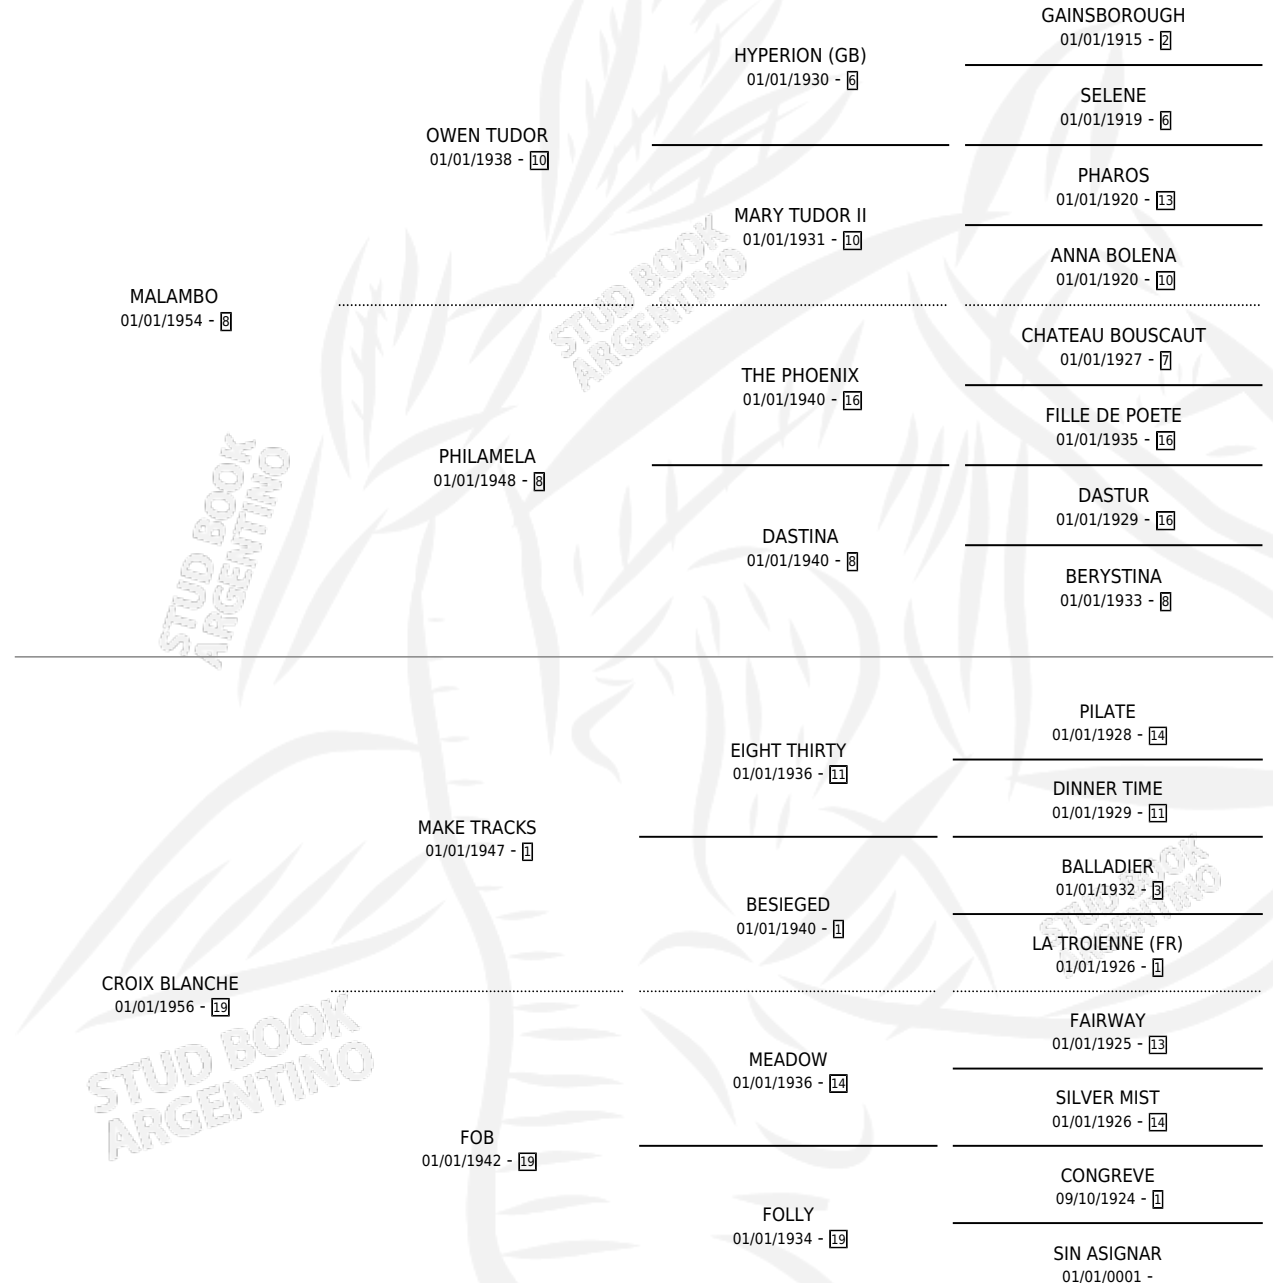

CROISSANT

por MALAMBO y CROIX BLANCHE por MAKE TRACKS

Argentina · Hembra · Alazan Tostado · SP · 12/10/1963
Familia 19 · Volumen 25

ESTADO

TIPIFICACIÓN SANGUÍNEA	X
TIPIFICACIÓN POR ADN	X
PASAPORTE	X
IDENTIFICACIÓN POR MICROCHIP	X
REPRODUCTOR	✓

Lugar de nacimiento: Campo particular

Criador: Sin dato

~

HIJOS

	MACHOS	HEMBRAS
6 NACIERON	4	2
2 CORRIERON	2	0
2 GANARON	2	0
0 GANADORES CL	0 GANADORES GR	0 GANADORES G1

PEDIGREE

S

cimientos 6 / Efectividad 46.15%

PADRILLO	PRODUCTO	CRIADOR	1ER SERVICIO	ÚLTIMO SERVICIO
DOWN-TOWN CROISSANT	DADDY (M AT, 01/10/1970) •MURIÓ EL 01/07/2002•	SIN DATO		
CIRCINUS Datos oficiales del Stud Book Argentino	Ø			
Document generated el 05/05/2026 BENISSIMO	Ø			
GRANOSKOR GRANOSKOR	Ø			
PASTICHE	Ø			
DOWN-TOWN	Ø			
GRAMOFONO	Ø			
RIBADEO	ROXAN (H Z, 12/10/1979)	SIN DATO		
PASTICHE	PASTON (M ZN, 07/11/1975) •MURIÓ EL 01/07/2007•	SIN DATO		
SNOW TRAIL	ZAPATEO (M ZC, 26/11/1974) •MURIÓ EL 01/07/2006•	SIN DATO		
DOWN-TOWN	DAS REICH (M A, 23/09/1973) •MURIÓ EL 19/11/1973•	SIN DATO		
DOWN-TOWN	DIRITTA (H A, 01/10/1971) •MURIÓ EL 01/07/2003•	SIN DATO		
BANCANTE	Ø			