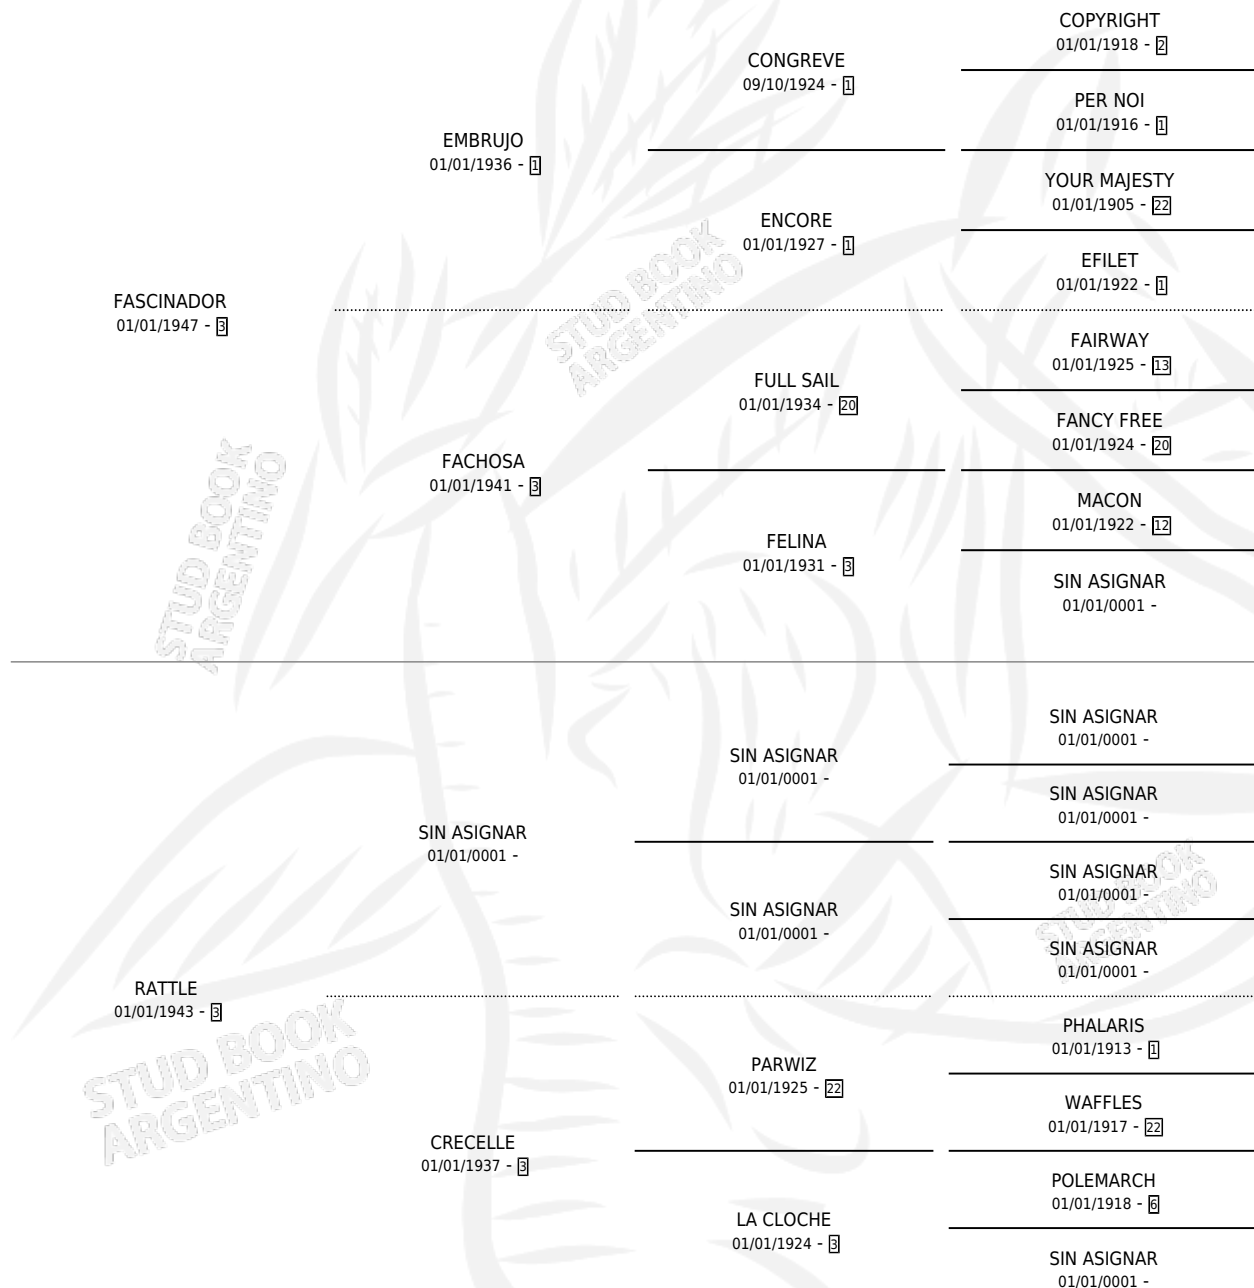

ROSAMARINA

por FASCINADOR y RATTLE por SIN ASIGNAR

Argentina · Hembra · Zaino · SP · 05/11/1955
Familia 3-I · Volumen 22

ESTADO

TIPIFICACIÓN SANGUÍNEA	X
TIPIFICACIÓN POR ADN	X
PASAPORTE	X
IDENTIFICACIÓN POR MICROCHIP	X
REPRODUCTOR	X

Lugar de nacimiento: Campo particular

Criador: Sin dato

~

HIJOS

	MACHOS	HEMBRAS
1 NACIERON	0	1
SIN ACTUACIONES		

PEDIGREE

ROSAMARINA

Datos oficiales del Stud Book Argentino