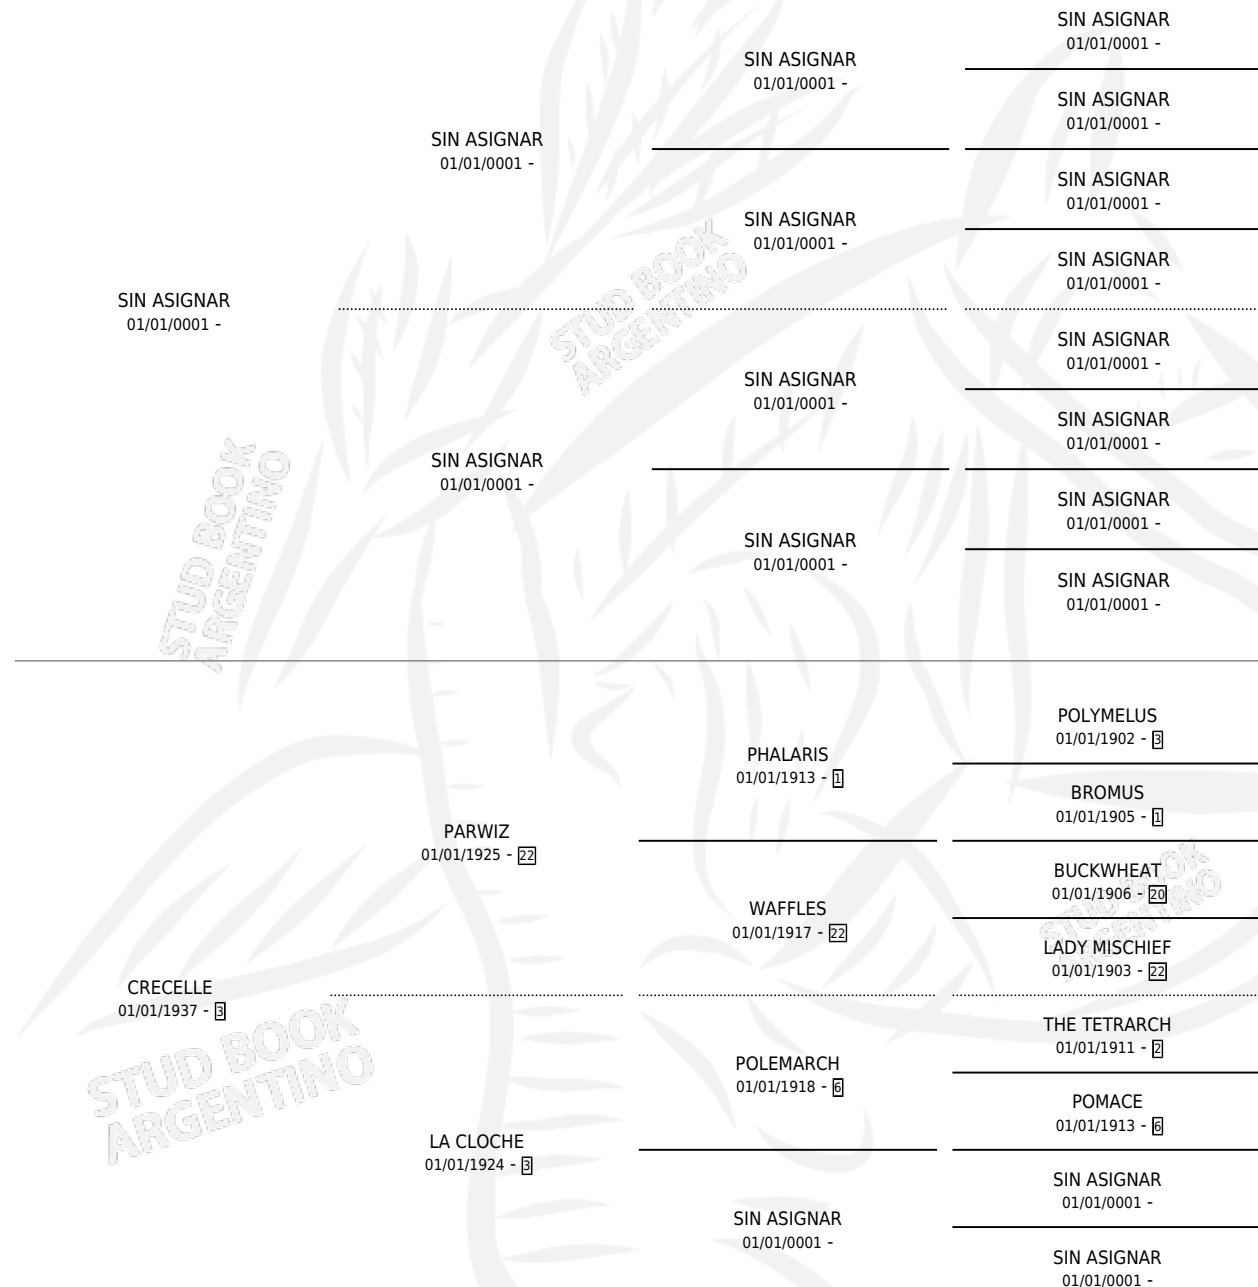

Lugar de nacimiento: Campo particular

Criador: Sin dato

~

HIJOS

	MACHOS	HEMBRAS
1 NACIERON	0	1

SIN ACTUACIONES

RATTLE

Datos oficiales del Stud Book Argentino