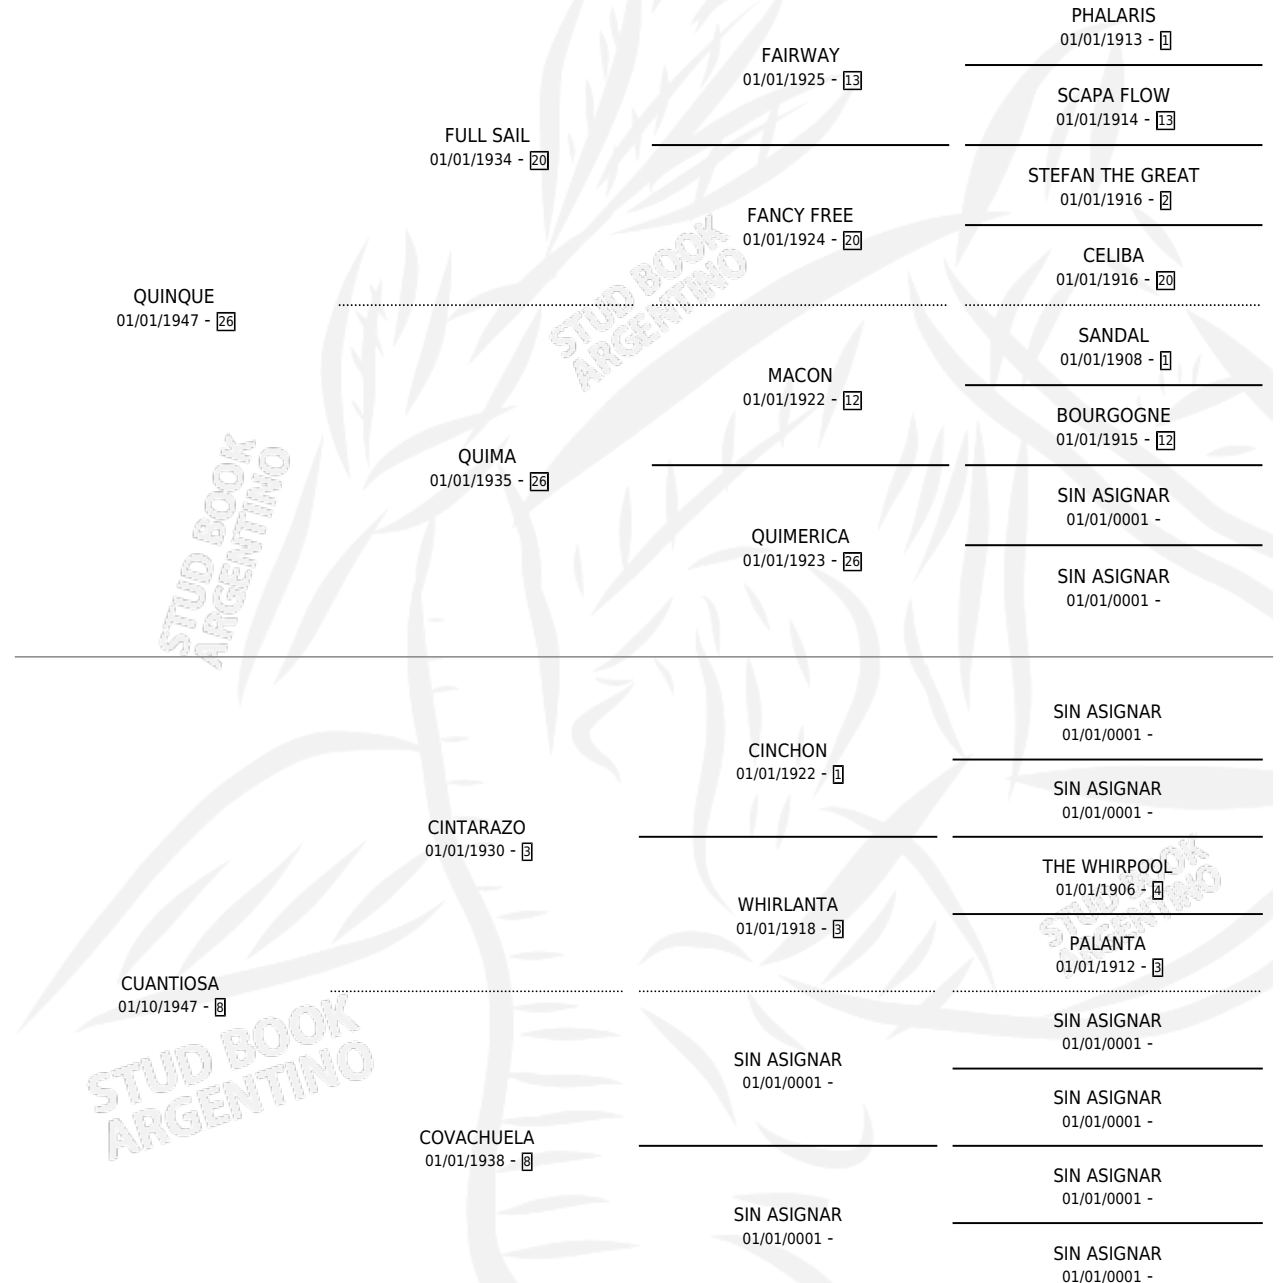

CUANTIA

por **QUINQUE** y **CUANTIOSA** por **CINTARAZO**

Argentina · Hembra · Tordillo · SP · 27/07/1960
Familia 8 · Volumen 24

ESTADO

TIPIFICACIÓN SANGUÍNEA	X
TIPIFICACIÓN POR ADN	X
PASAPORTE	X
IDENTIFICACIÓN POR MICROCHIP	X
REPRODUCTOR	X

Lugar de nacimiento: Campo particular

Criador: Sin dato

~

HIJOS

	MACHOS	HEMBRAS
2 NACIERON	0	2
1 CORRIERON	0	1
1 GANARON	0	1
0 GANADORES CL	0 GANADORES GR	0 GANADORES G1

PEDIGREE

CUANTIA

Datos oficiales del Stud Book Argentino