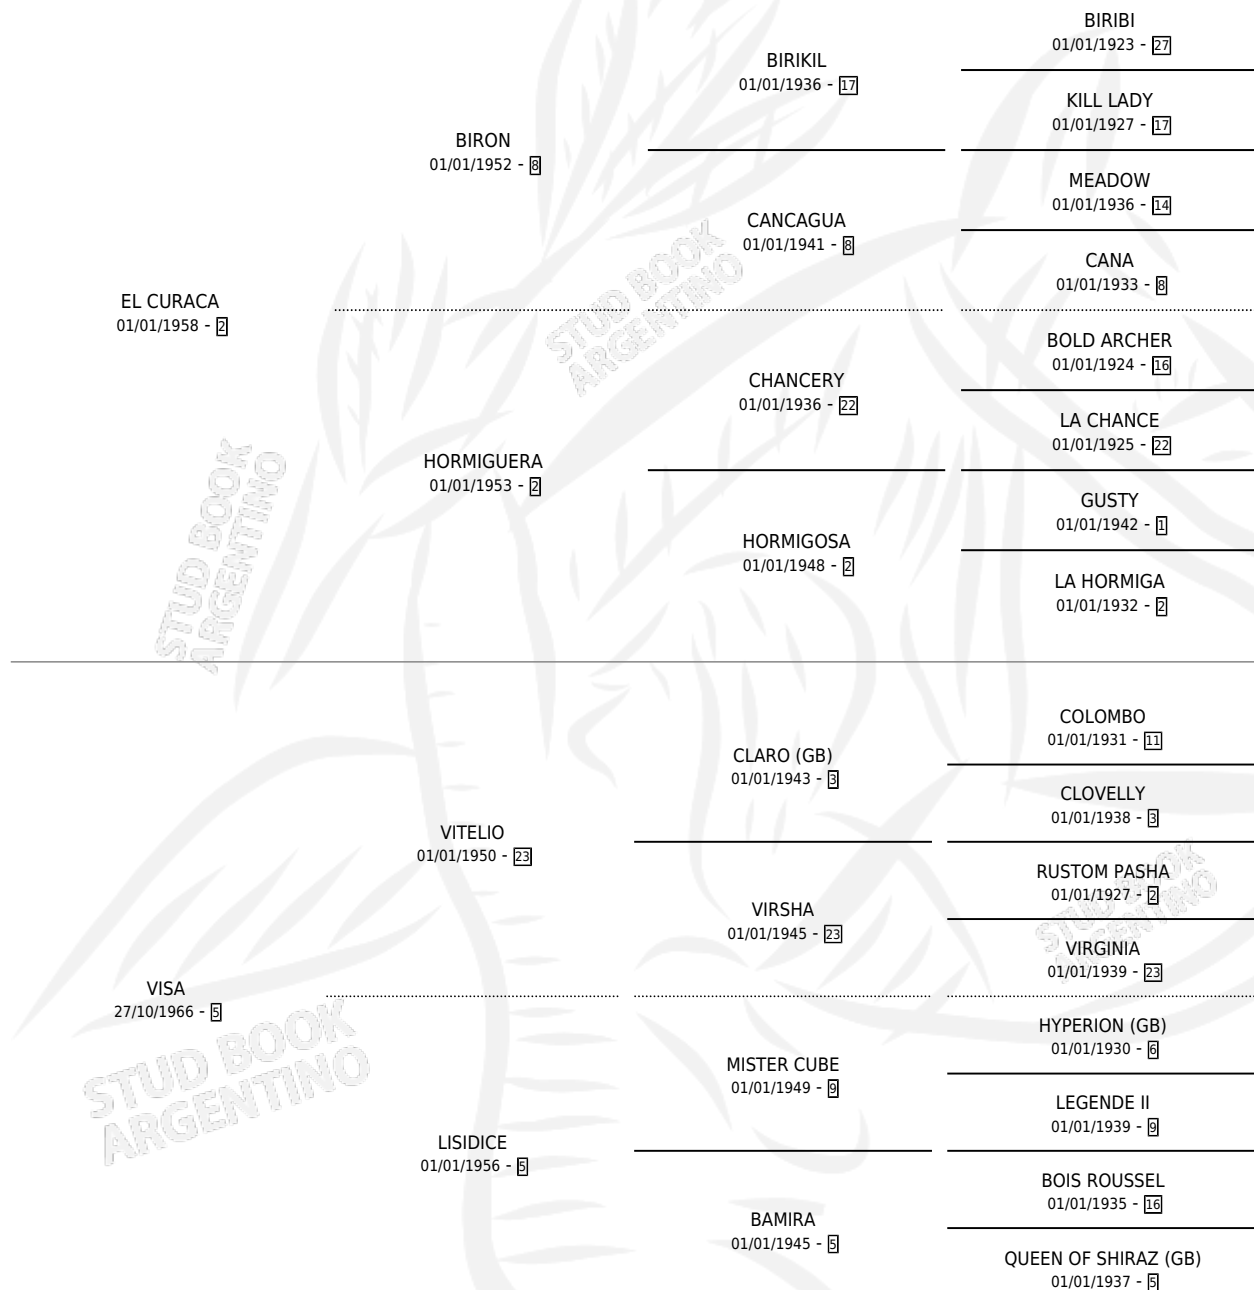

CUMA

por **EL CURACA** y **VISA** por **VITELIO**

Argentina · Hembra · Zaino · SP · 05/11/1974
Familia 5-e · Volumen 28

ESTADO

TIPIFICACIÓN SANGUÍNEA	X
TIPIFICACIÓN POR ADN	X
PASAPORTE	X
IDENTIFICACIÓN POR MICROCHIP	X
REPRODUCTOR	X

Lugar de nacimiento: Campo particular

Criador: Sin dato

~

HIJOS

	MACHOS	HEMBRAS
1 NACIERON	0	1
1 CORRIERON	0	1
1 GANARON	0	1
0 GANADORES CL	0 GANADORES GR	0 GANADORES G1

PEDIGREE

CUMA

Datos oficiales del Stud Book Argentino