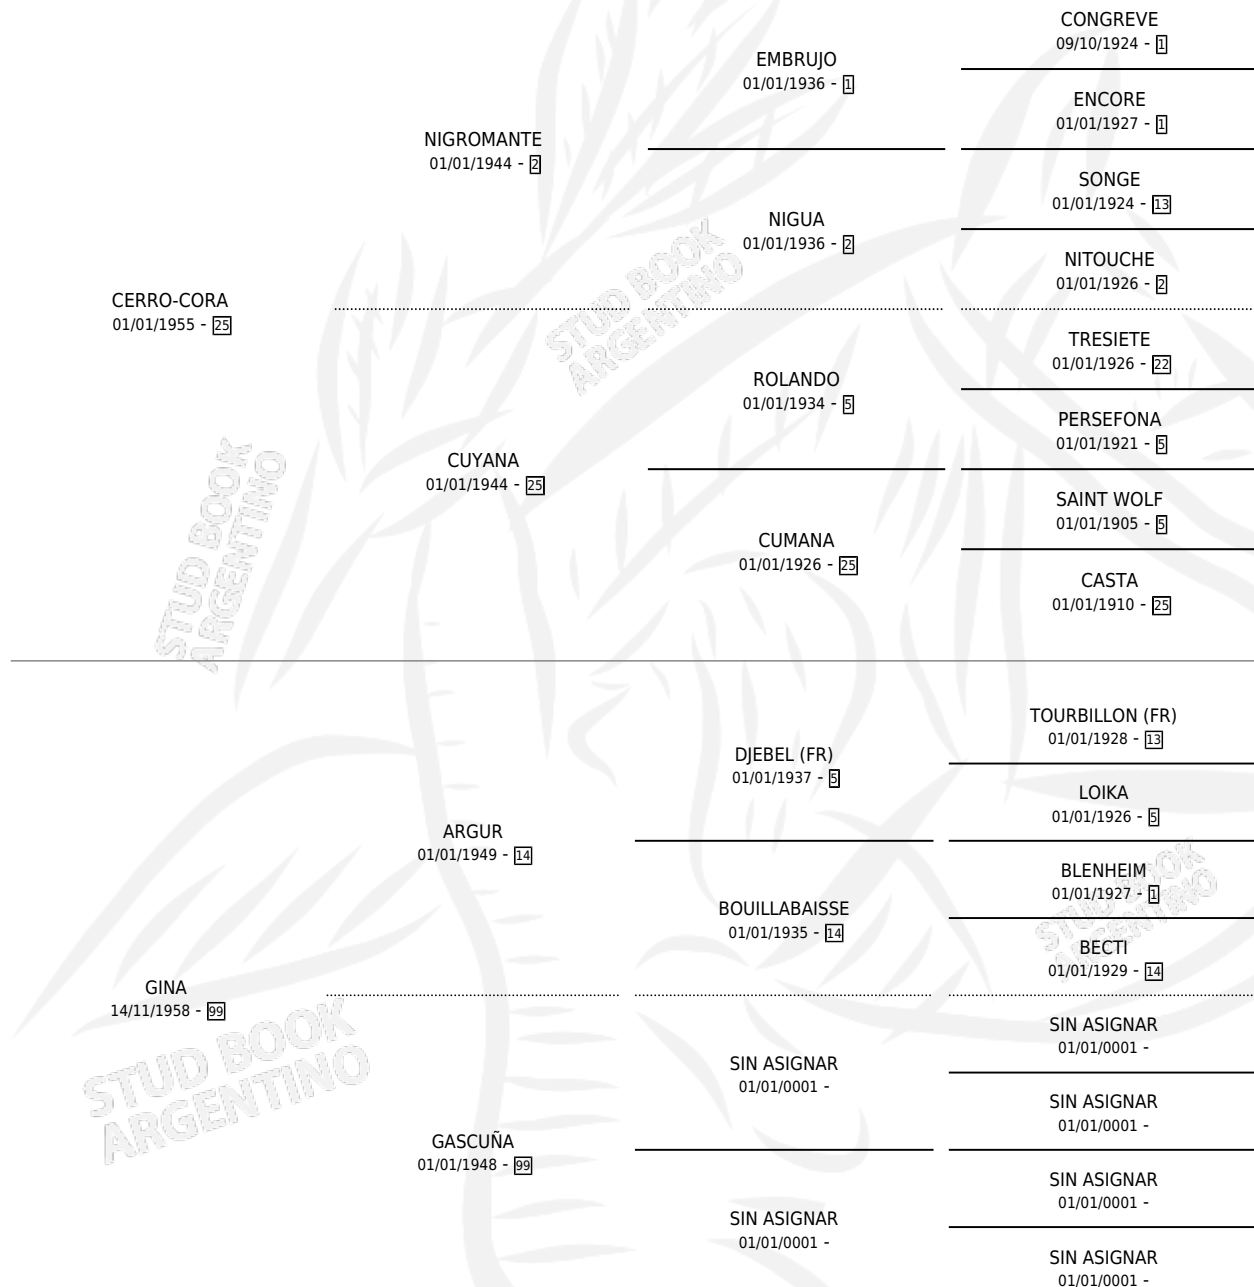

CUMBRECITA

por CERRO-CORA y GINA por ARGUR

Argentina · Hembra · Zaino · SP · 01/01/1968
Familia 99 · Volumen 26

ESTADO

TIPIFICACIÓN SANGUÍNEA	X
TIPIFICACIÓN POR ADN	X
PASAPORTE	X
IDENTIFICACIÓN POR MICROCHIP	X
REPRODUCTOR	X

Lugar de nacimiento: Campo particular

Criador: Sin dato

~

HIJOS

	MACHOS	HEMBRAS
1 NACIERON	0	1
SIN ACTUACIONES		

PEDIGREE

CUMBRECITA

Datos oficiales del Stud Book Argentino