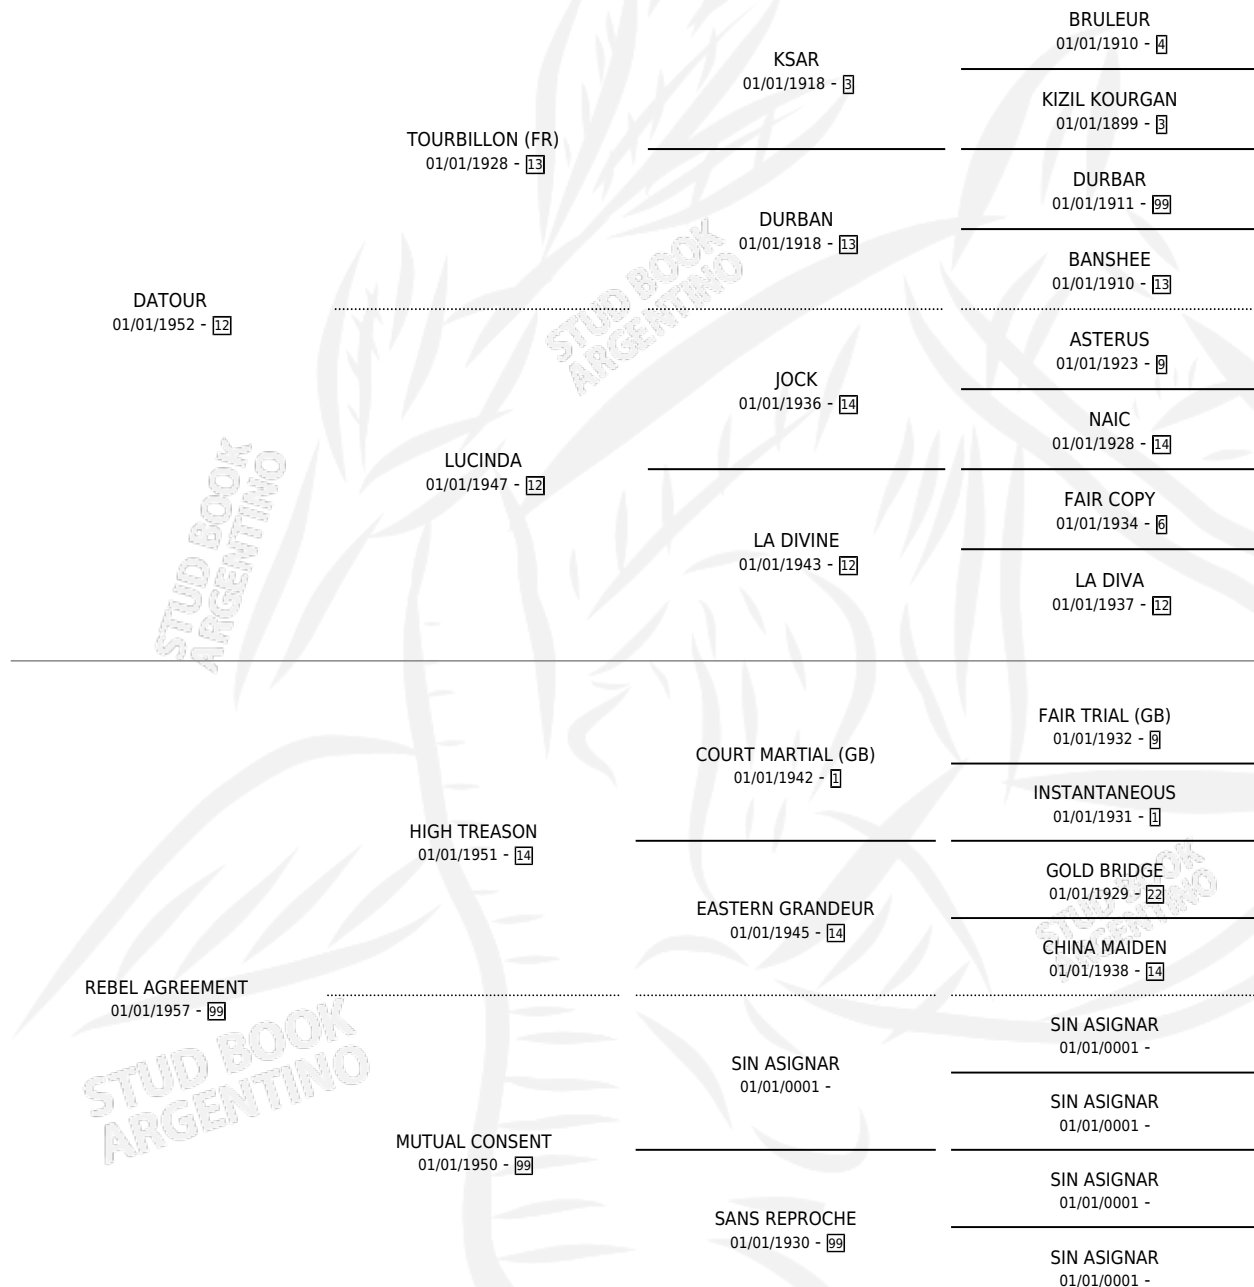

DAREBEL

por DATOUR y REBEL AGREEMENT por HIGH TREASON

Argentina · Hembra · Alazan · SP · 01/01/1963
Familia 99 · Volumen 25

ESTADO

TIPIFICACIÓN SANGUÍNEA	X
TIPIFICACIÓN POR ADN	X
PASAPORTE	X
IDENTIFICACIÓN POR MICROCHIP	X
REPRODUCTOR	X

Lugar de nacimiento: Campo particular

Criador: Sin dato

~

HIJOS

	MACHOS	HEMBRAS
2 NACIERON	0	2
SIN ACTUACIONES		

PEDIGREE

DAREBEL

Datos oficiales del Stud Book Argentino