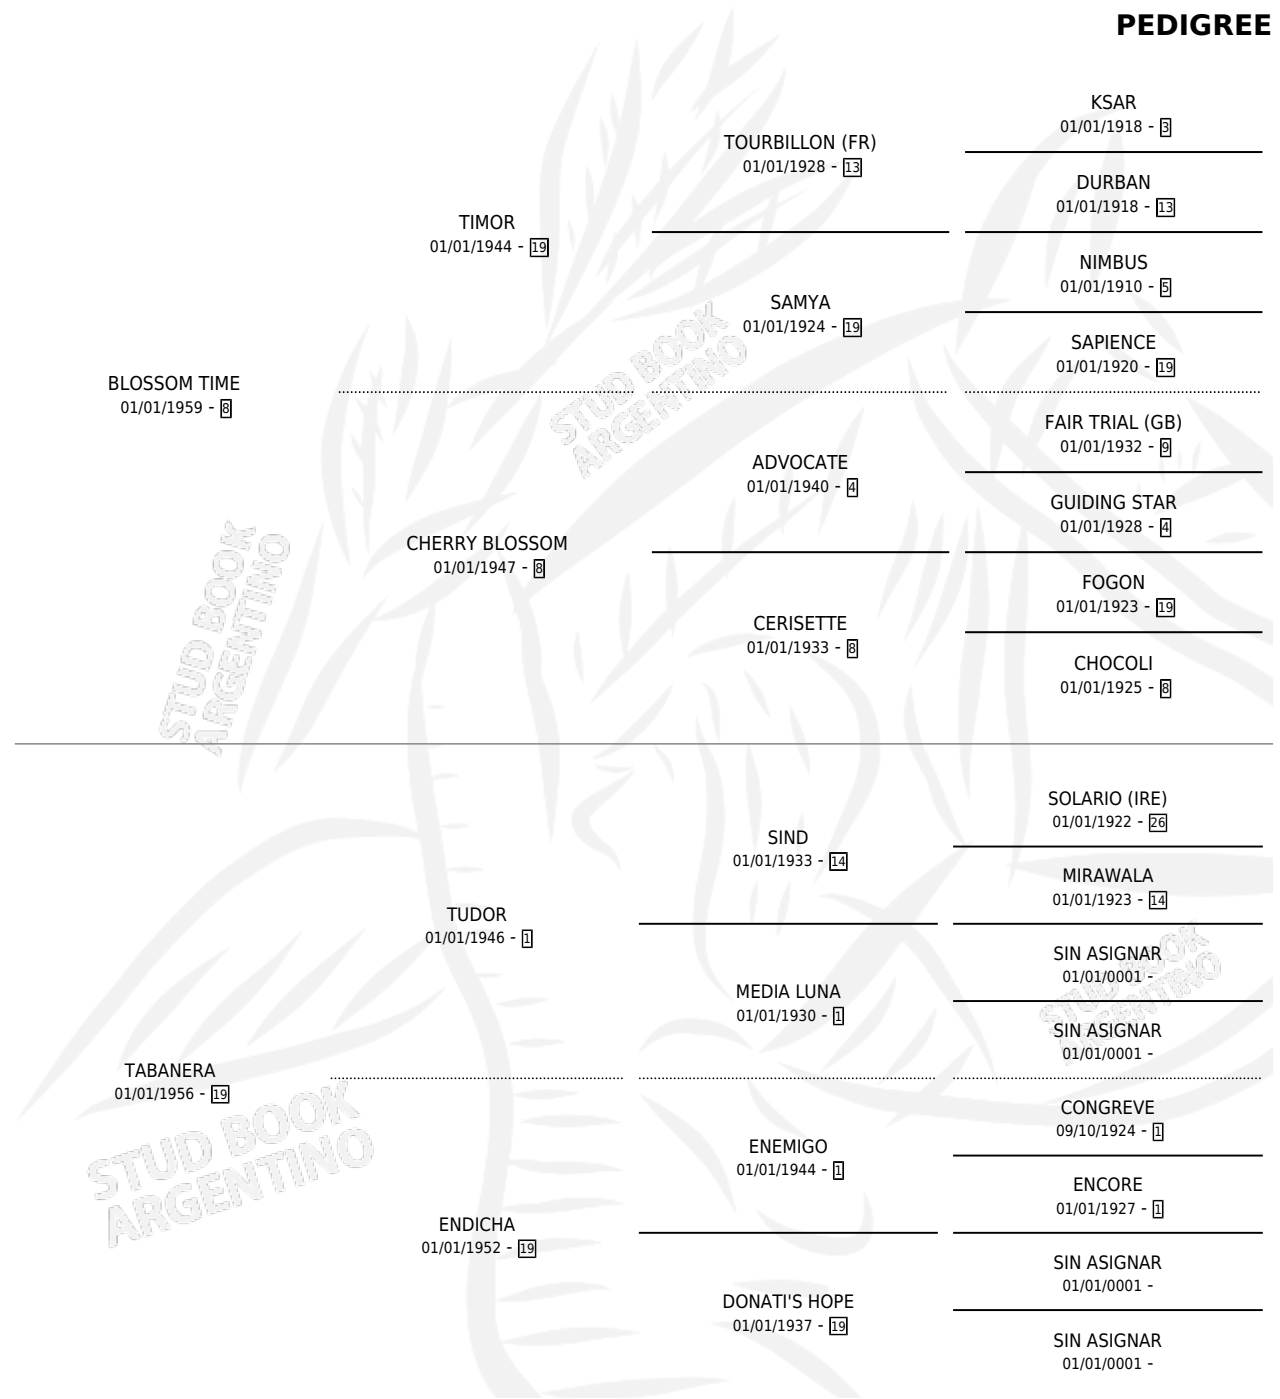

DE AMELI

PEDIGREE

por **BLOSSOM TIME** y **TABANERA** por **TUDOR**

Argentina · Hembra · Alazan · SP · 25/09/1965
Familia 19-b · Volumen 25

ESTADO

TIPIFICACIÓN SANGUÍNEA	X
TIPIFICACIÓN POR ADN	X
PASAPORTE	X
IDENTIFICACIÓN POR MICROCHIP	X
REPRODUCTOR	X

Lugar de nacimiento: Campo particular

Criador: Sin dato

~

HIJOS

	MACHOS	HEMBRAS
1 NACIERON	0	1
1 CORRIERON	0	1
1 GANARON	0	1
0 GANADORES CL	0 GANADORES GR	0 GANADORES G1

DE AMELI

Datos oficiales del Stud Book Argentino