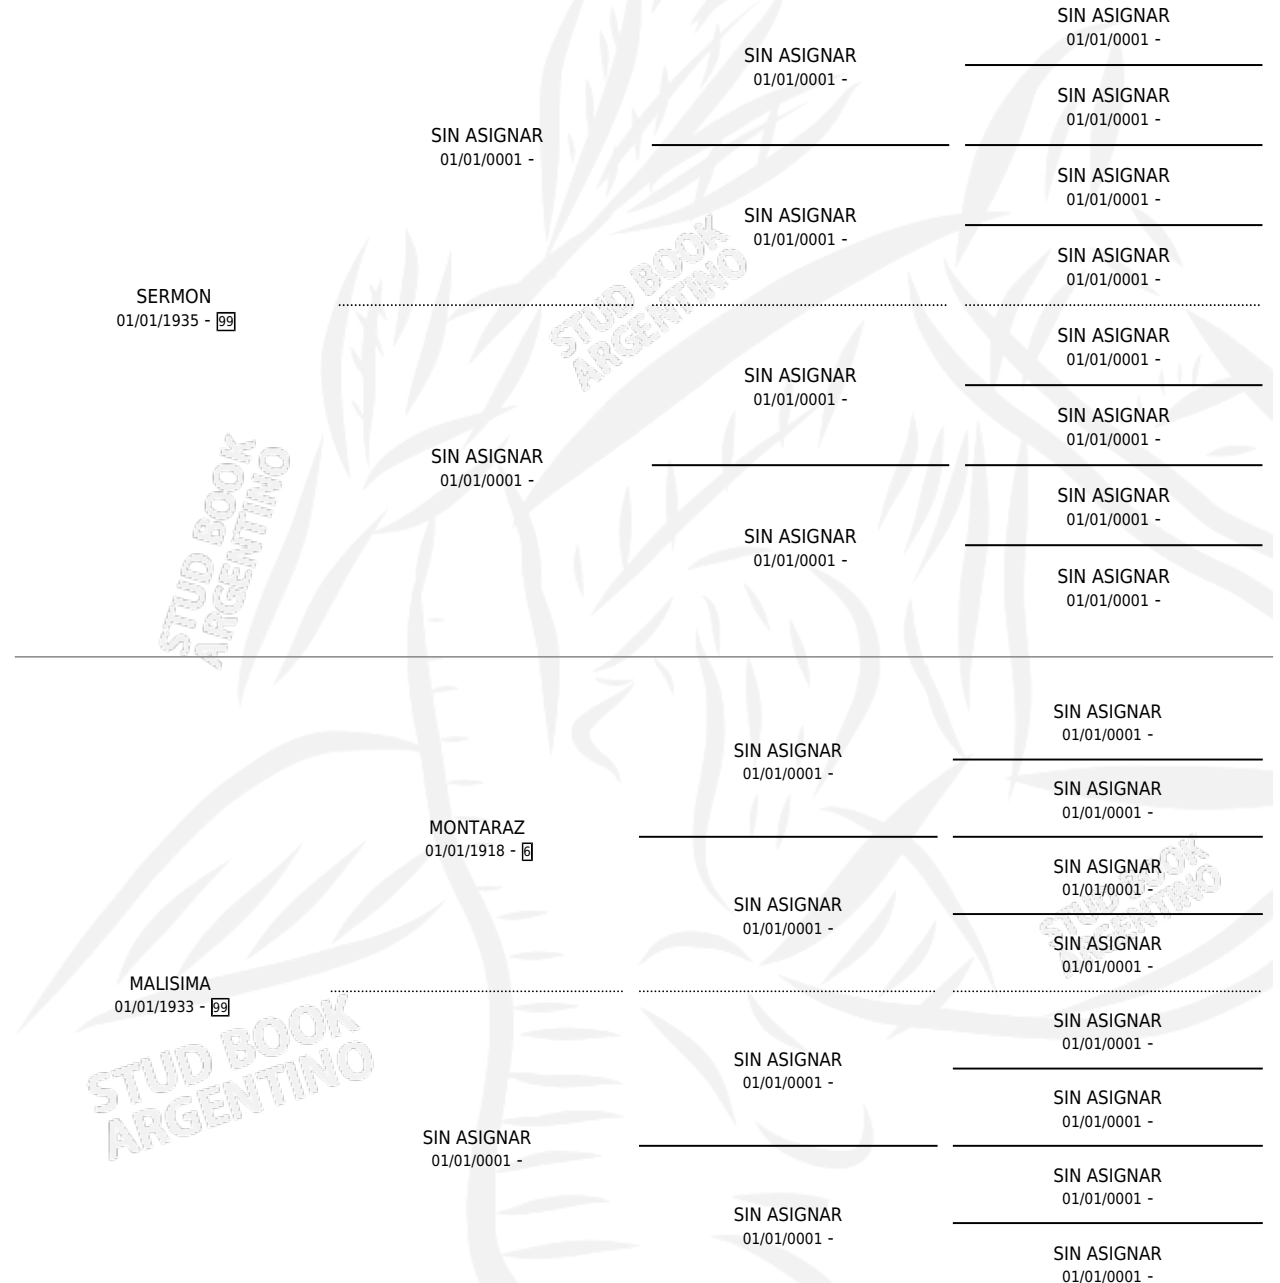

SOY LA MISMA

por **SERMON** y **MALISIMA** por **MONTARAZ**

Argentina · Hembra · Zaino Colorado · SP · 14/11/1955
Familia 99 · Volumen 22

ESTADO

TIPIFICACIÓN SANGUÍNEA	X
TIPIFICACIÓN POR ADN	X
PASAPORTE	X
IDENTIFICACIÓN POR MICROCHIP	X
REPRODUCTOR	X

Lugar de nacimiento: Campo particular

Criador: Sin dato

~

HIJOS

	MACHOS	HEMBRAS
1 NACIERON	0	1
SIN ACTUACIONES		

PEDIGREE

SOY LA MISMA

Datos oficiales del Stud Book Argentino