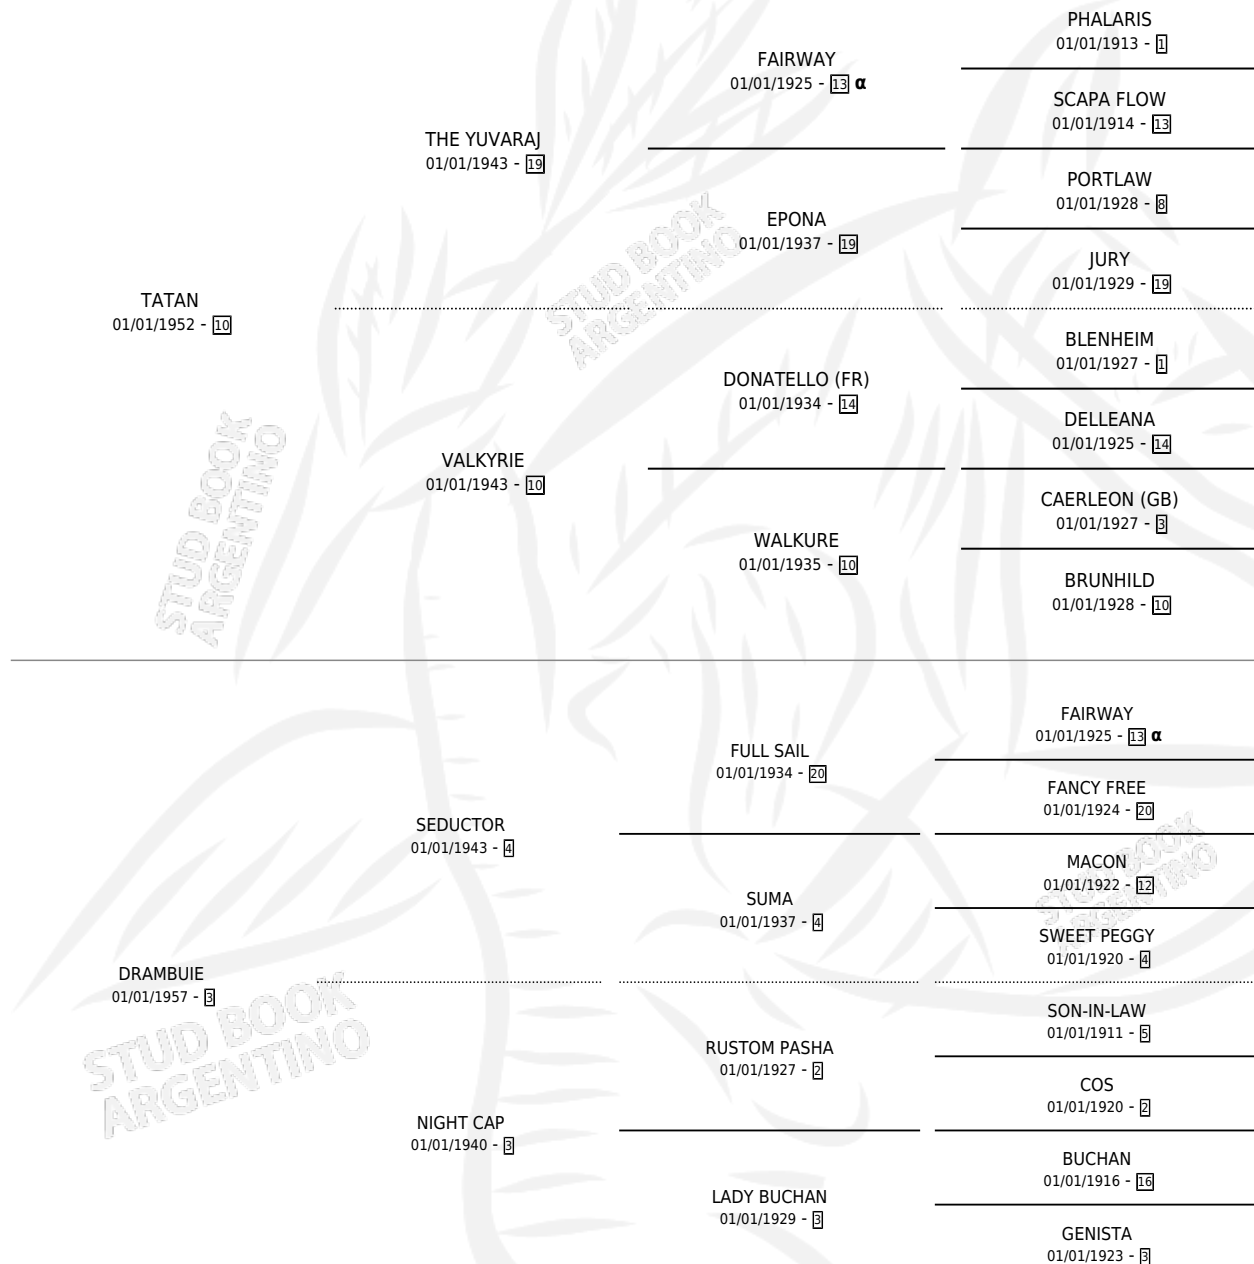

# DEBRISE

por **TATAN** y **DRAMBUIE** por **SEDUCTOR**

Argentina · Hembra · Alazan · SP · 01/01/1964  
Familia 3-e · Volumen 25

## ESTADO

TIPIFICACIÓN SANGUÍNEA	X
TIPIFICACIÓN POR ADN	X
PASAPORTE	X
IDENTIFICACIÓN POR MICROCHIP	X
REPRODUCTOR	X

**Lugar de nacimiento:** Campo particular

**Criador:** Sin dato

~

## PEDIGREE

INBREEDING :  $\alpha$