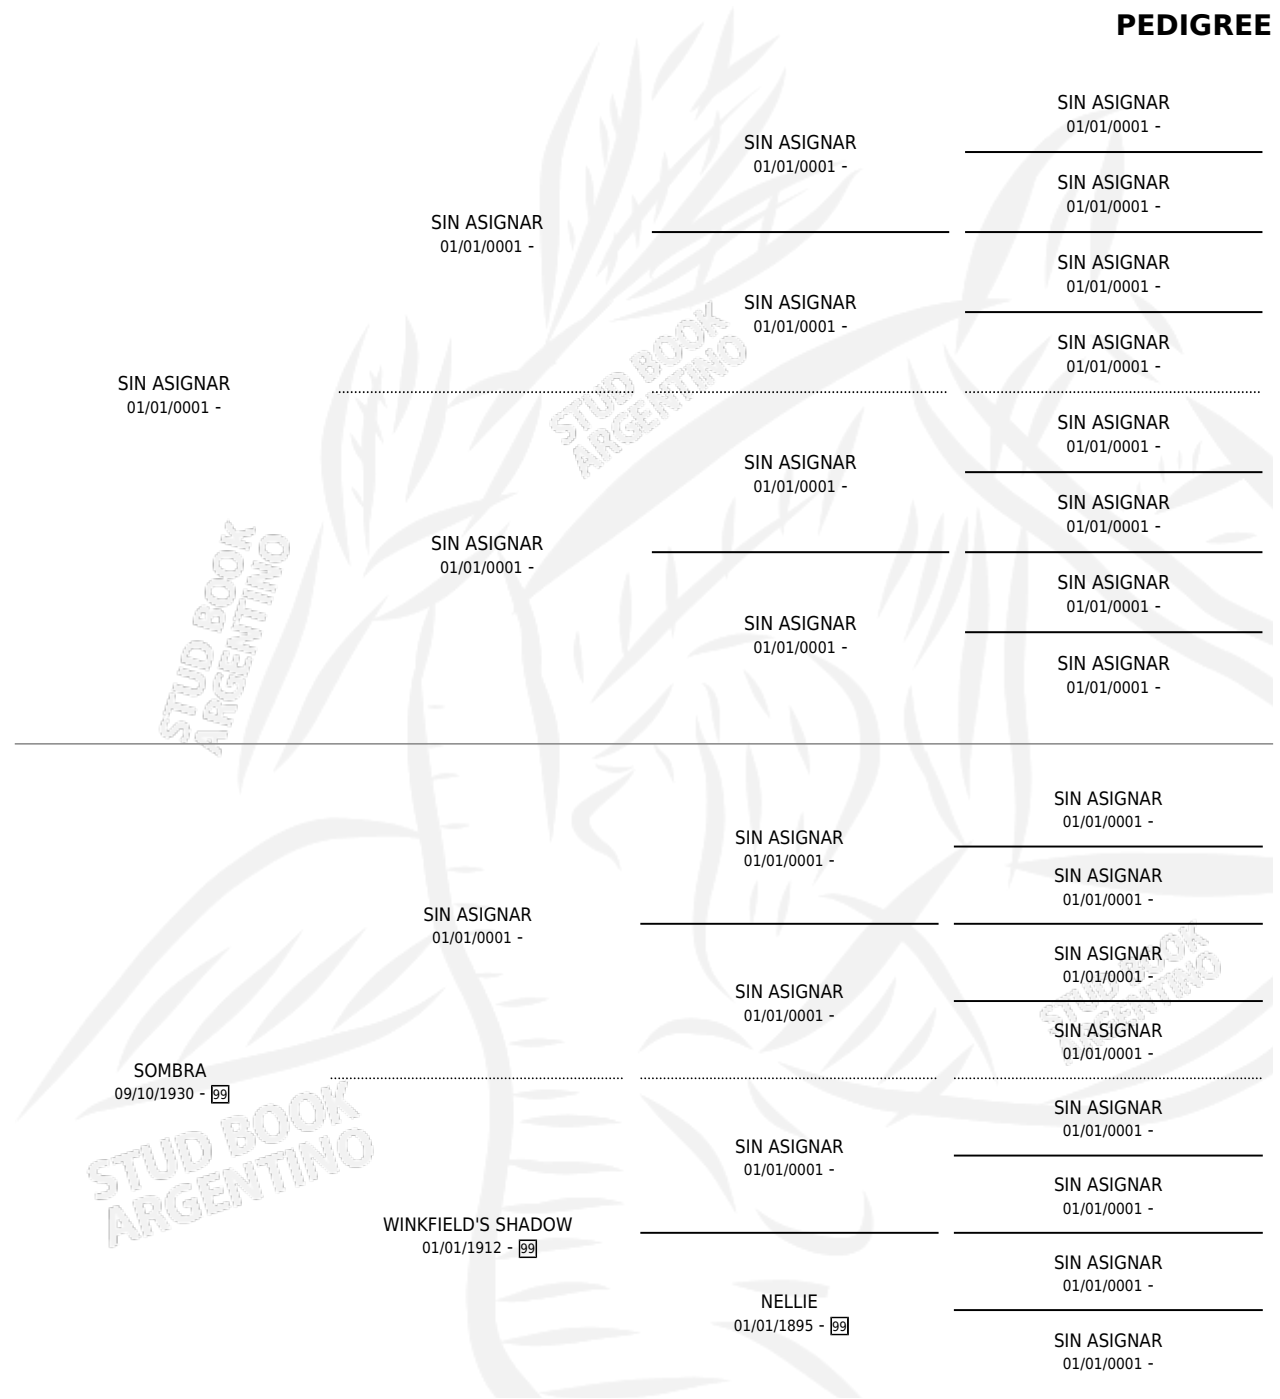

SOMBRITA

PEDIGREE

por SIN ASIGNAR y SOMBRA por SIN ASIGNAR

Argentina · Hembra · Zaino · SP · 19/10/1948
Familia 99 · Volumen 20

ESTADO

TIPIFICACIÓN SANGUÍNEA	X
TIPIFICACIÓN POR ADN	X
PASAPORTE	X
IDENTIFICACIÓN POR MICROCHIP	X
REPRODUCTOR	X

Lugar de nacimiento: Campo particular

Criador: Sin dato

~

HIJOS

	MACHOS	HEMBRAS
1 NACIERON	0	1
SIN ACTUACIONES		

SOMBRITA

Datos oficiales del Stud Book Argentino

Documento generado el 03/05/2026