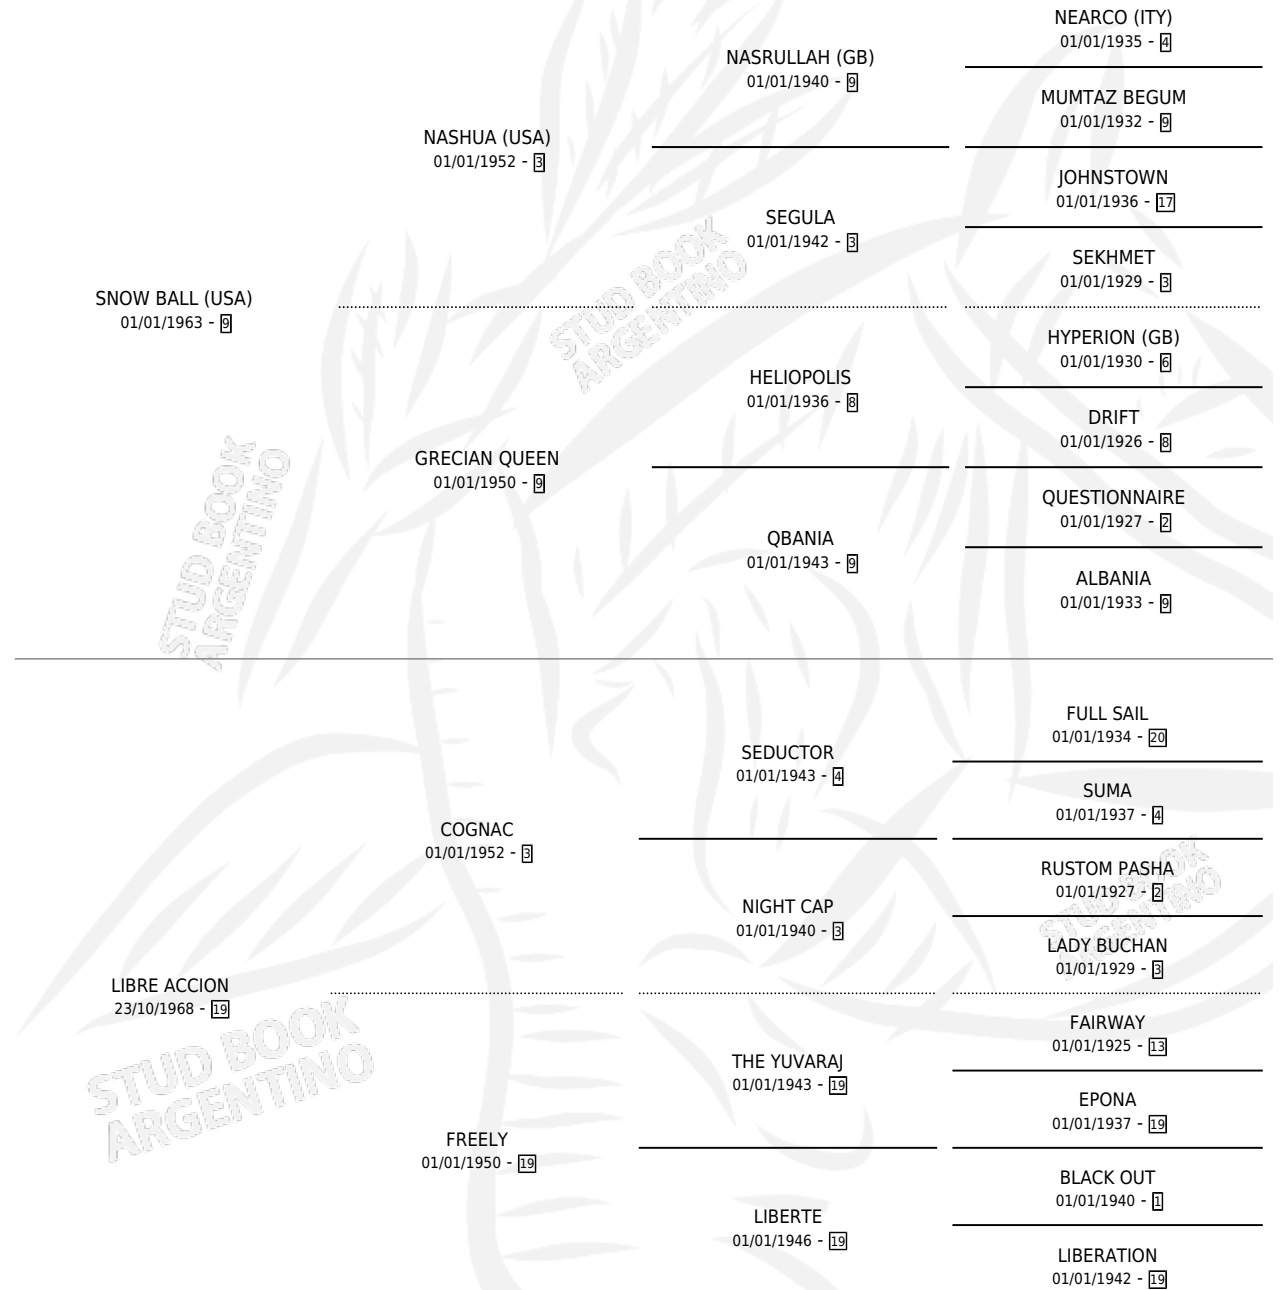

GORDETTE

por SNOW BALL (USA) y LIBRE ACCION por COGNAC

Argentina · Hembra · Zaino Colorado · SP · 04/09/1977
Familia 19 · Volumen 29

ESTADO

TIPIFICACIÓN SANGUÍNEA	X
TIPIFICACIÓN POR ADN	X
PASAPORTE	X
IDENTIFICACIÓN POR MICROCHIP	X
REPRODUCTOR	X

Lugar de nacimiento: Campo particular

Criador: Sin dato

PEDIGREE

CAMPAÑA

Solo carreras oficiales de Argentina

POR EDAD

EDAD	CC	1°	2°	3°	4°	5°	NP	CLC	CLG	CLCG1	CLGG1	IMPORTE	GANANCIA / CC
2 AÑOS	5	3	1	1	0	0	0	4	2	0	0	\$0	\$0
3 AÑOS	10	0	3	4	2	0	1	7	0	1	0	\$0	\$0
TOTALES	15	3	4	5	2	0	1	11	2	1	0	\$0	\$0
%		20.0%	26.7%	33.3%	13.3%	0.0%	6.7%	73.3%	18.2%	9.1%	0.0%		