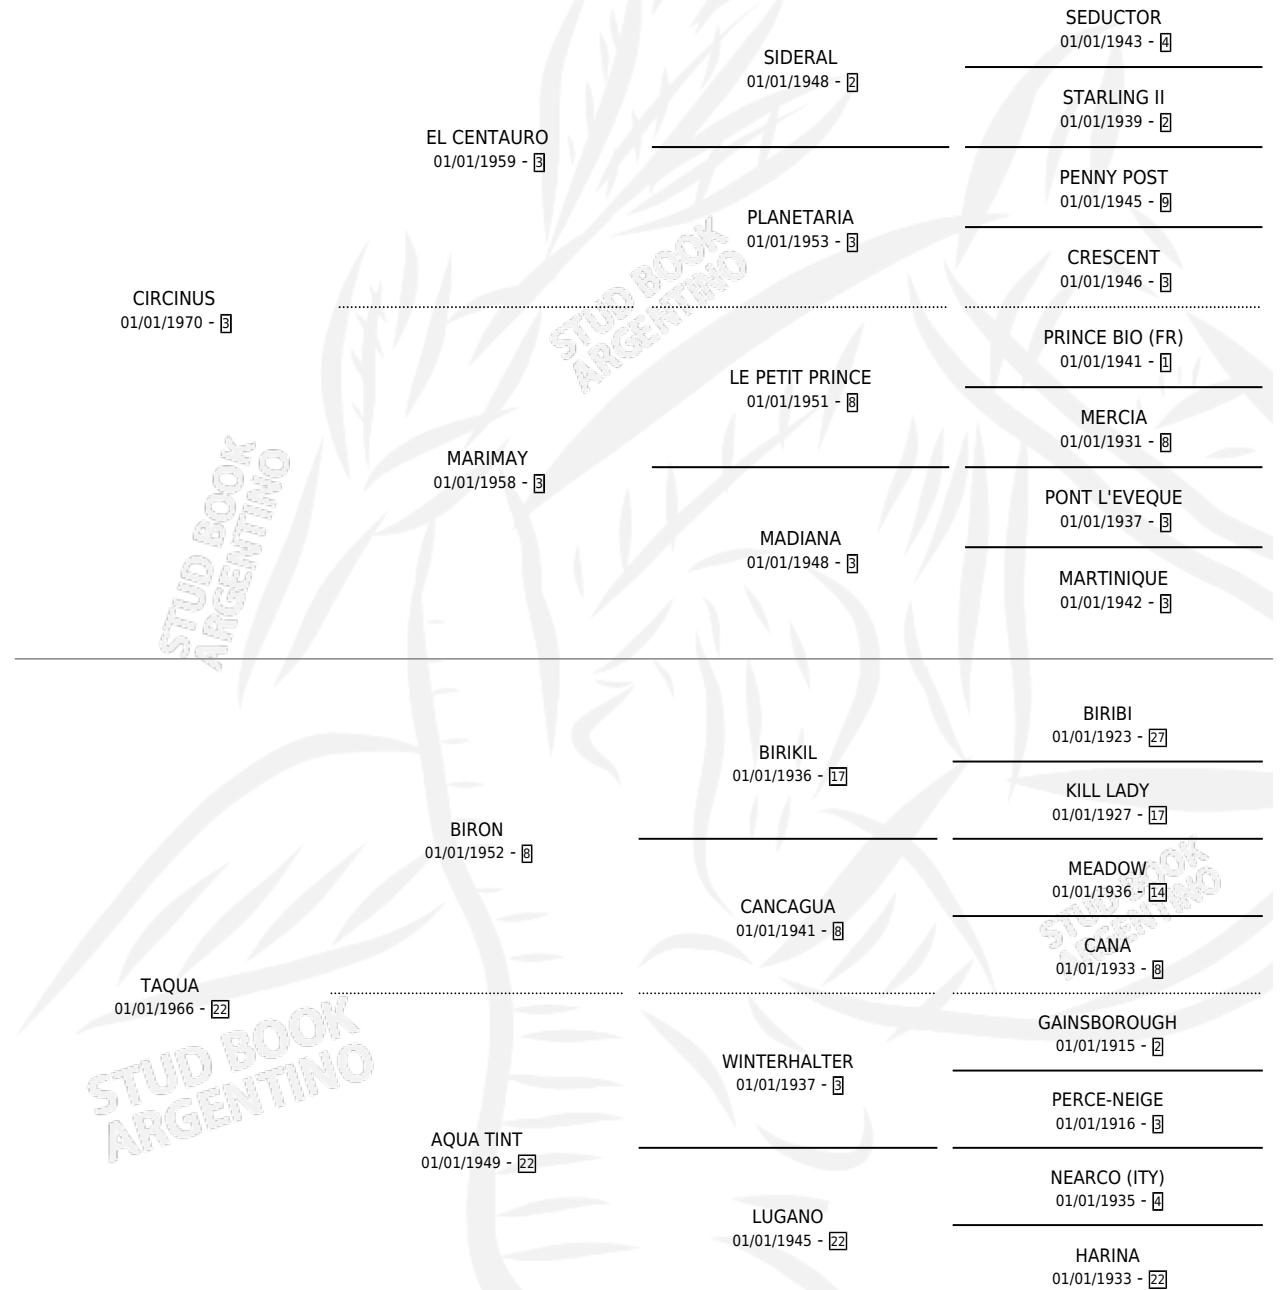

FAIDIDA

por CIRCINUS y TAQUA por BIRON

Argentina · Hembra · Zaino Negro · SP · 01/01/1977
Familia 22-a · Volumen 29

ESTADO

TIPIFICACIÓN SANGUÍNEA	X
TIPIFICACIÓN POR ADN	X
PASAPORTE	X
IDENTIFICACIÓN POR MICROCHIP	X
REPRODUCTOR	X

Lugar de nacimiento: Campo particular

Criador: Sin dato

PEDIGREE