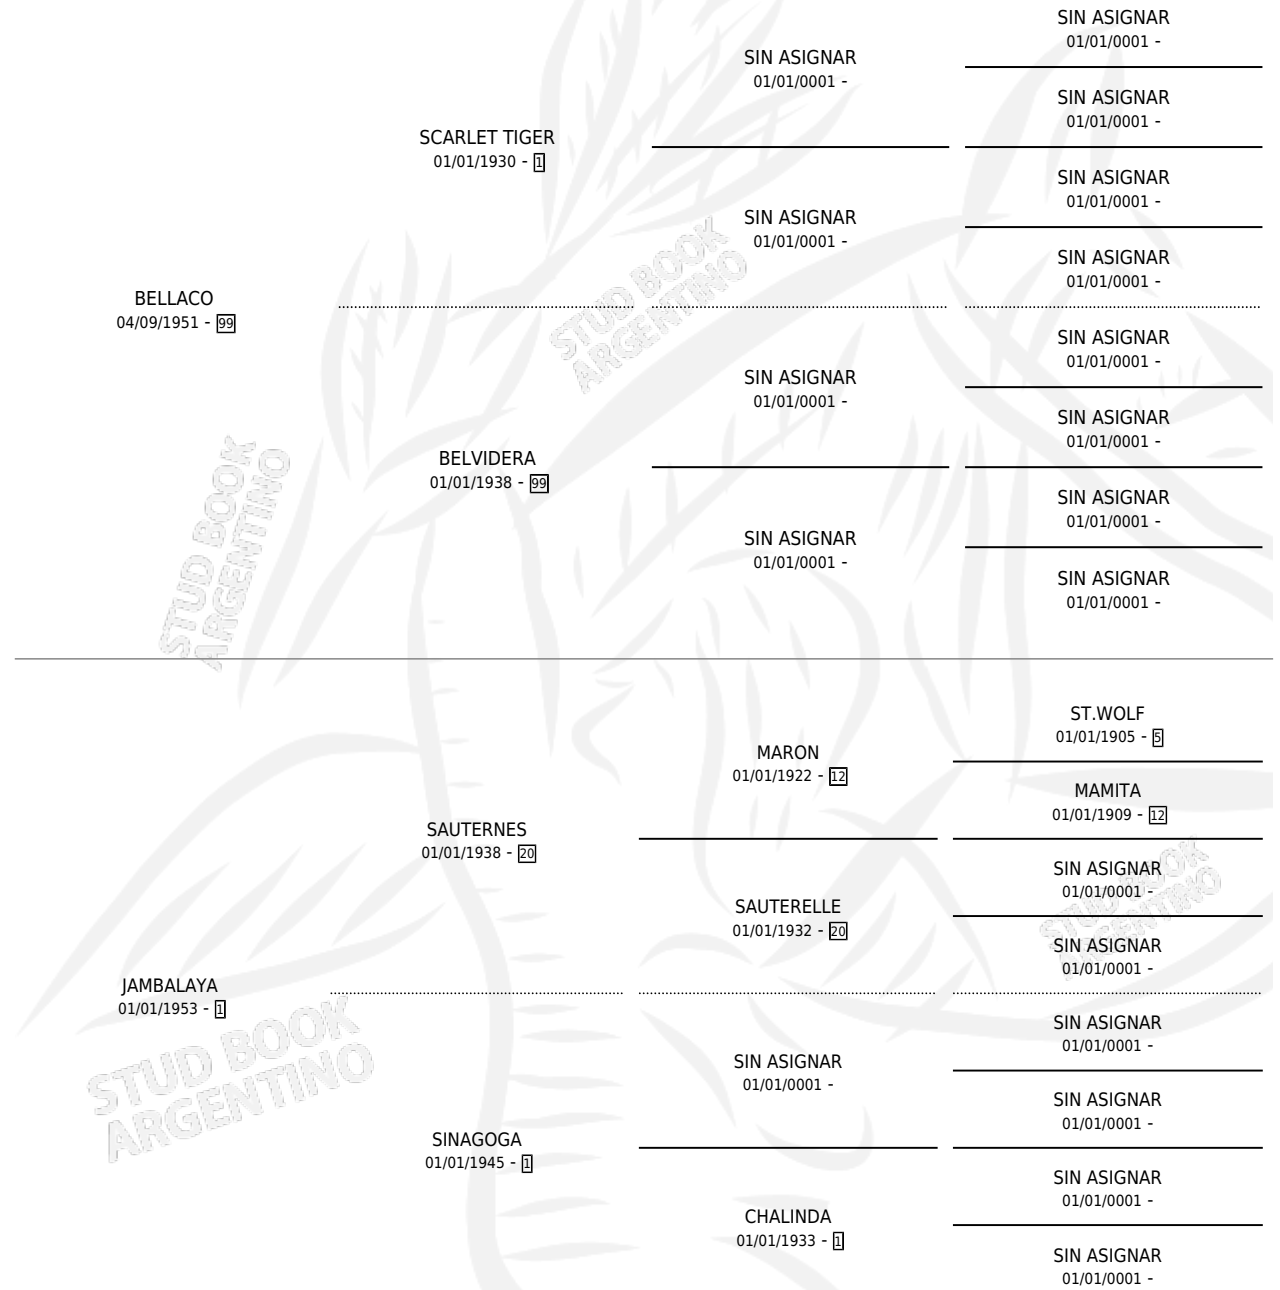

DESMANIADA

por BELLACO y JAMBALAYA por SAUTERNES

Argentina · Hembra · Alazan · SP · 25/10/1960
Familia 1-b · Volumen 24

ESTADO

TIPIFICACIÓN SANGUÍNEA	X
TIPIFICACIÓN POR ADN	X
PASAPORTE	X
IDENTIFICACIÓN POR MICROCHIP	X
REPRODUCTOR	X

Lugar de nacimiento: Campo particular

Criador: Sin dato

~

HIJOS

	MACHOS	HEMBRAS
1 NACIERON	0	1
SIN ACTUACIONES		

PEDIGREE