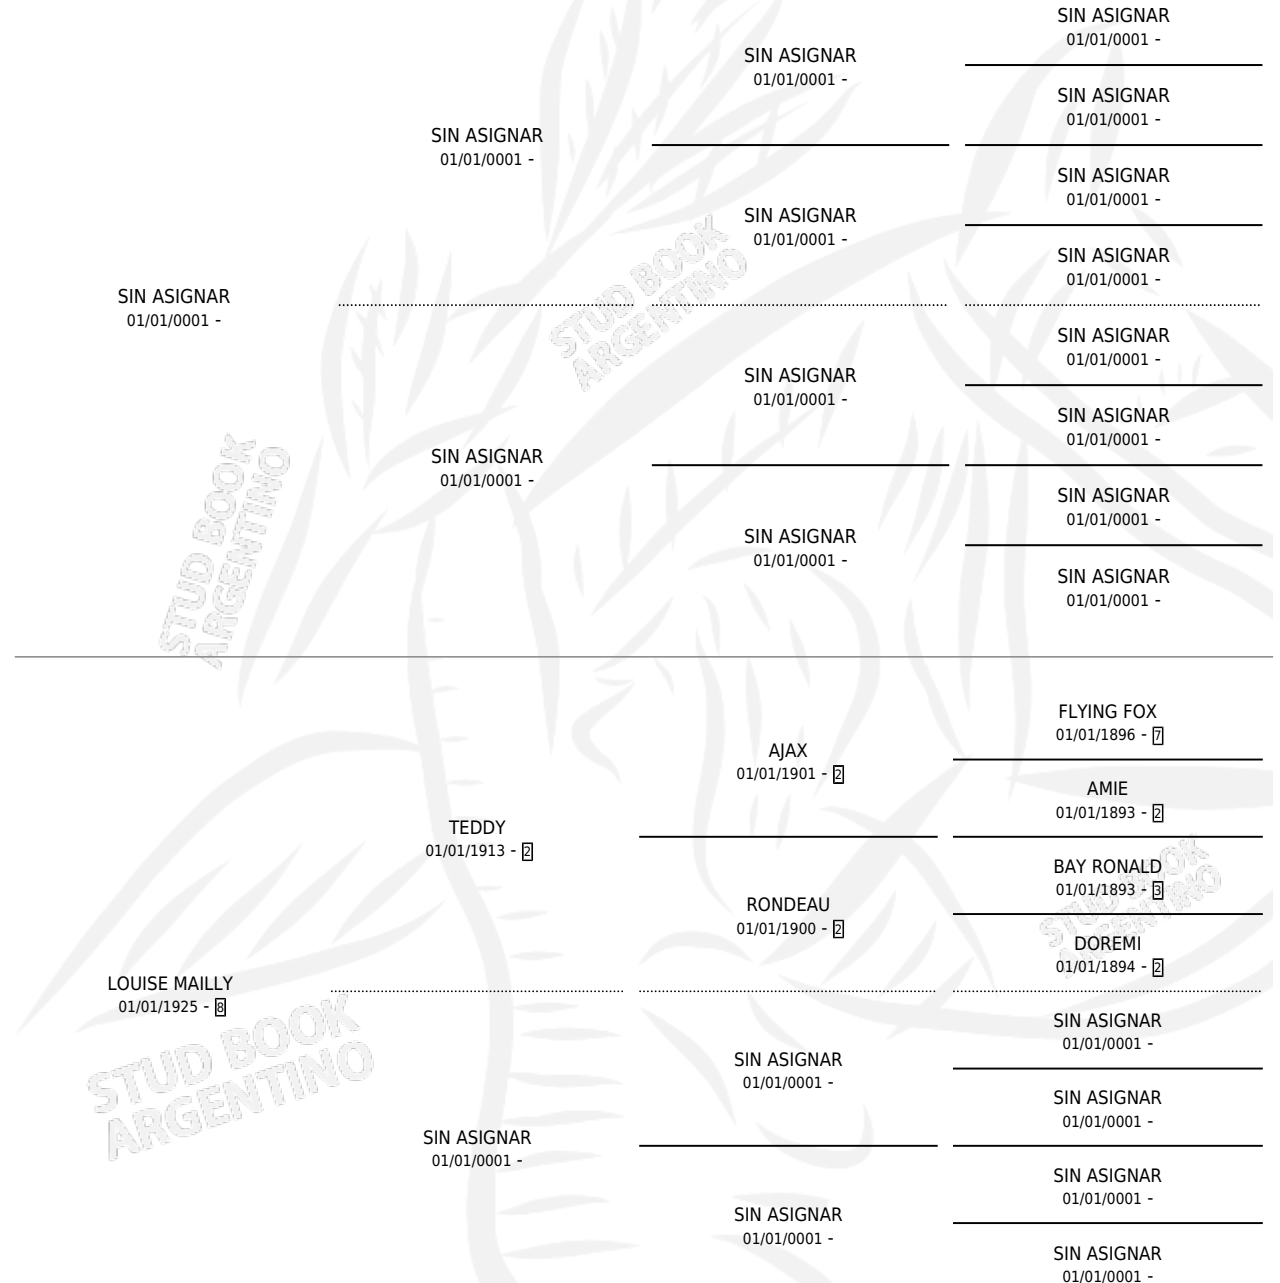

Lugar de nacimiento: Campo particular

Criador: Sin dato

~

HIJOS

	MACHOS	HEMBRAS
1 NACIERON	0	1
SIN ACTUACIONES		

PEDIGREE

LA MONTALAIS

Datos oficiales del Stud Book Argentino