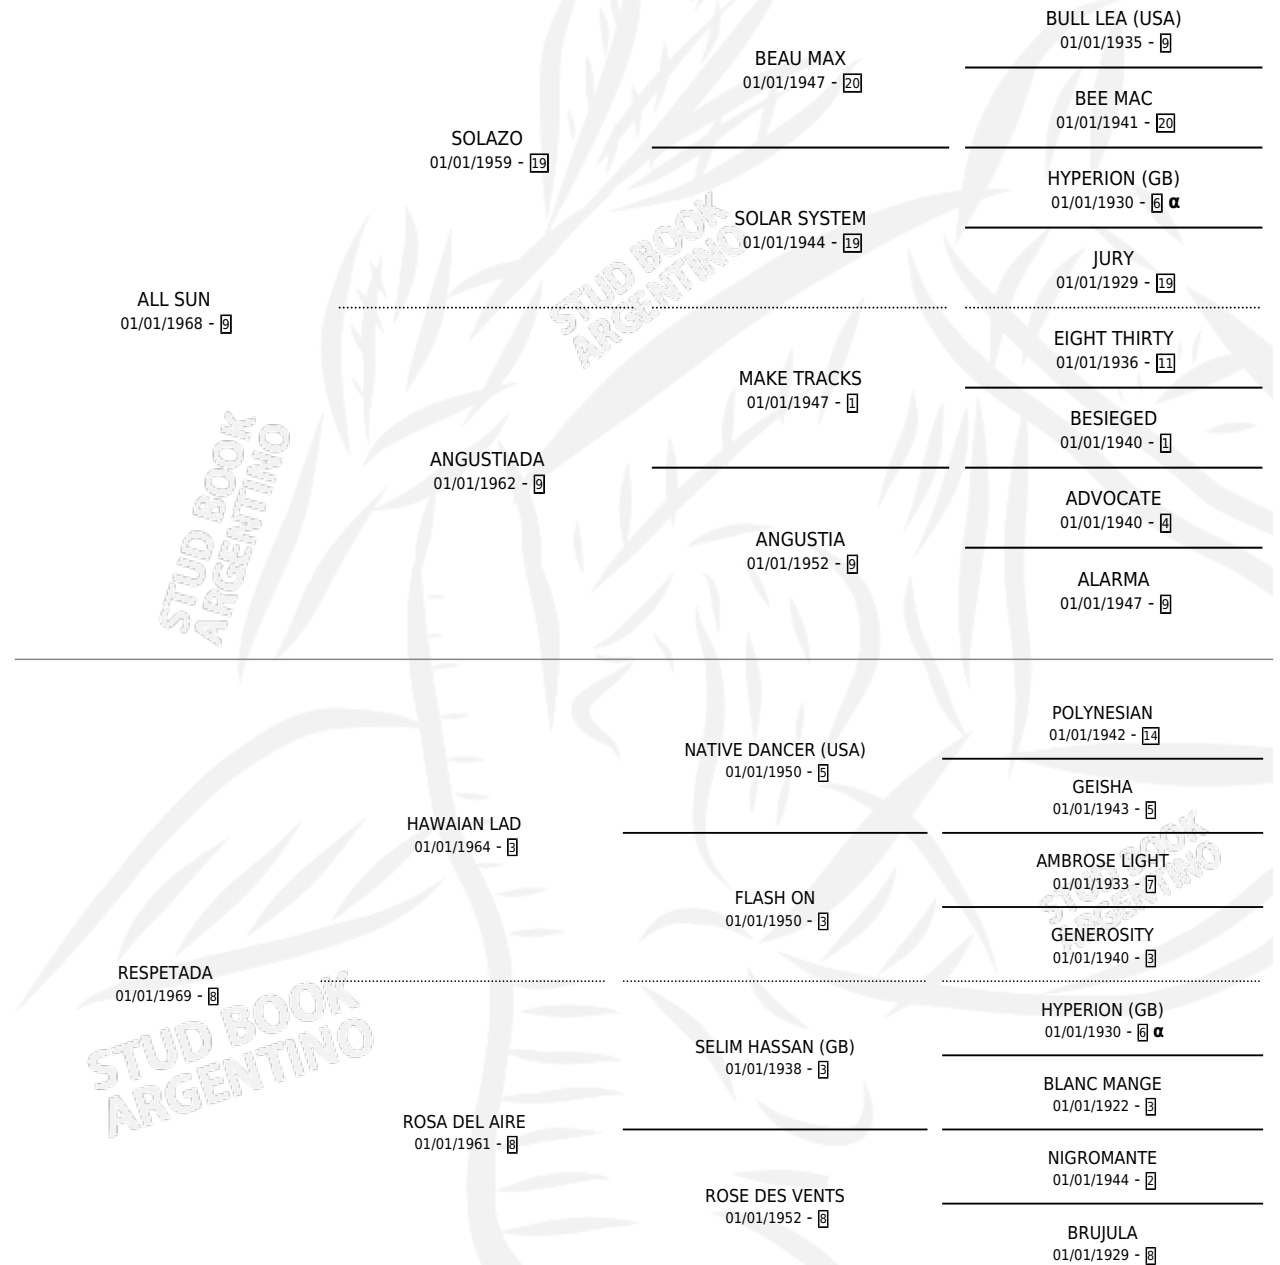

## ESTADO

TIPIFICACIÓN SANGUÍNEA	X
TIPIFICACIÓN POR ADN	X
PASAPORTE	X
IDENTIFICACIÓN POR MICROCHIP	X
REPRODUCTOR	X

**Lugar de nacimiento:** Campo particular

**Criador:** Sin dato

## PEDIGREE

INBREEDING :  $\alpha$