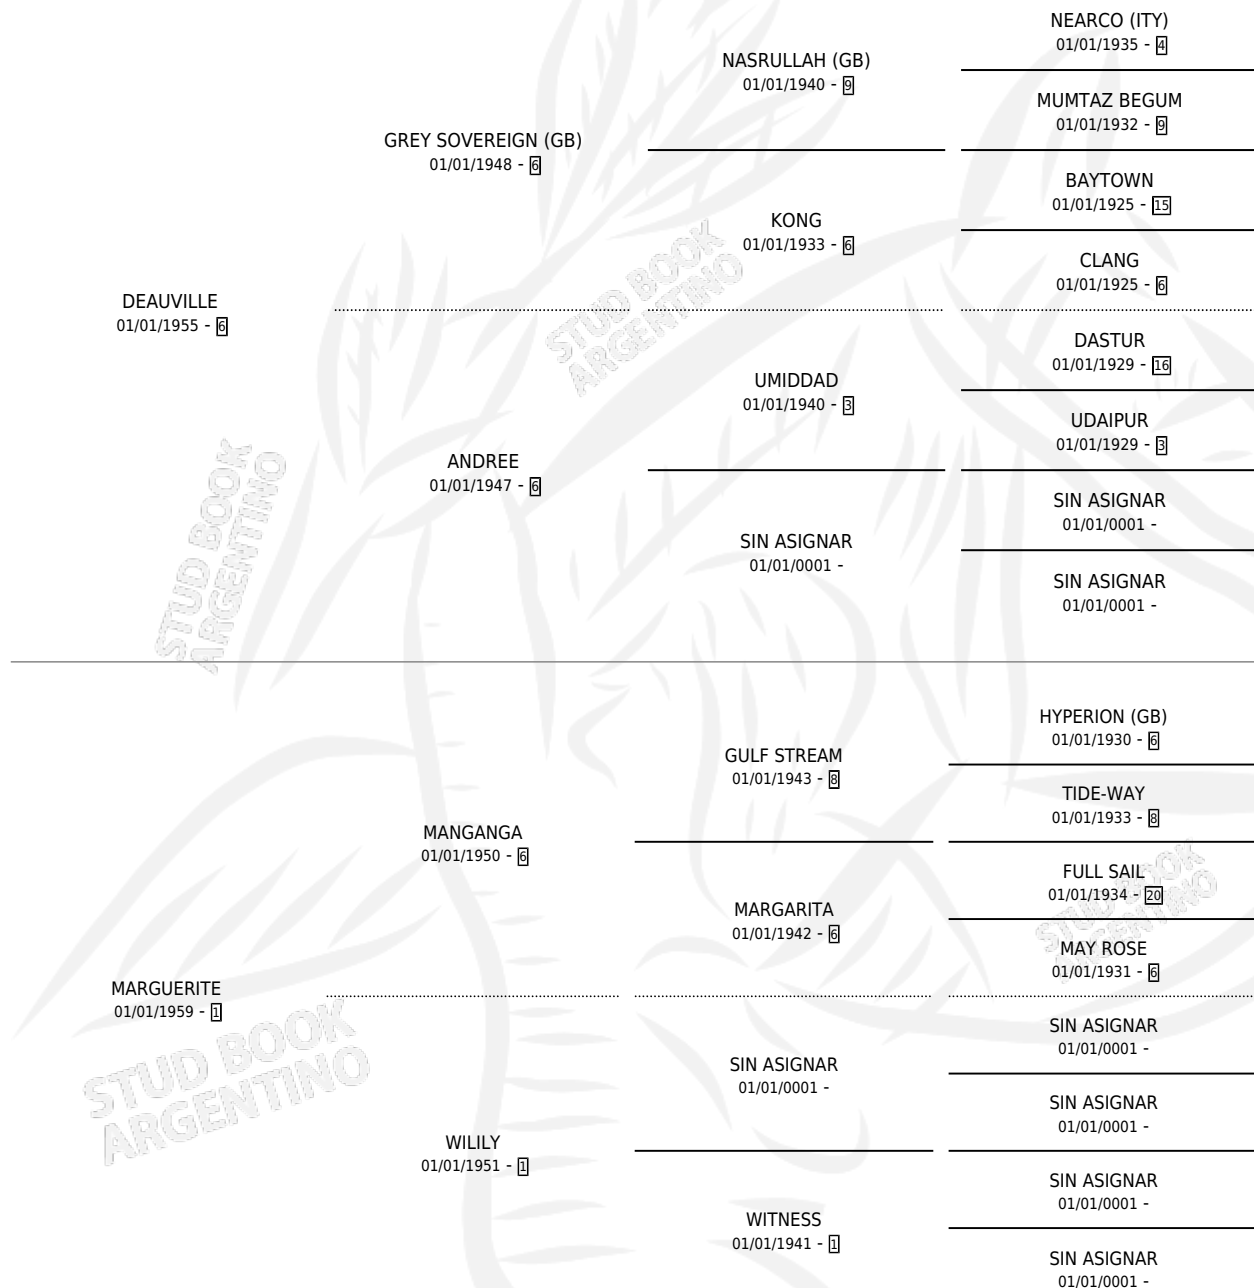

DEVAINE

por **DEAUVILLE** y **MARGUERITE** por **MANGANGA**

Argentina · Hembra · Tordillo · SP · 23/10/1964
Familia 1 · Volumen 25

ESTADO

TIPIFICACIÓN SANGUÍNEA	X
TIPIFICACIÓN POR ADN	X
PASAPORTE	X
IDENTIFICACIÓN POR MICROCHIP	X
REPRODUCTOR	X

Lugar de nacimiento: Campo particular

Criador: Sin dato

~

HIJOS

	MACHOS	HEMBRAS
1 NACIERON	0	1

SIN ACTUACIONES

PEDIGREE

DEVAINE