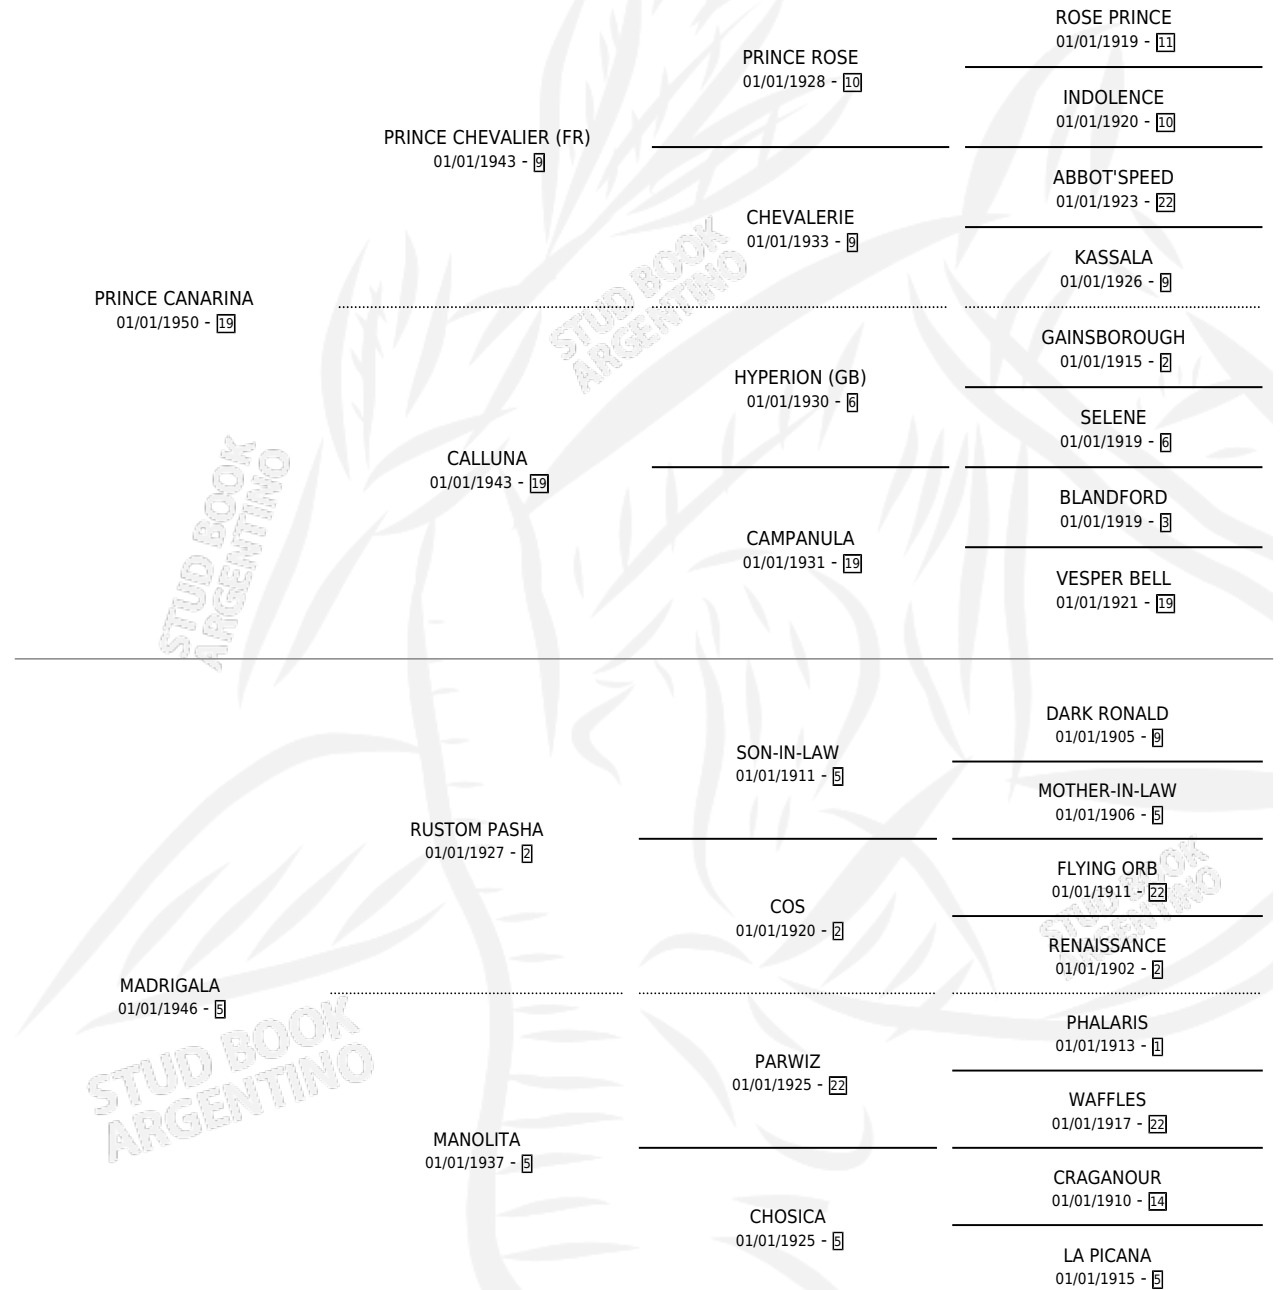

MARAÑA

por **PRINCE CANARINA** y **MADRIGALA** por **RUSTOM PASHA**

Argentina · Hembra · Alazan · SP · 01/01/1957
Familia 5-a · Volumen 23

ESTADO

TIPIFICACIÓN SANGUÍNEA	X
TIPIFICACIÓN POR ADN	X
PASAPORTE	X
IDENTIFICACIÓN POR MICROCHIP	X
REPRODUCTOR	X

Lugar de nacimiento: Campo particular
Criador: Sin dato

~

HIJOS

	MACHOS	HEMBRAS
2 NACIERON	0	2
SIN ACTUACIONES		

PEDIGREE

MARAÑA

Datos oficiales del Stud Book Argentino

Documento generado el 02/05/2026