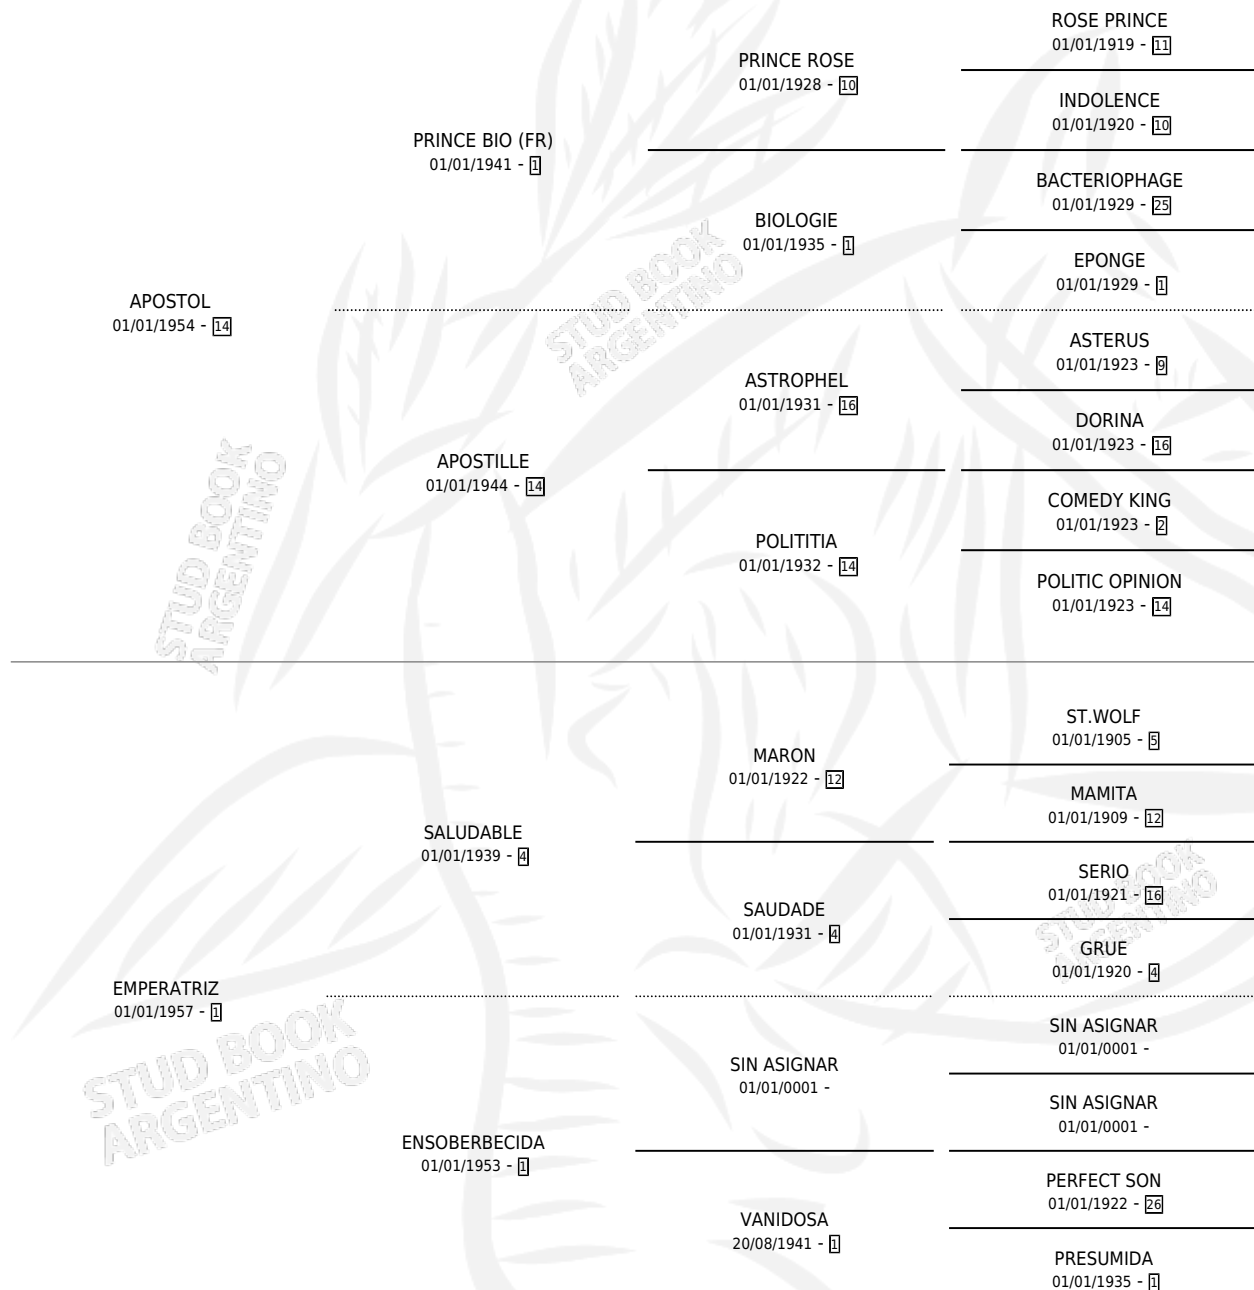

DINGRAS

por **APOSTOL** y **EMPERATRIZ** por **SALUDABLE**

Argentina · Hembra · Zaino · SP · 18/10/1967
Familia 1-g · Volumen 26

ESTADO

TIPIFICACIÓN SANGUÍNEA	X
TIPIFICACIÓN POR ADN	X
PASAPORTE	X
IDENTIFICACIÓN POR MICROCHIP	X
REPRODUCTOR	X

Lugar de nacimiento: Campo particular

Criador: Sin dato

~

HIJOS

	MACHOS	HEMBRAS
1 NACIERON	0	1
SIN ACTUACIONES		

PEDIGREE

DINGRAS

Datos oficiales del Stud Book Argentino