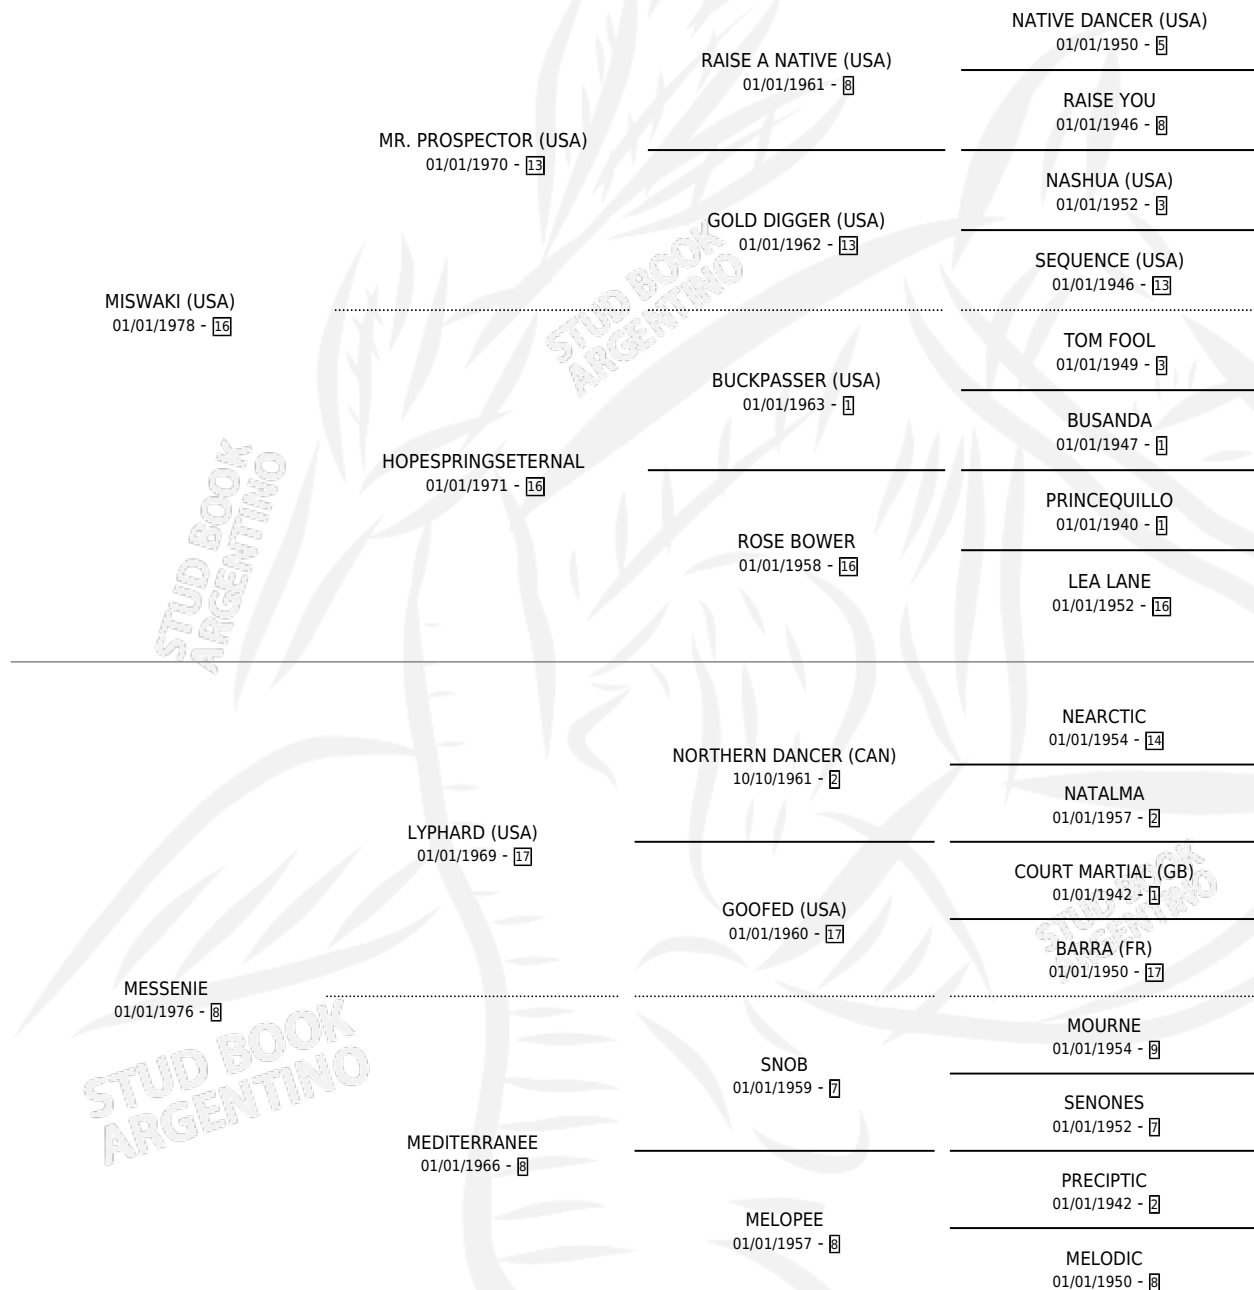

SHAKESPEARES DREAM

por MISWAKI (USA) y MESSENIE por LYPHARD (USA)

Argentina · Hembra · Alazan · SP · 01/01/1990
Familia 8 · Volumen 34

ESTADO

TIPIFICACIÓN SANGUÍNEA	X
TIPIFICACIÓN POR ADN	X
PASAPORTE	X
IDENTIFICACIÓN POR MICROCHIP	X
REPRODUCTOR	X

Lugar de nacimiento: Campo particular

Criador: Sin dato

~

HIJOS

	MACHOS	HEMBRAS
3 NACIERON	2	1
3 CORRIERON	2	1
2 GANARON	1	1
0 GANADORES CL	0 GANADORES GR	0 GANADORES G1

PEDIGREE