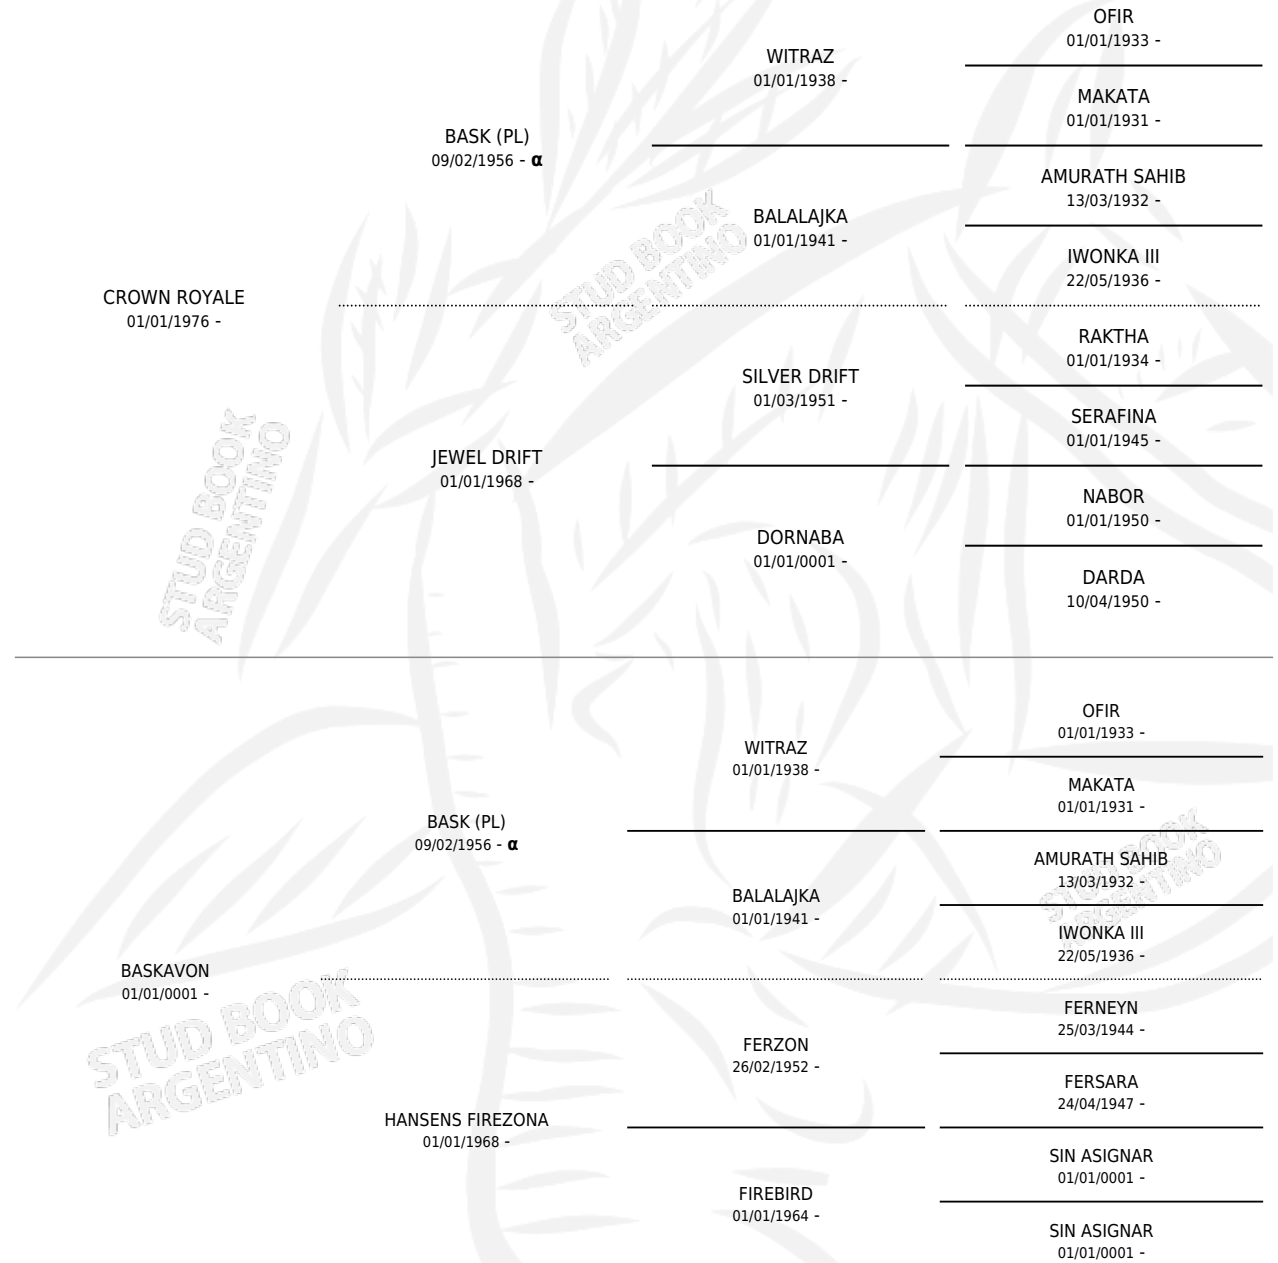

ROYALE VON

por CROWN ROYALE y BASKAVON por BASK (PL)

Argentina · Hembra · No Consigna · AP · 01/01/0001
Familia · Volumen web

ESTADO

TIPIFICACIÓN SANGUÍNEA	X
TIPIFICACIÓN POR ADN	X
PASAPORTE	X
IDENTIFICACIÓN POR MICROCHIP	X
REPRODUCTOR	X

Lugar de nacimiento: Campo particular

Criador: Sin dato

~

HIJOS

	MACHOS	HEMBRAS
1 NACIERON	0	1
SIN ACTUACIONES		

PEDIGREE

INBREEDING : α