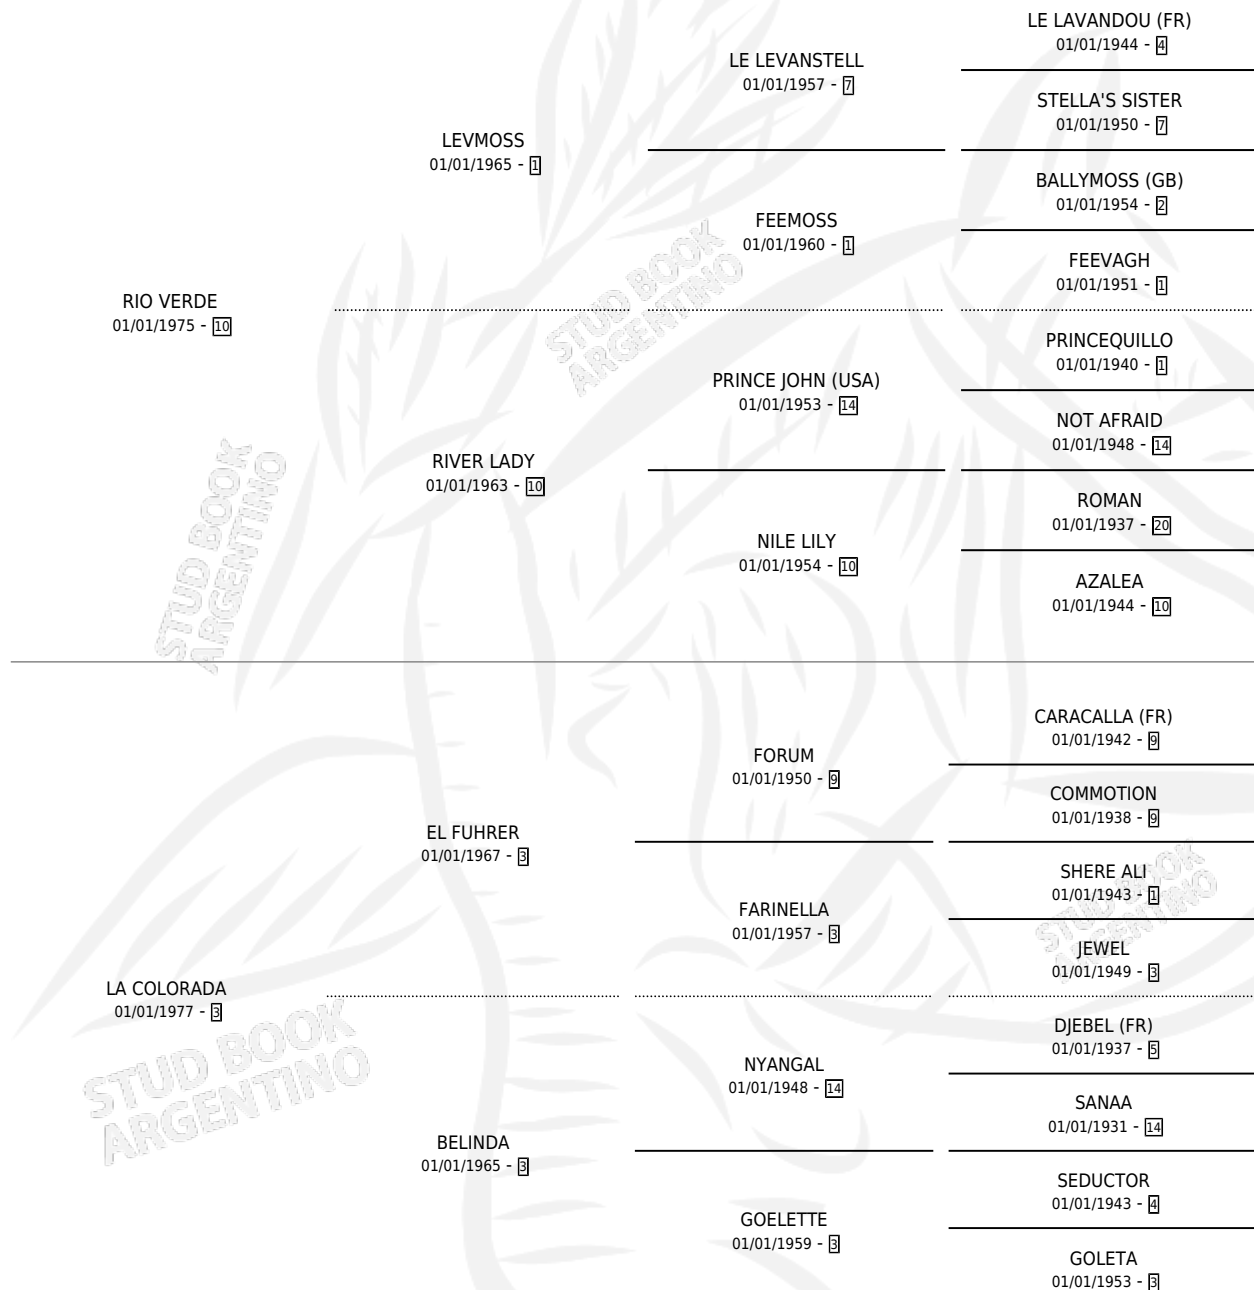

LINDA CHATA

por RIO VERDE y LA COLORADA por EL FUHRER

Argentina · Hembra · Zaino · SP · 01/01/1984
Familia 3-b · Volumen 32

ESTADO

TIPIFICACIÓN SANGUÍNEA	X
TIPIFICACIÓN POR ADN	X
PASAPORTE	X
IDENTIFICACIÓN POR MICROCHIP	X
REPRODUCTOR	X

Lugar de nacimiento: Campo particular

Criador: Sin dato

~

HIJOS

	MACHOS	HEMBRAS
1 NACIERON	0	1
1 CORRIERON	0	1
1 GANARON	0	1
0 GANADORES CL	0 GANADORES GR	0 GANADORES G1

PEDIGREE

LINDA CHATA

Datos oficiales del Stud Book Argentino