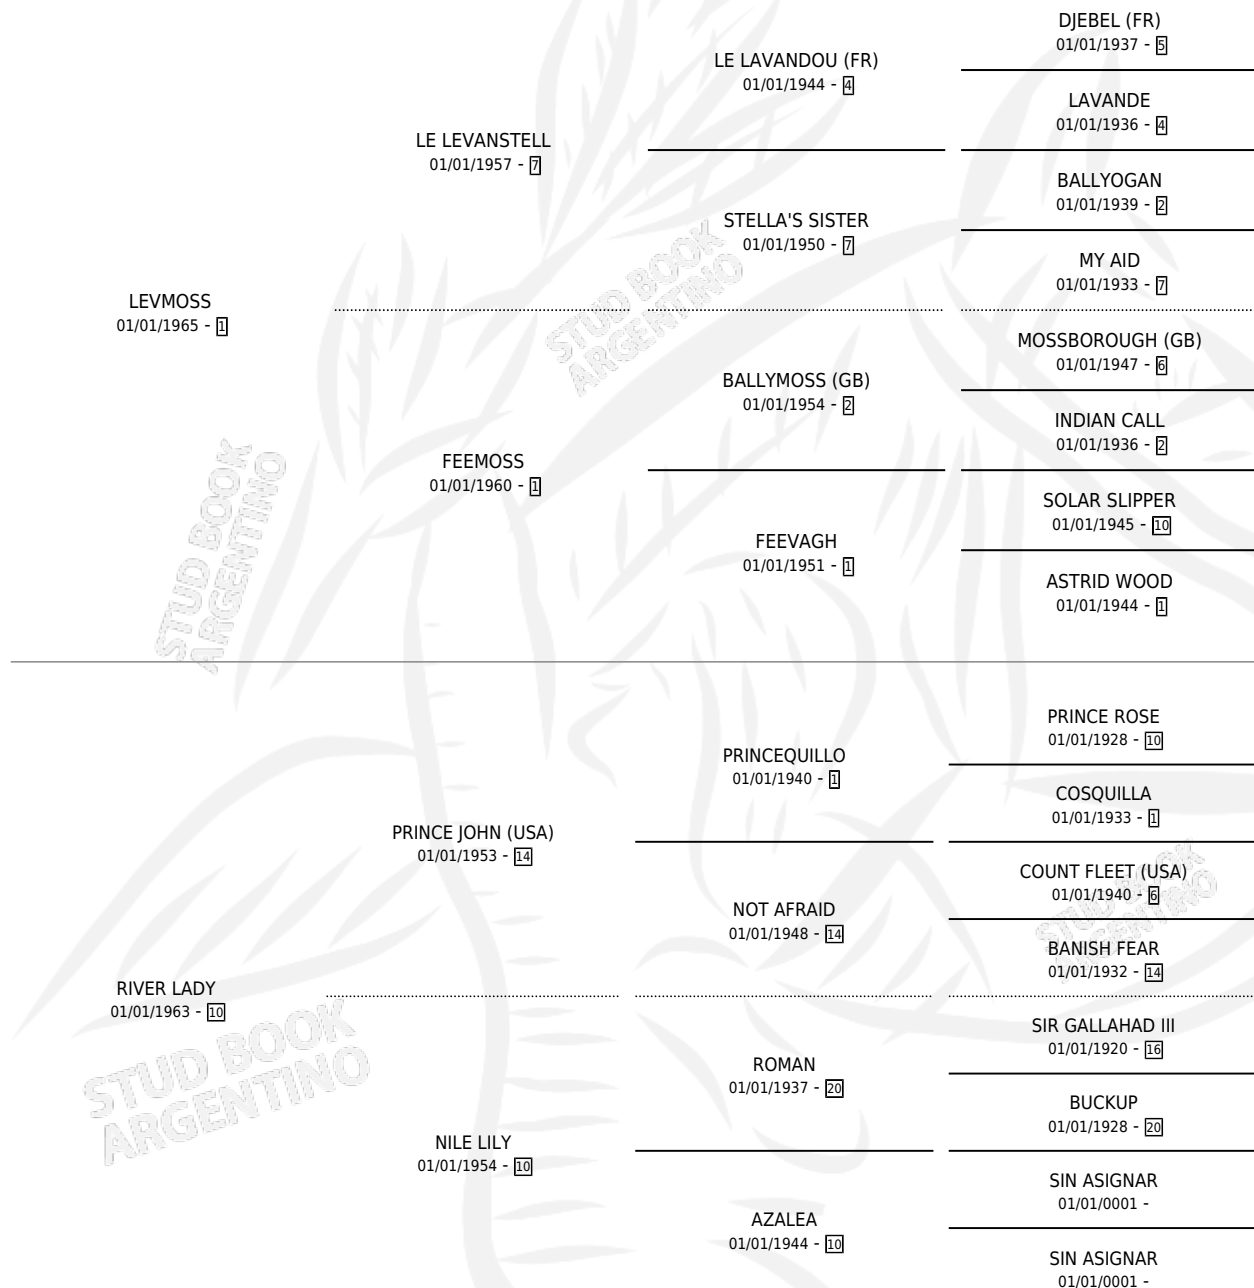

RIO VERDE

por LEVMOSS y RIVER LADY por PRINCE JOHN (USA)

Argentina · Macho · Zaino · SP · 01/01/1975
Familia 10-a · Volumen 29

ESTADO

TIPIFICACIÓN SANGUÍNEA	X
TIPIFICACIÓN POR ADN	X
PASAPORTE	X
IDENTIFICACIÓN POR MICROCHIP	X
REPRODUCTOR	X

Lugar de nacimiento: Campo particular

Criador: Sin dato

~

HIJOS

	MACHOS	HEMBRAS
1 NACIERON	0	1
SIN ACTUACIONES		

PEDIGREE

RIO VERDE

Datos oficiales del Stud Book Argentino