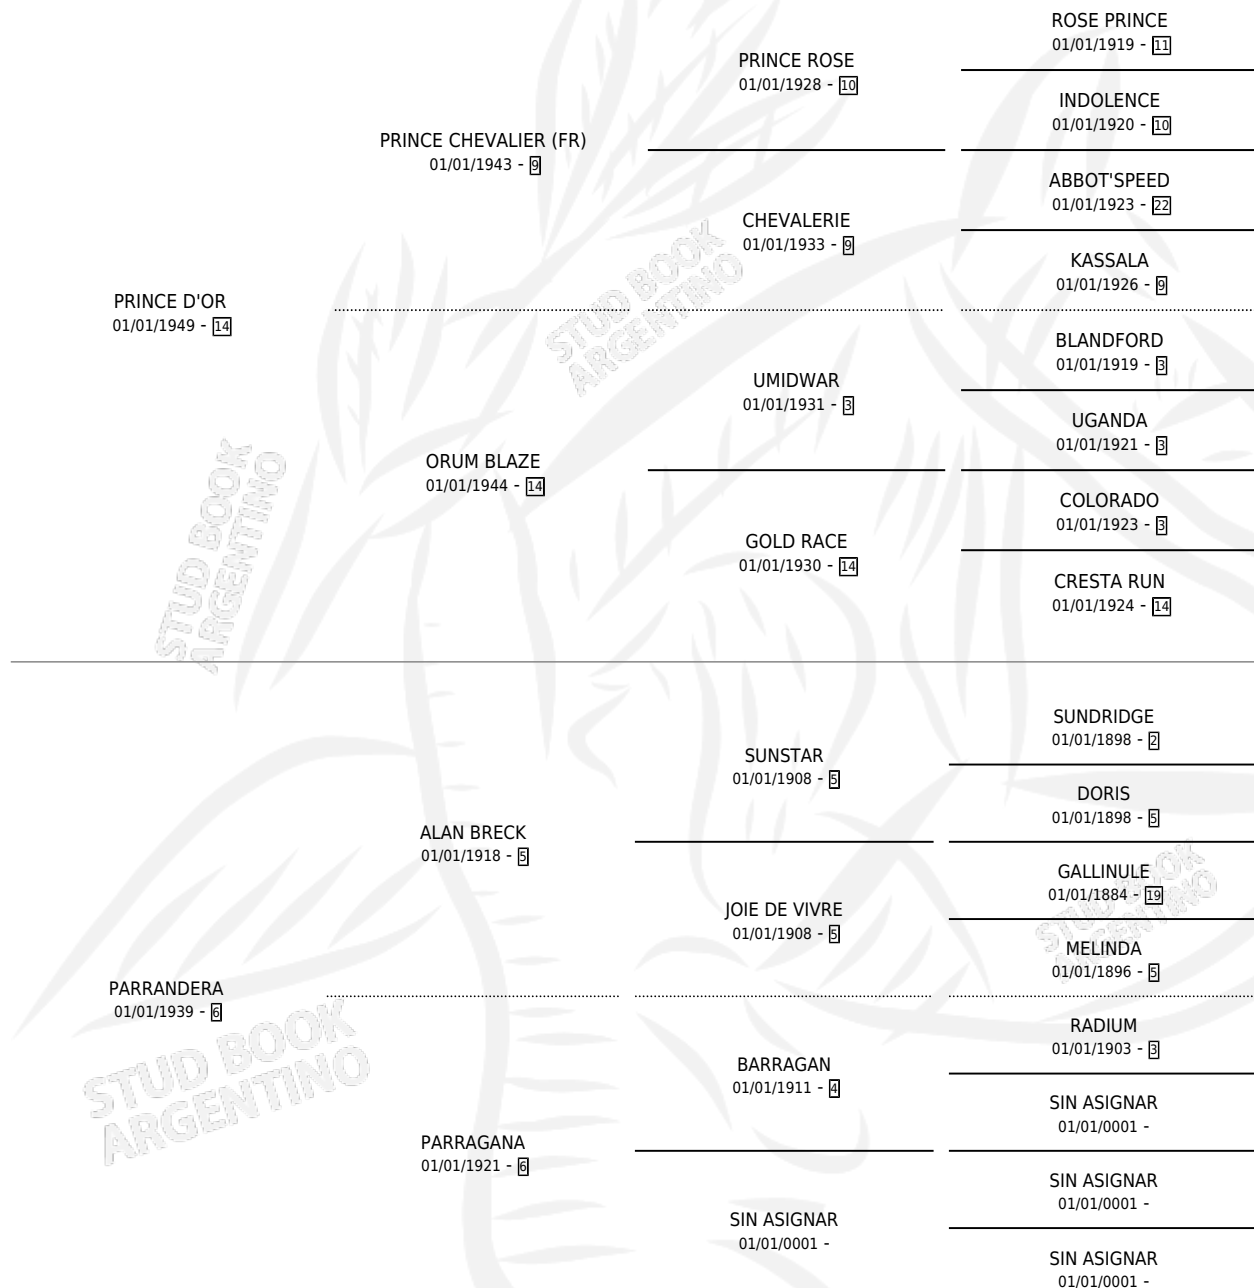

PACHORRA

por PRINCE D'OR y PARRANDERA por ALAN BRECK

Argentina · Hembra · Zaino Negro · SP · 01/01/1957
Familia 6-a · Volumen 23

ESTADO

TIPIFICACIÓN SANGUÍNEA	X
TIPIFICACIÓN POR ADN	X
PASAPORTE	X
IDENTIFICACIÓN POR MICROCHIP	X
REPRODUCTOR	X

Lugar de nacimiento: Campo particular

Criador: Sin dato

~

HIJOS

	MACHOS	HEMBRAS
3 NACIERON	1	2
3 CORRIERON	1	2
3 GANARON	1	2

1	1	0
GANADORES CL	GANADORES GR	GANADORES G1

PEDIGREE

PACHORRA