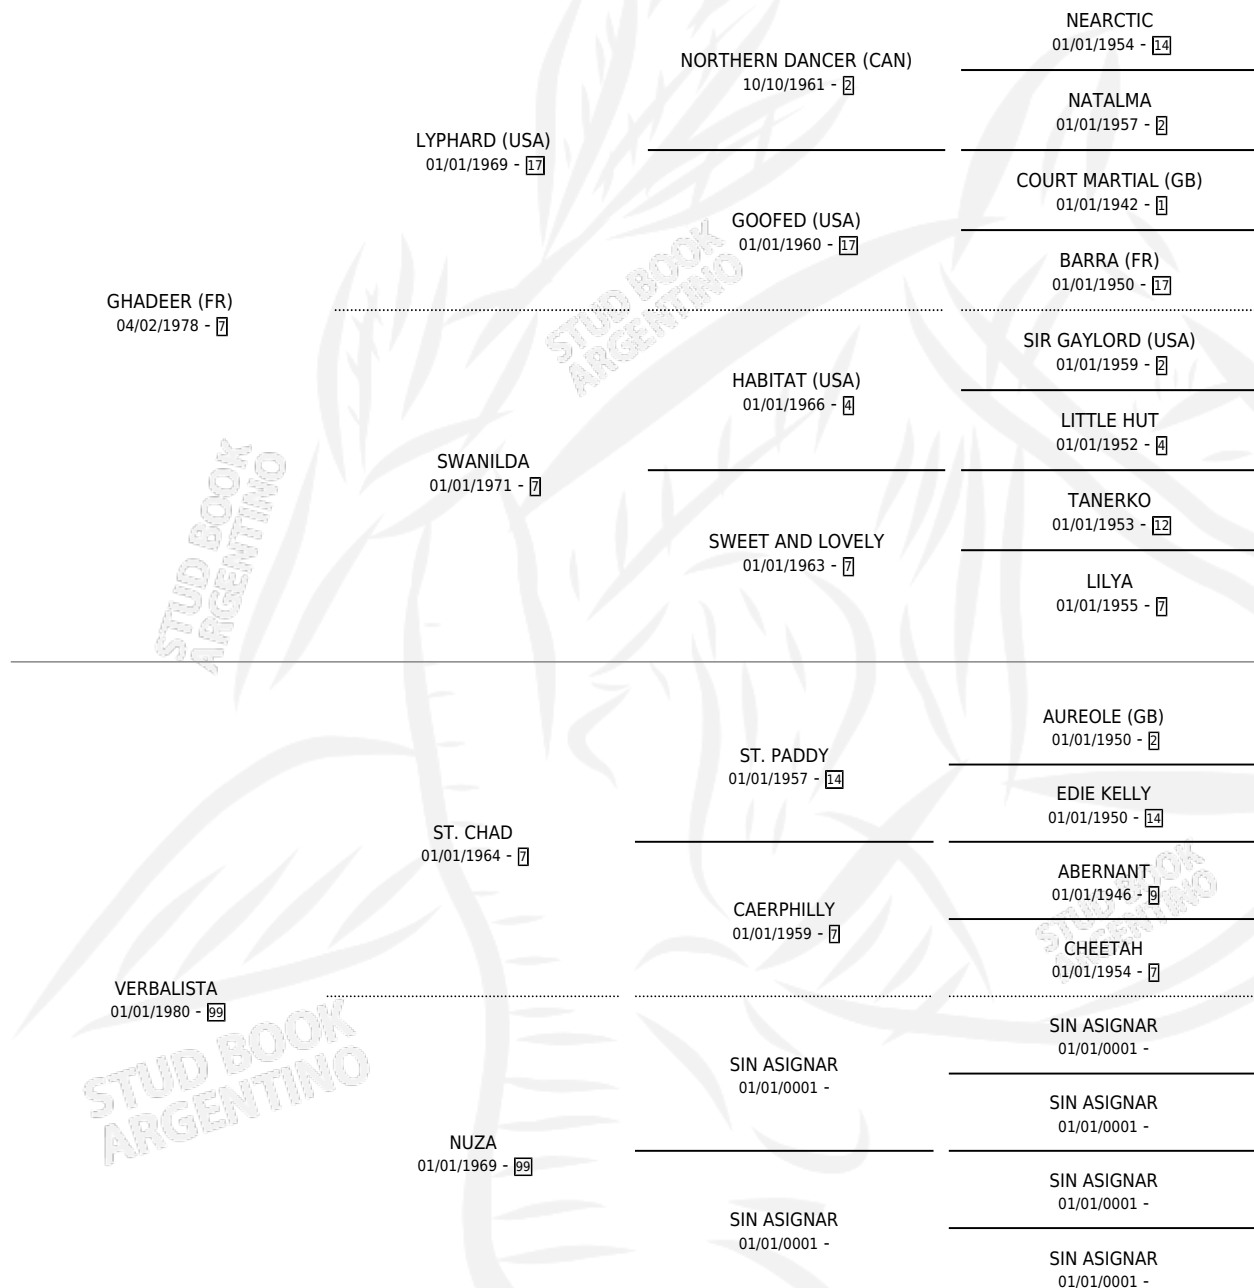

Lugar de nacimiento: Campo particular

Criador: Sin dato

~

HIJOS

	MACHOS	HEMBRAS
1 NACIERON	1	0
1 CORRIERON	1	0

SIN ACTUACIONES

PEDIGREE

FAVAS CONTADAS