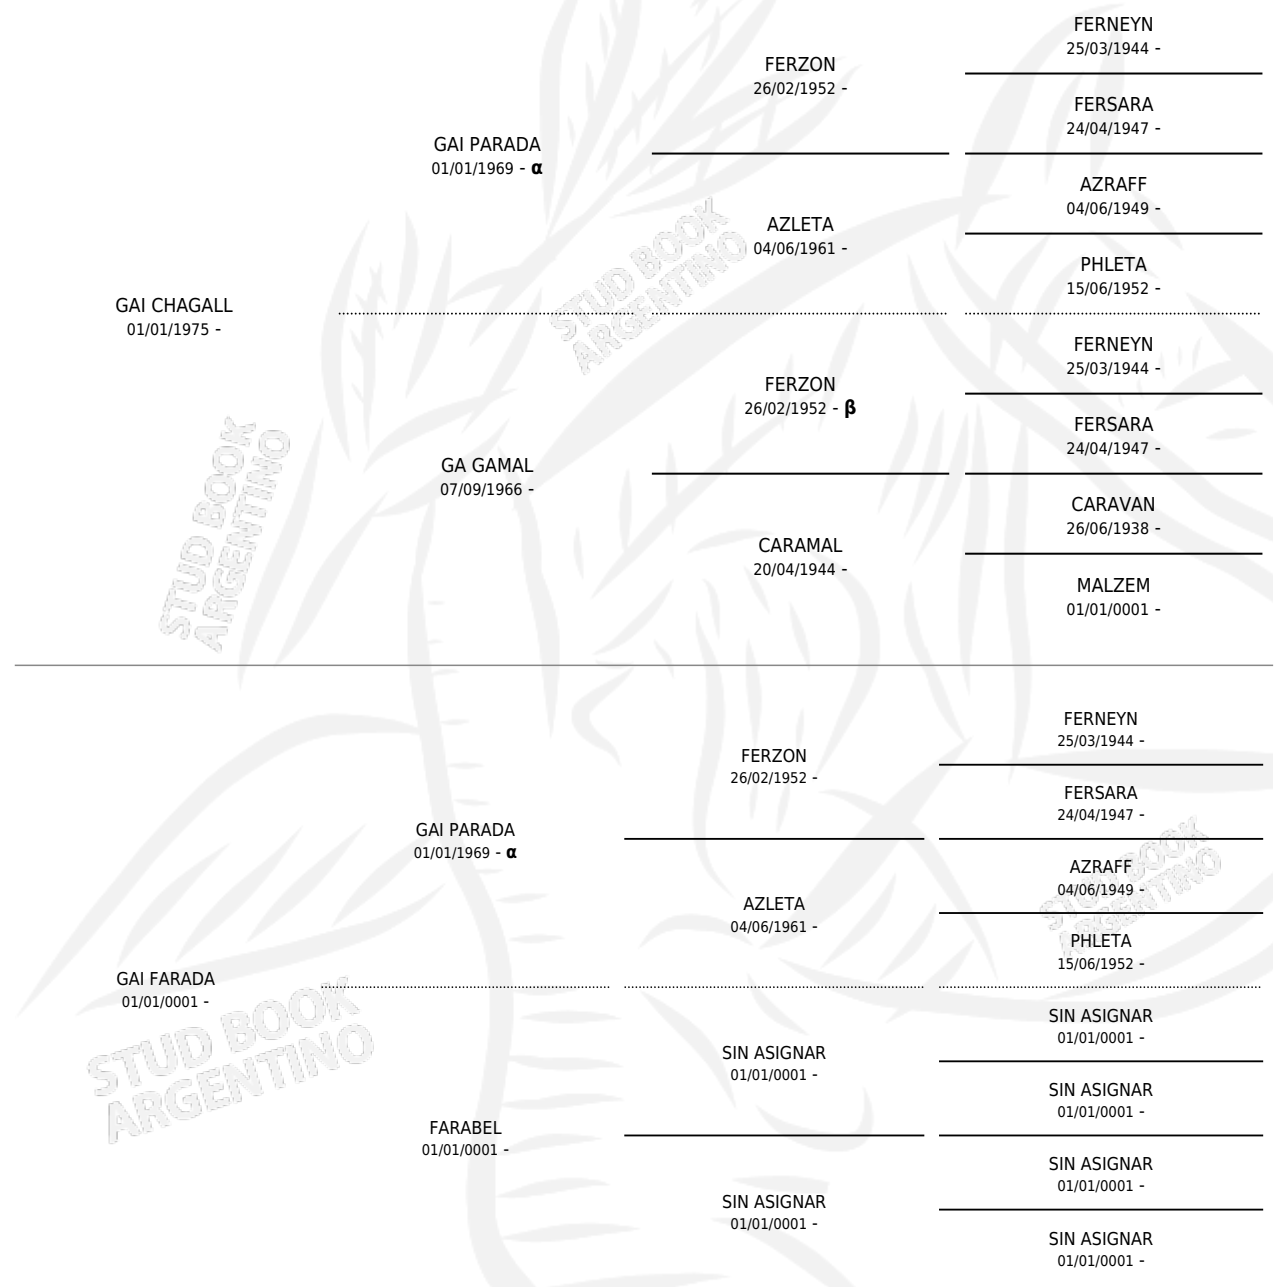

CRYSTAL TIARA

por GAI CHAGALL y GAI FARADA por GAI PARADA

PEDIGREE

Argentina · Hembra · No Consigna · AP · 01/01/0001
Familia · Volumen web

ESTADO

TIPIFICACIÓN SANGUÍNEA	X
TIPIFICACIÓN POR ADN	X
PASAPORTE	X
IDENTIFICACIÓN POR MICROCHIP	X
REPRODUCTOR	X

Lugar de nacimiento: Campo particular

Criador: Sin dato

~

HIJOS

	MACHOS	HEMBRAS
1 NACIERON	0	1

SIN ACTUACIONES

INBREEDING : α, β

CRYSTAL TIARA