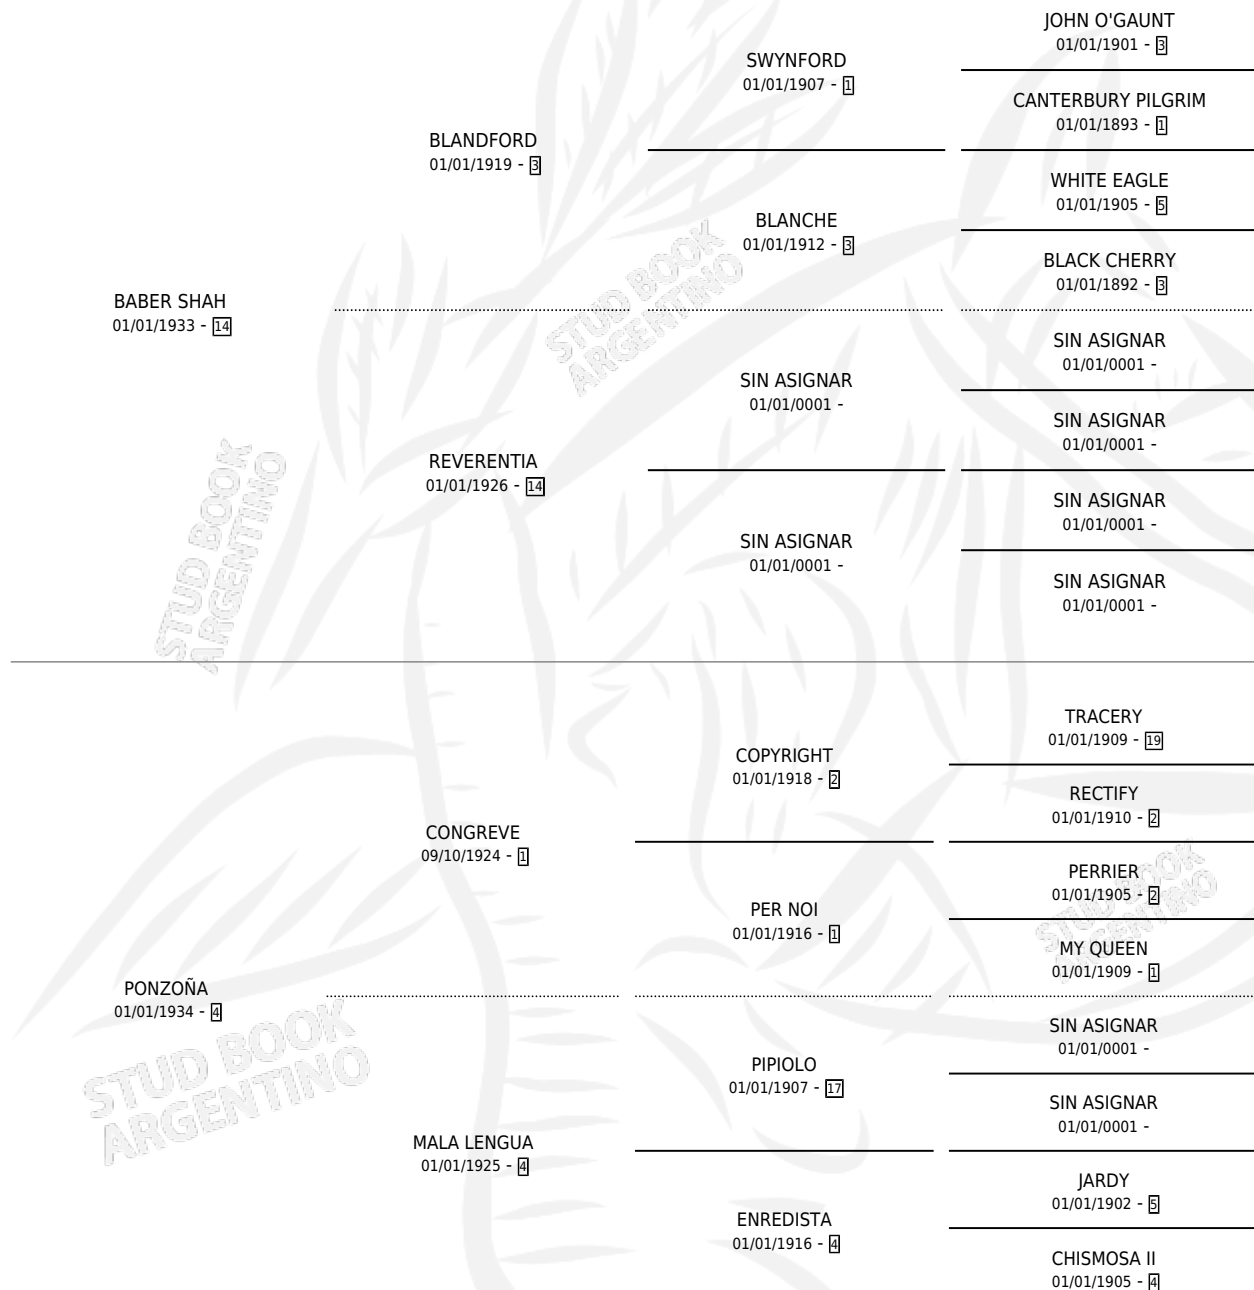

PARTIDARIO

por **BABER SHAH** y **PONZOÑA** por **CONGREVE**

Argentina · Macho · Zaino · SP · 01/01/1938
Familia 4-k · Volumen 16

ESTADO

TIPIFICACIÓN SANGUÍNEA	X
TIPIFICACIÓN POR ADN	X
PASAPORTE	X
IDENTIFICACIÓN POR MICROCHIP	X
REPRODUCTOR	X

Lugar de nacimiento: Campo particular

Criador: Sin dato

~

HIJOS

	MACHOS	HEMBRAS
1 NACIERON	0	1
SIN ACTUACIONES		

PEDIGREE

PARTIDARIO

Datos oficiales del Stud Book Argentino