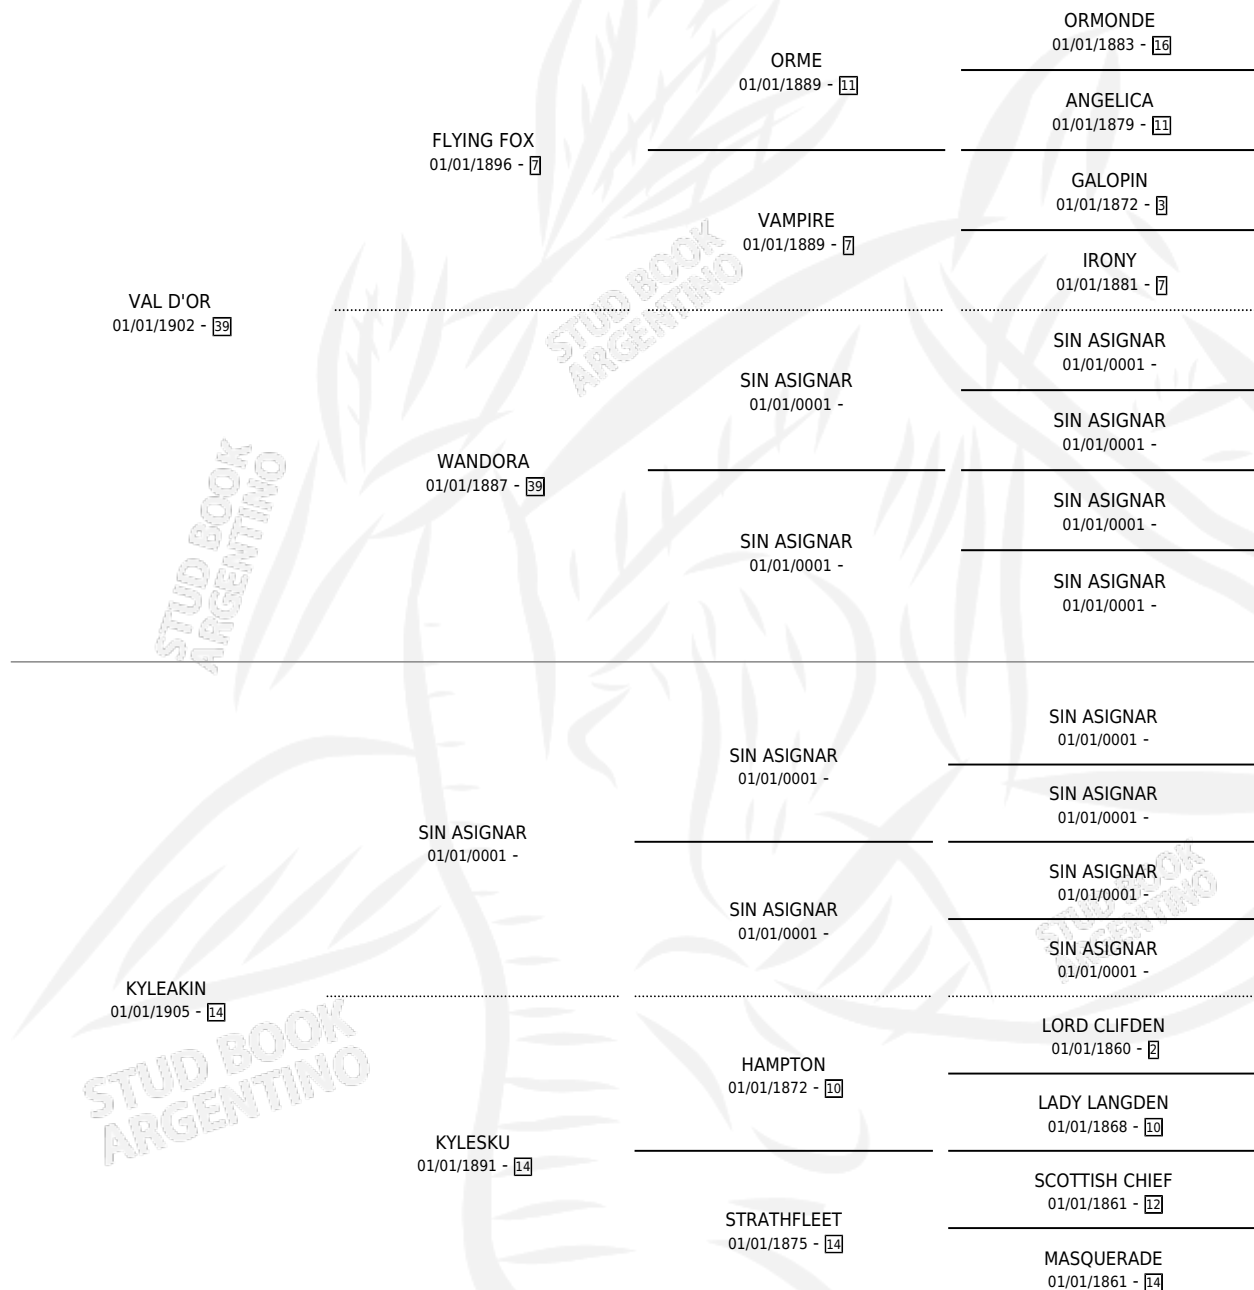

VIS A VIS

por VAL D'OR y KYLEAKIN por SIN ASIGNAR

Argentina · Hembra · Alazan · SP · 01/01/1912
Familia 14 · Volumen 8

ESTADO

TIPIFICACIÓN SANGUÍNEA	X
TIPIFICACIÓN POR ADN	X
PASAPORTE	X
IDENTIFICACIÓN POR MICROCHIP	X
REPRODUCTOR	X

Lugar de nacimiento: Campo particular

Criador: Sin dato

~

HIJOS

	MACHOS	HEMBRAS
1 NACIERON	0	1

SIN ACTUACIONES

PEDIGREE

VIS A VIS