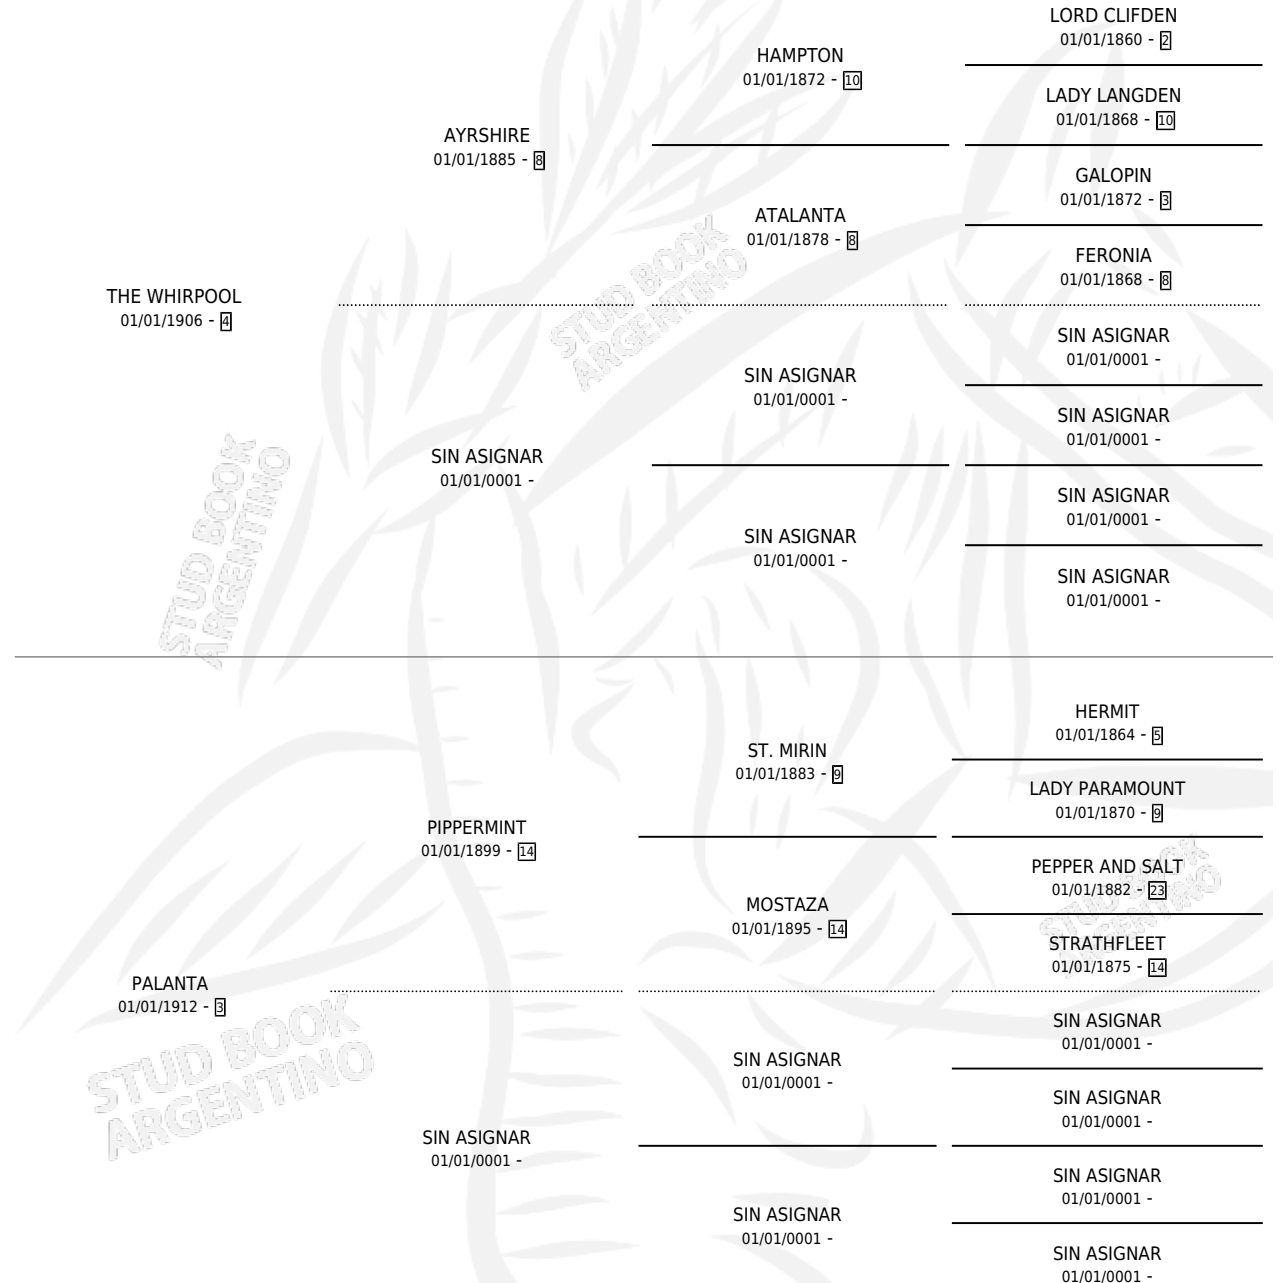

WHIRLANTA

por THE WHIRPOOL y PALANTA por PIPPERMINT

Argentina · Hembra · Alazan · SP · 01/01/1918
Familia 3-m · Volumen 10

ESTADO

TIPIFICACIÓN SANGUÍNEA	X
TIPIFICACIÓN POR ADN	X
PASAPORTE	X
IDENTIFICACIÓN POR MICROCHIP	X
REPRODUCTOR	X

Lugar de nacimiento: Campo particular

Criador: Sin dato

~

HIJOS

	MACHOS	HEMBRAS
3 NACIERON	1	2
SIN ACTUACIONES		

PEDIGREE

WHIRLANTA

Datos oficiales del Stud Book Argentino