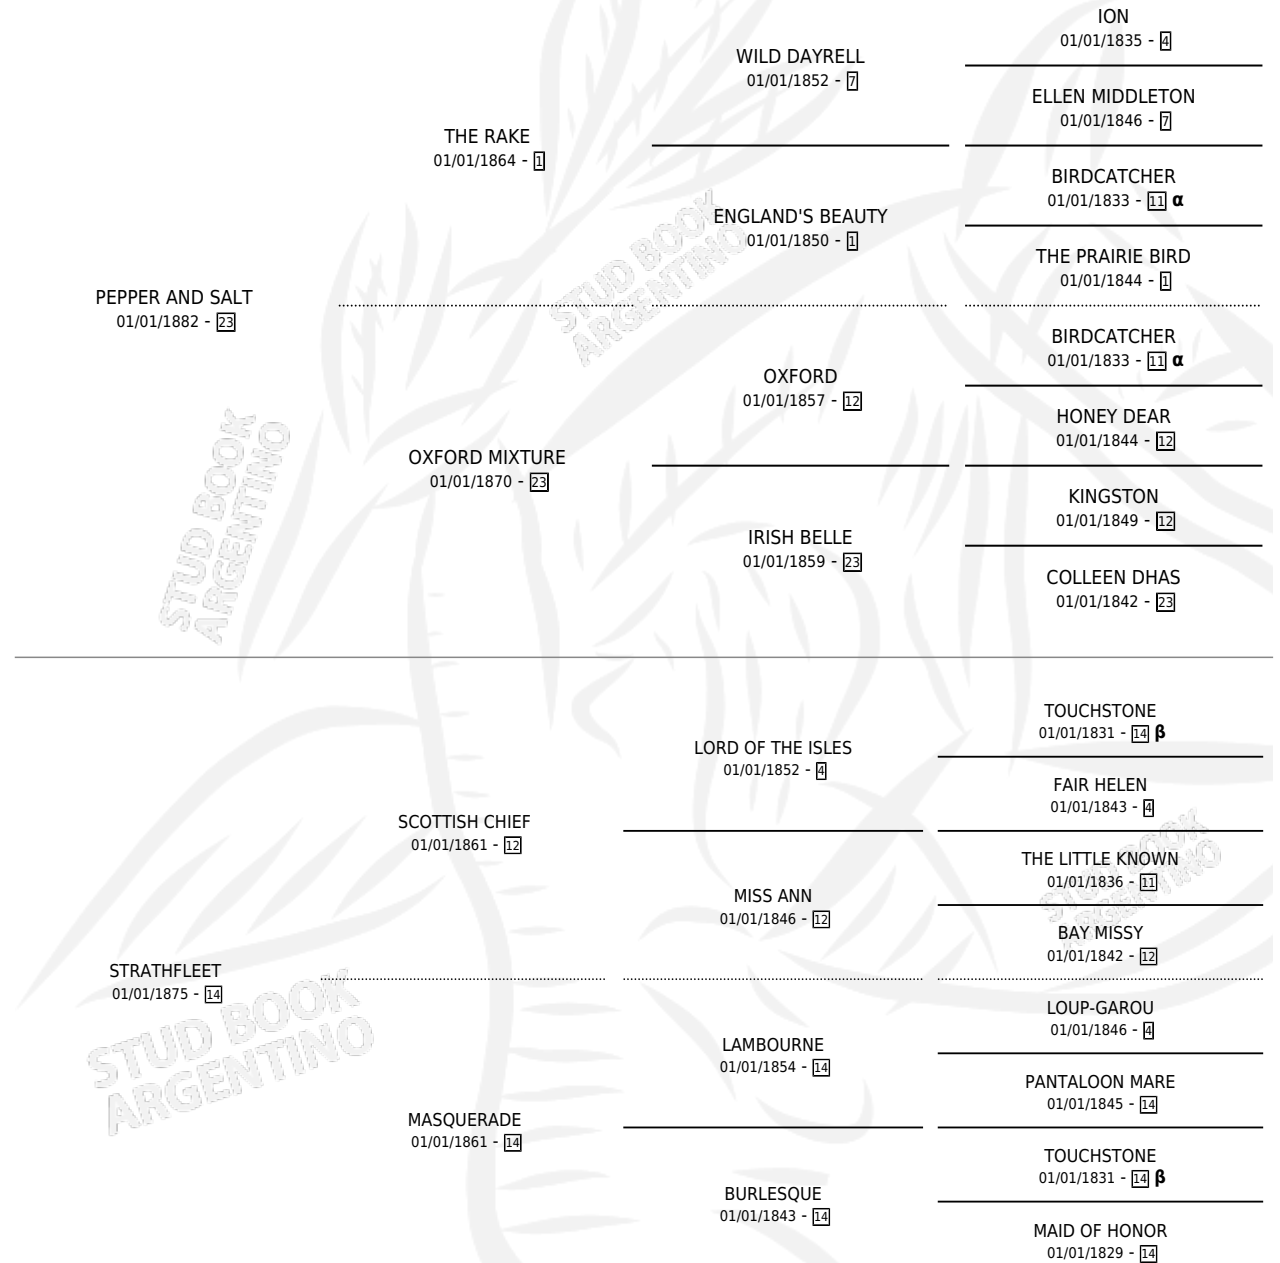

MOSTAZA

por PEPPER AND SALT y STRATHFLEET por SCOTTISH CHIEF

Argentina · Hembra · Tordillo · SP · 01/01/1895
Familia 14 · Volumen 2

ESTADO

TIPIFICACIÓN SANGUÍNEA	X
TIPIFICACIÓN POR ADN	X
PASAPORTE	X
IDENTIFICACIÓN POR MICROCHIP	X
REPRODUCTOR	X

Lugar de nacimiento: Campo particular
Criador: Sin dato

~

HIJOS

	MACHOS	HEMBRAS
1 NACIERON	1	0
SIN ACTUACIONES		

PEDIGREE

INBREEDING : α, β

MOSTAZA

Datos oficiales del Stud Book Argentino