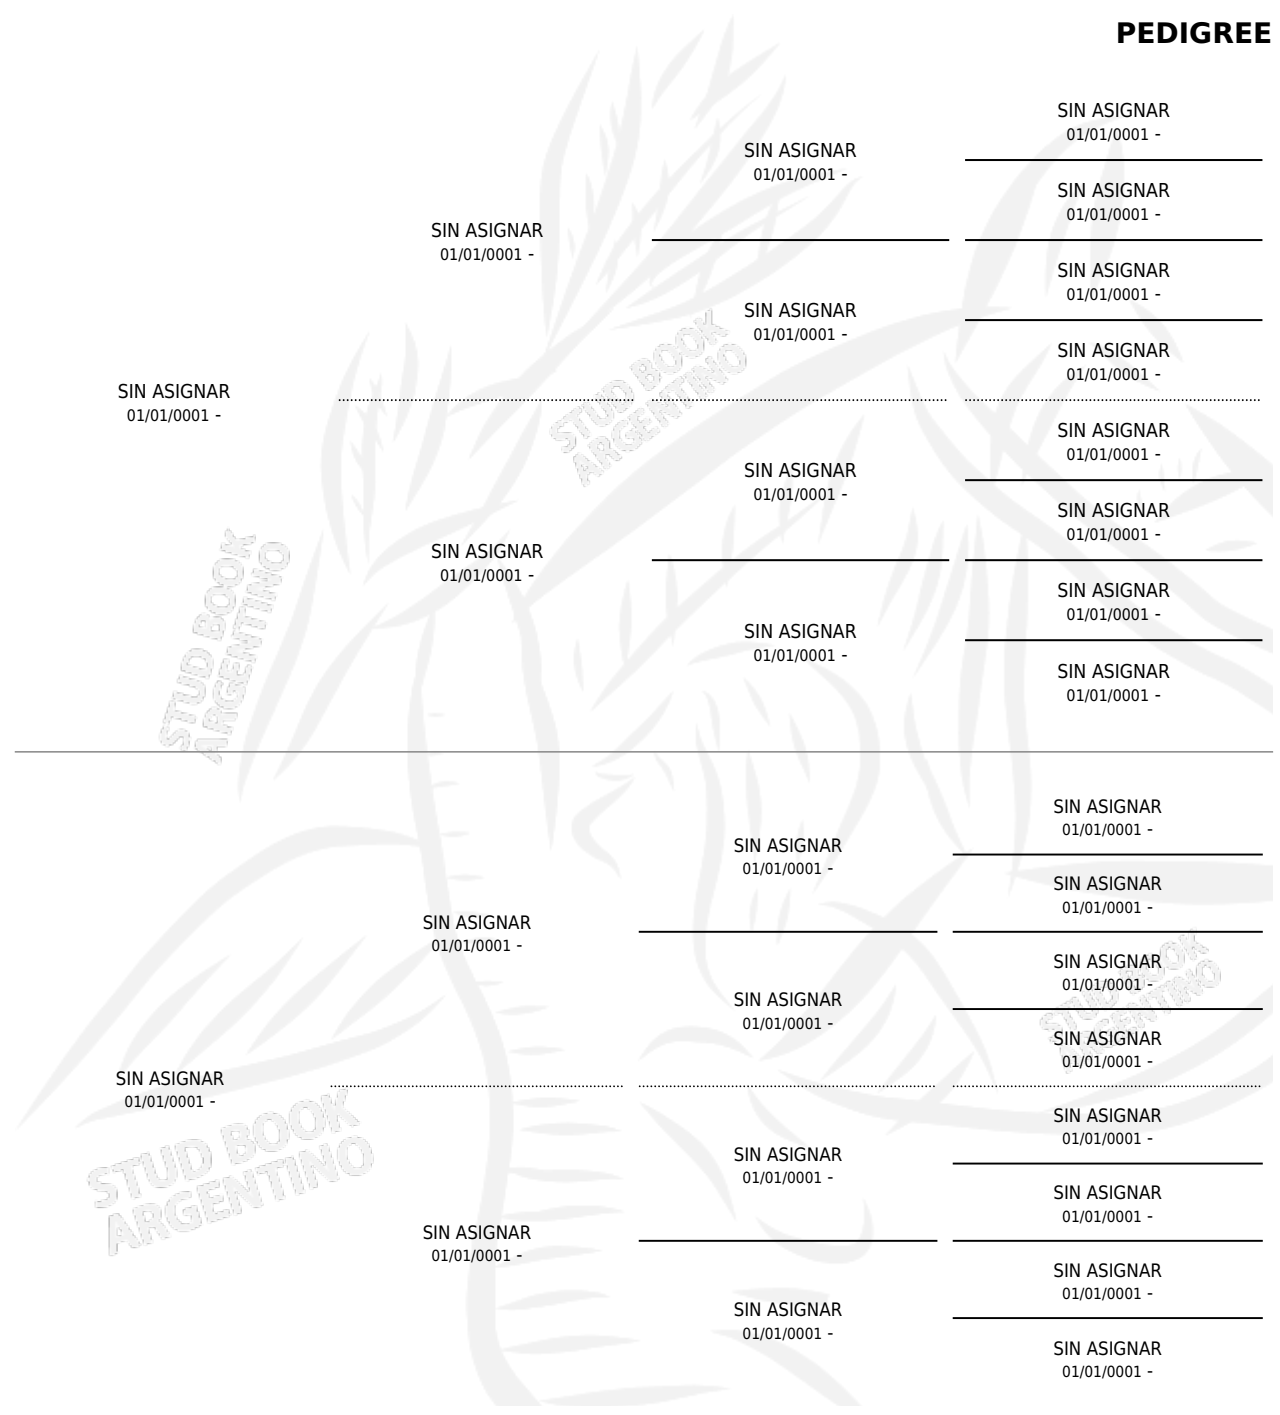

## PEDIGREE

por SIN ASIGNAR y SIN ASIGNAR por SIN ASIGNAR

Argentina · Hembra · Alazan · SP · 01/01/1817  
Familia 8 · Volumen web

### ESTADO

TIPIFICACIÓN SANGUÍNEA	X
TIPIFICACIÓN POR ADN	X
PASAPORTE	X
IDENTIFICACIÓN POR MICROCHIP	X
REPRODUCTOR	X

**Lugar de nacimiento:** Campo Particular

**Criador:** Sin dato

~

### HIJOS

	MACHOS	HEMBRAS
1 NACIERON	0	1
SIN ACTUACIONES		