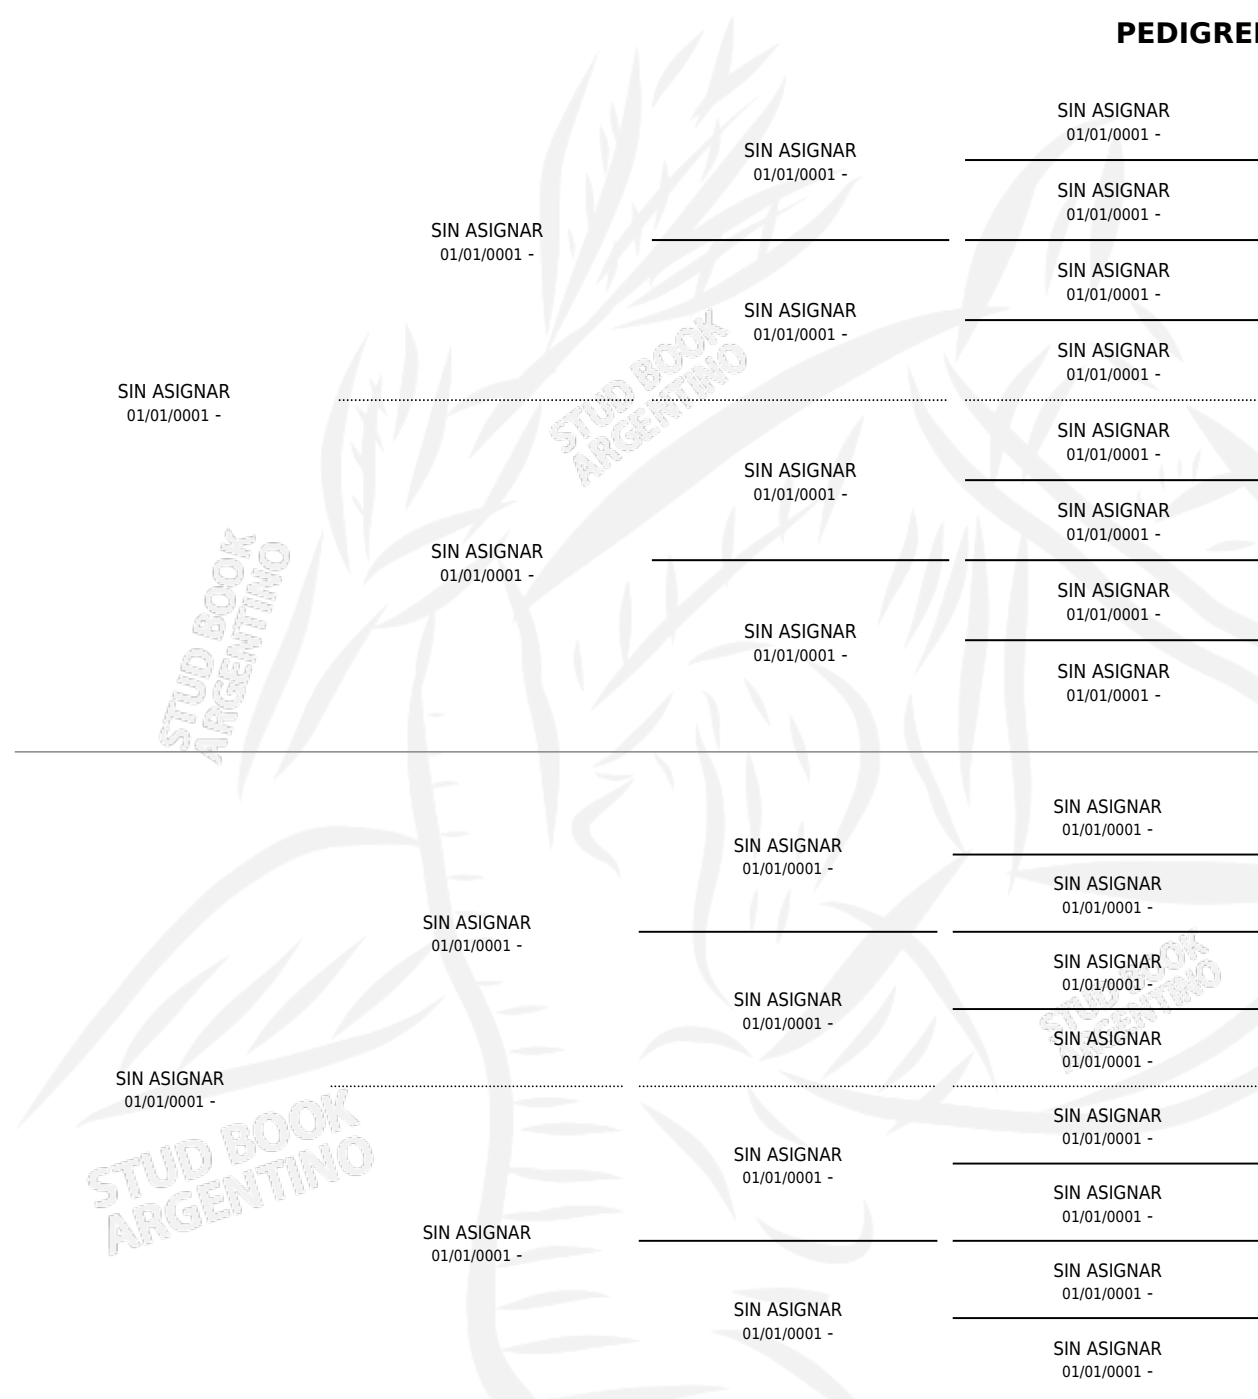

BANTER

PEDIGREE

por SIN ASIGNAR y SIN ASIGNAR por SIN ASIGNAR

Argentina · Hembra · Zaino Negro · SP · 01/01/1826
Familia 14 · Volumen web

ESTADO

TIPIFICACIÓN SANGUÍNEA	X
TIPIFICACIÓN POR ADN	X
PASAPORTE	X
IDENTIFICACIÓN POR MICROCHIP	X
REPRODUCTOR	X

Lugar de nacimiento: Campo Particular

Criador: Sin dato

~

HIJOS

	MACHOS	HEMBRAS
1 NACIERON	1	0
SIN ACTUACIONES		

BANTER

Datos oficiales del Stud Book Argentino

Documento generado el 28/10/2020