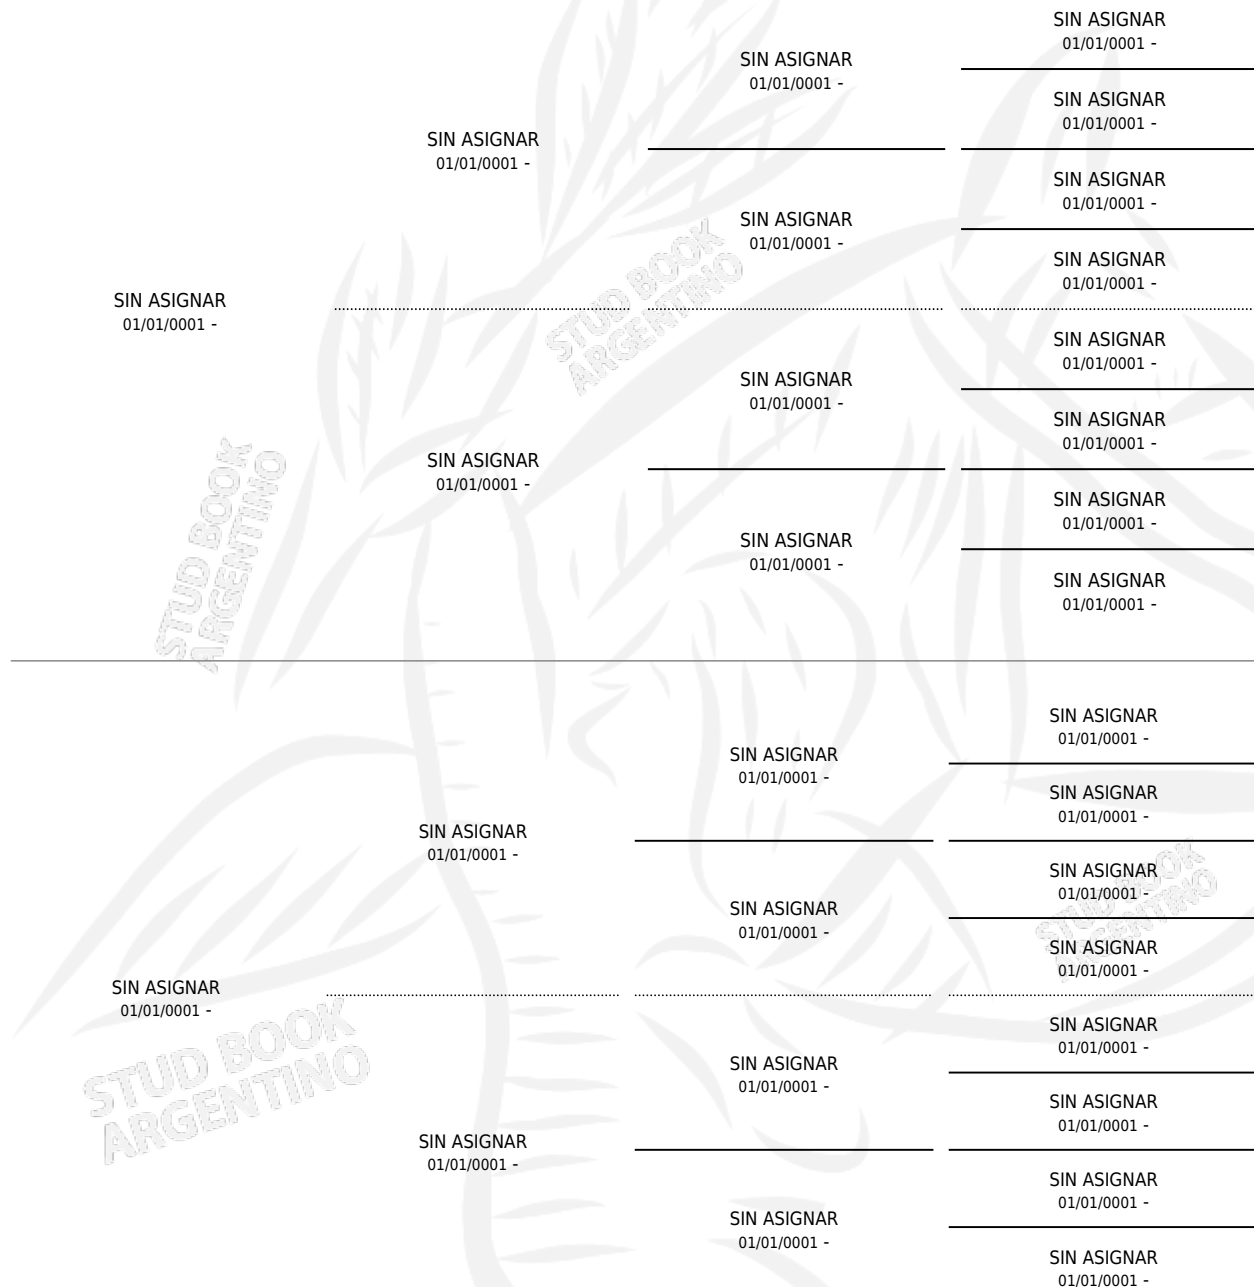

CAMEL

por SIN ASIGNAR y SIN ASIGNAR por SIN ASIGNAR

Argentina · Macho · Zaino Negro · SP · 01/01/1822
Familia 24 · Volumen web

ESTADO

TIPIFICACIÓN SANGUÍNEA	X
TIPIFICACIÓN POR ADN	X
PASAPORTE	X
IDENTIFICACIÓN POR MICROCHIP	X
REPRODUCTOR	X

Lugar de nacimiento: Campo Particular

Criador: Sin dato

~

HIJOS

	MACHOS	HEMBRAS
1 NACIERON	1	0

SIN ACTUACIONES

PEDIGREE

CAMEL