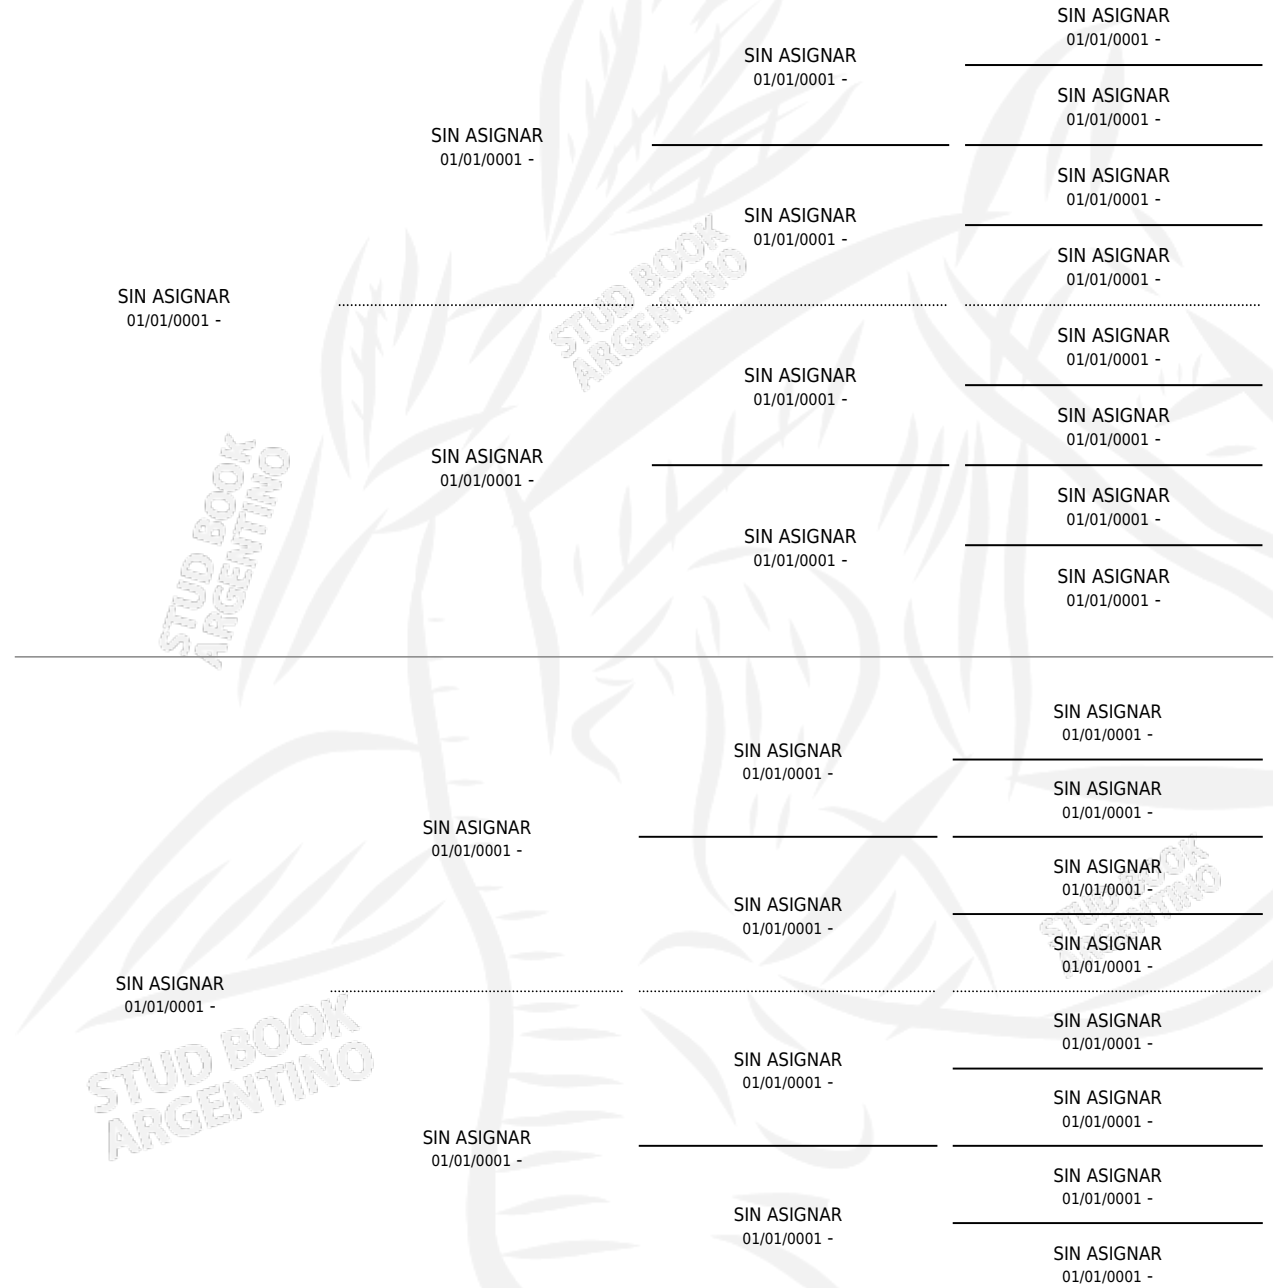

ALICE HAWTHORN

PEDIGREE

por SIN ASIGNAR y SIN ASIGNAR por SIN ASIGNAR

Argentina · Hembra · Zaino · SP · 01/01/1838
Familia 4-f · Volumen web

ESTADO

| | |
|------------------------------|---|
| TIPIFICACIÓN SANGUÍNEA | X |
| TIPIFICACIÓN POR ADN | X |
| PASAPORTE | X |
| IDENTIFICACIÓN POR MICROCHIP | X |
| REPRODUCTOR | X |

Lugar de nacimiento: Campo Particular

Criador: Sin dato

~

HIJOS

| | MACHOS | HEMBRAS |
|-----------------|--------|---------|
| 2 NACIERON | 1 | 1 |
| SIN ACTUACIONES | | |

ALICE HAWTHORN

Datos oficiales del Stud Book Argentino