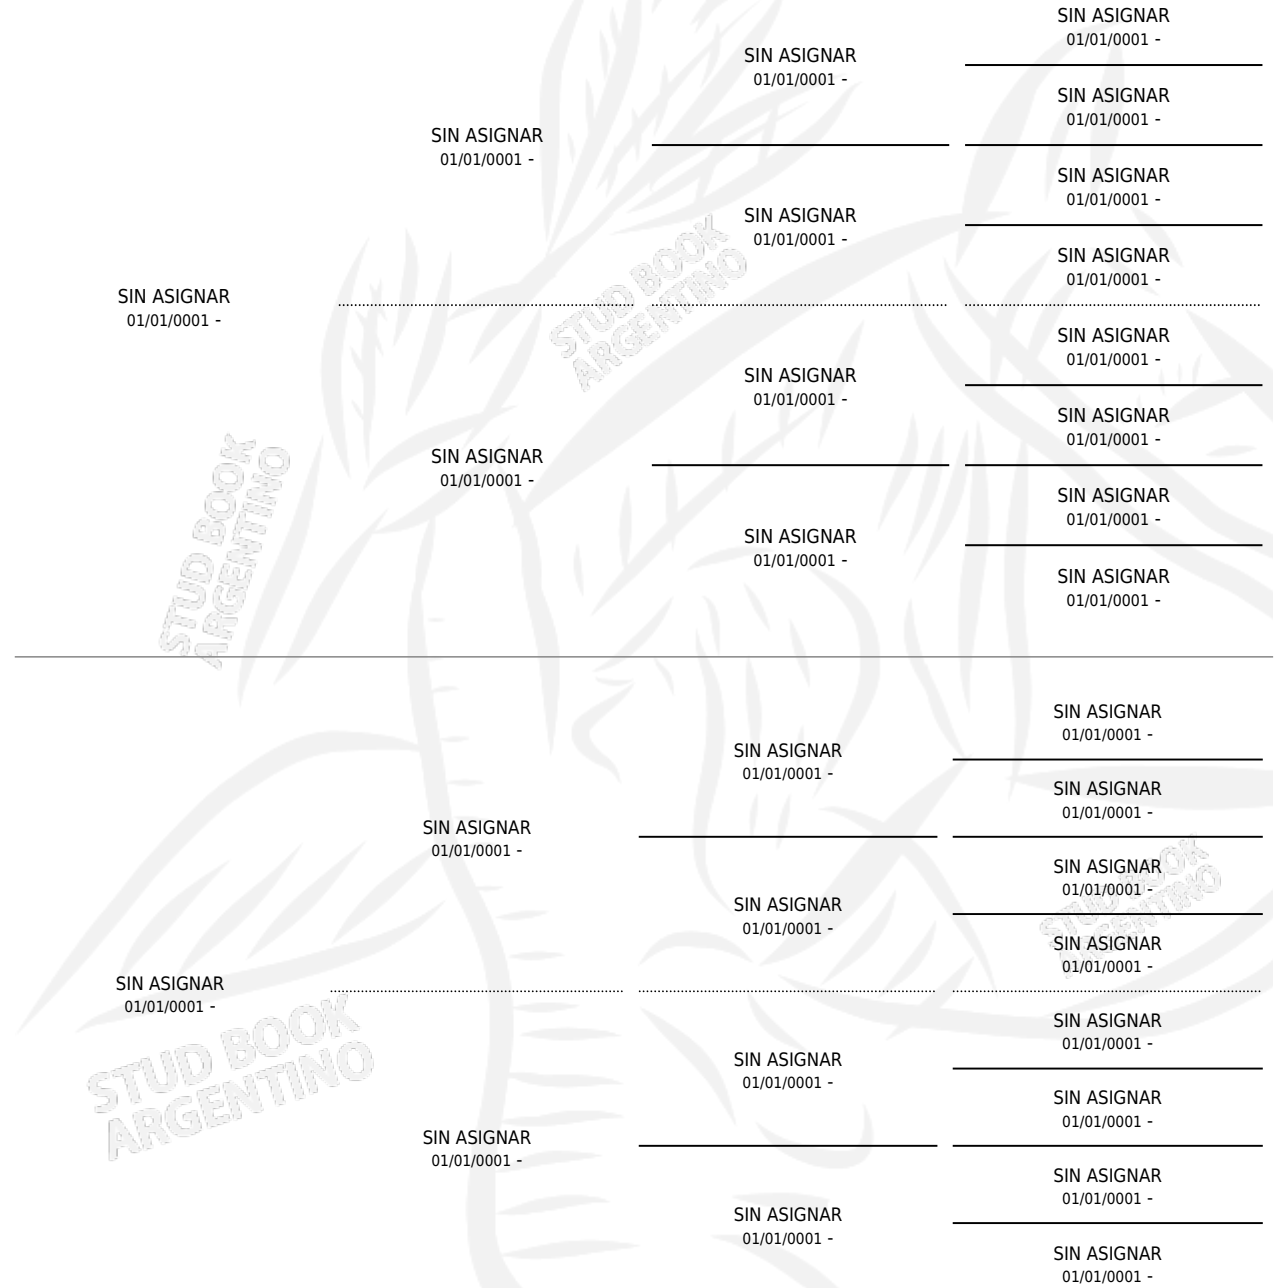

ALICE HAWTHORN

PEDIGREE

por SIN ASIGNAR y SIN ASIGNAR por SIN ASIGNAR

Argentina · Hembra · Zaino · SP · 01/01/1838
Familia 4-f · Volumen web

ESTADO

TIPIFICACIÓN SANGUÍNEA	X
TIPIFICACIÓN POR ADN	X
PASAPORTE	X
IDENTIFICACIÓN POR MICROCHIP	X
REPRODUCTOR	X

Lugar de nacimiento: Campo Particular

Criador: Sin dato

~

HIJOS

	MACHOS	HEMBRAS
2 NACIERON	1	1
SIN ACTUACIONES		

ALICE HAWTHORN

Datos oficiales del Stud Book Argentino

Documento generado el 27/07/2024