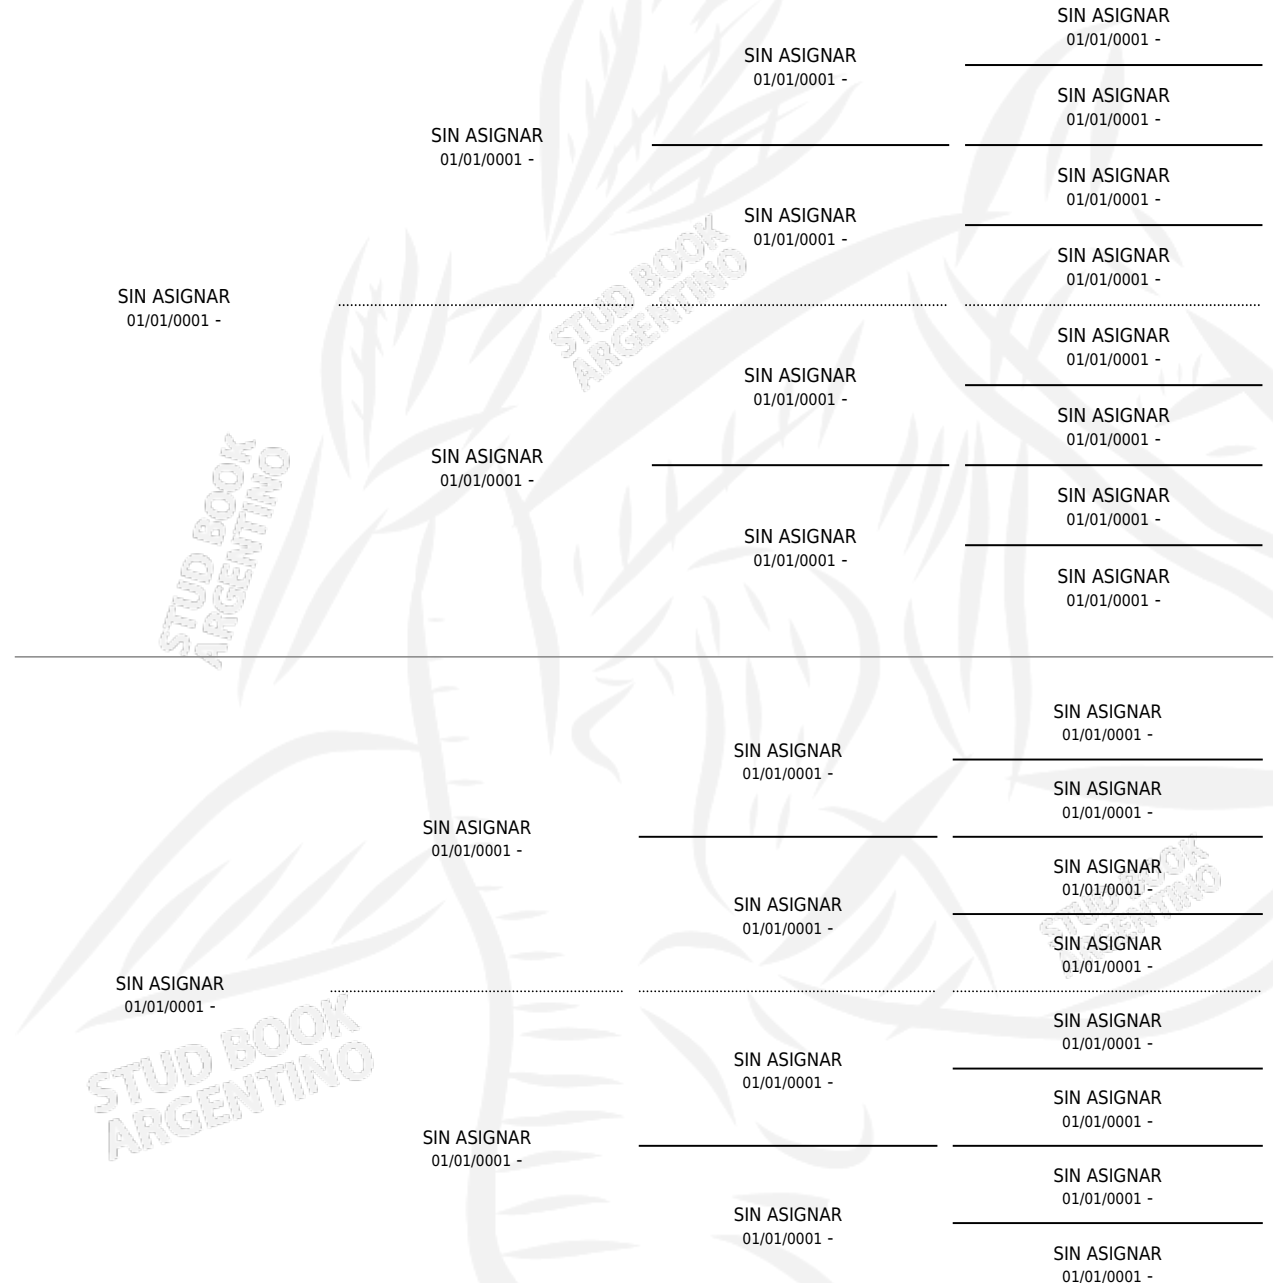

MELBOURNE O WINDHOUND

por SIN ASIGNAR y SIN ASIGNAR por SIN ASIGNAR

Argentina · Hembra · No Consigna · · 01/01/0001
Familia · Volumen web

ESTADO

TIPIFICACIÓN SANGUÍNEA	X
TIPIFICACIÓN POR ADN	X
PASAPORTE	X
IDENTIFICACIÓN POR MICROCHIP	X
REPRODUCTOR	X

Lugar de nacimiento: Campo Particular

Criador: Sin dato

PEDIGREE