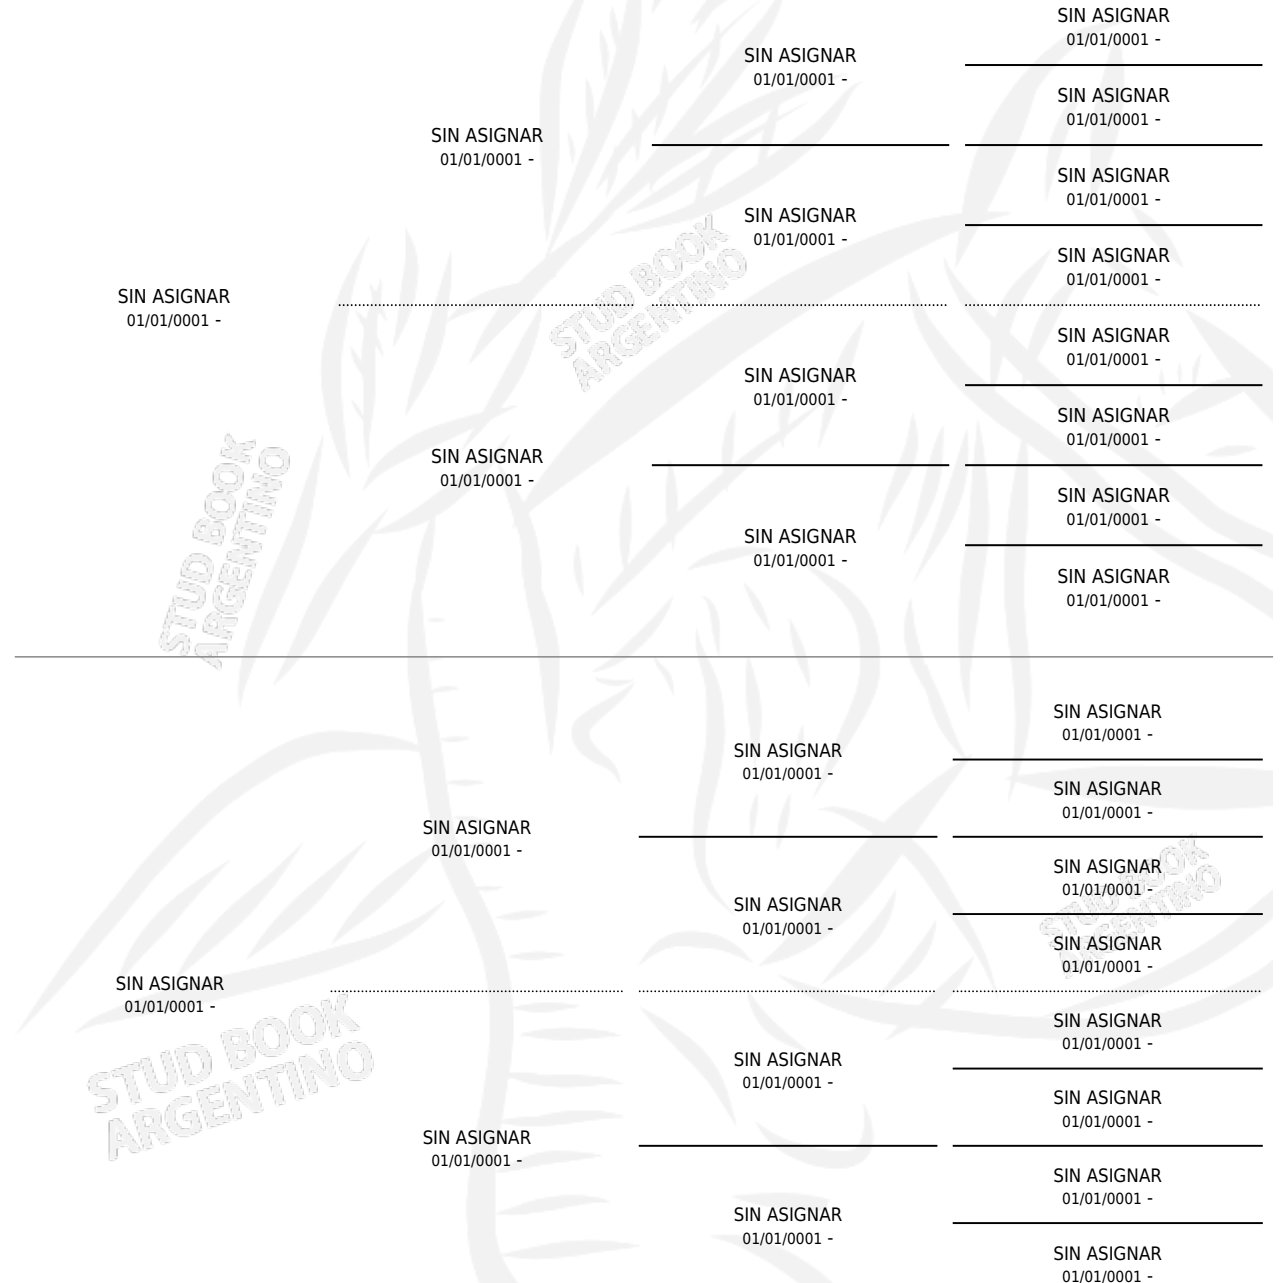

MELBOURNE O WINDHOUND

por SIN ASIGNAR y SIN ASIGNAR por SIN ASIGNAR

Argentina · Hembra · No Consigna · · 01/01/0001
Familia · Volumen web

ESTADO

TIPIFICACIÓN SANGUÍNEA	X
TIPIFICACIÓN POR ADN	X
PASAPORTE	X
IDENTIFICACIÓN POR MICROCHIP	X
REPRODUCTOR	X

Lugar de nacimiento: Campo Particular

Criador: Sin dato

PEDIGREE

MELBOURNE O WINDHOUND

Datos oficiales del Stud Book Argentino

Documento generado el 27/07/2024

studbook.org.ar