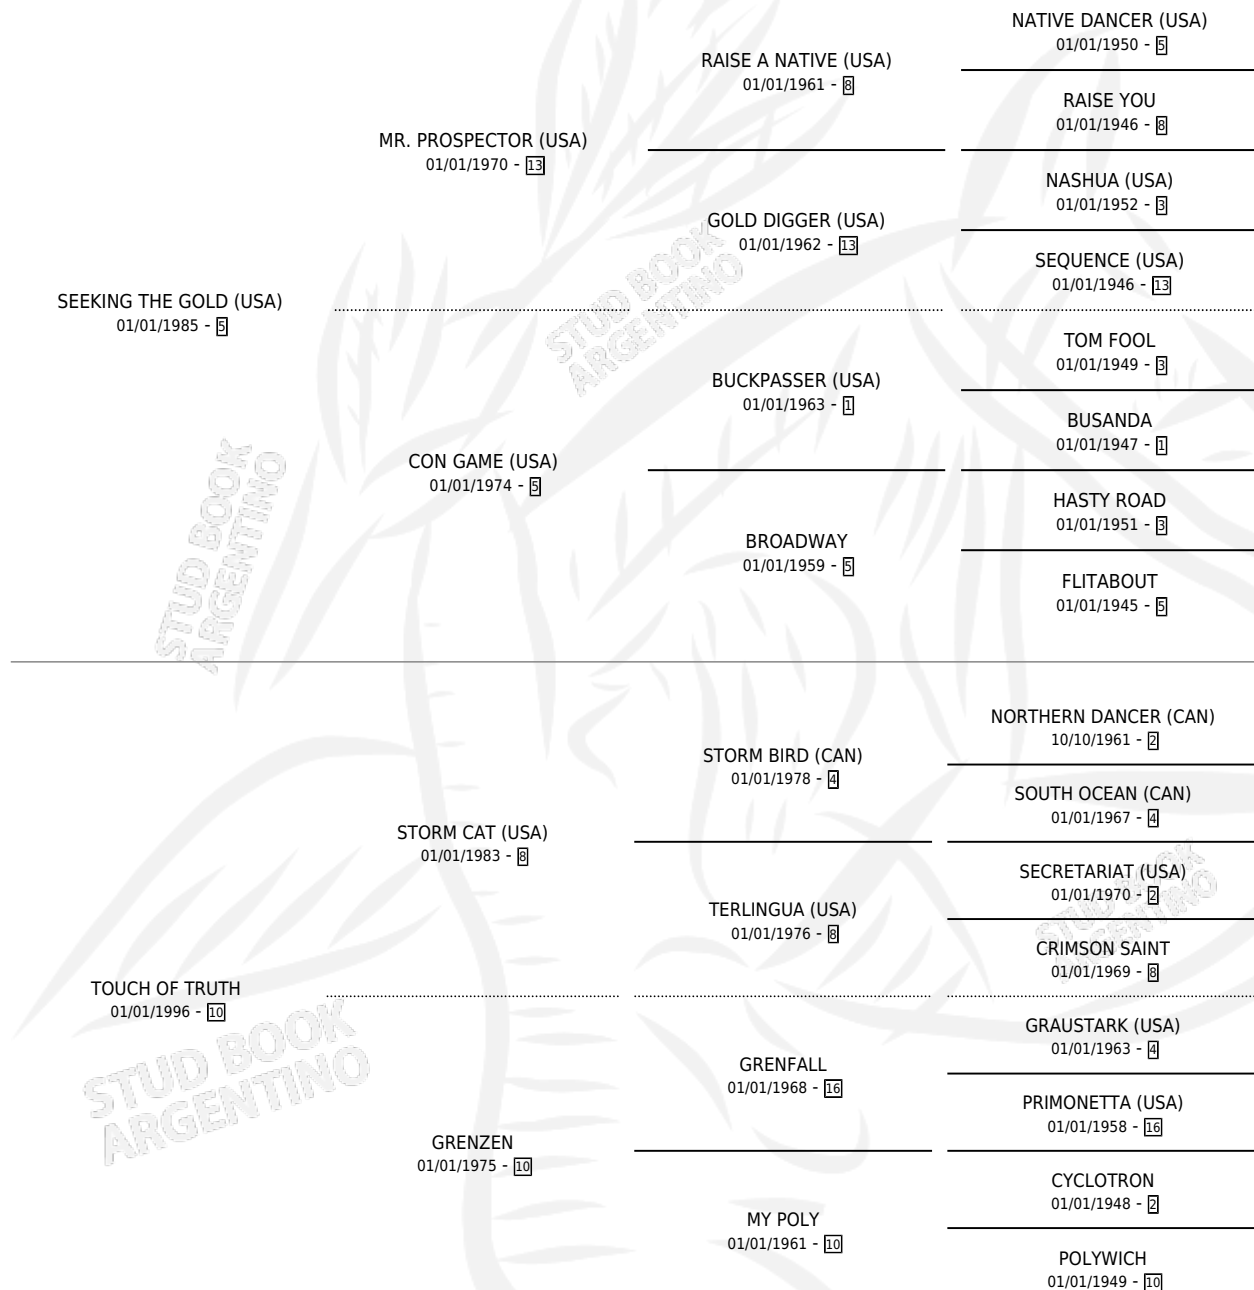

TRUTH SEEKING (USA)

por **SEEKING THE GOLD (USA)** y **TOUCH OF TRUTH** por **STORM CAT (USA)**

Estados Unidos · Hembra · Alazan · SP · 15/03/2007
Familia 10-a · Volumen web

ESTADO

TIPIFICACIÓN SANGUÍNEA	X
TIPIFICACIÓN POR ADN	✓
PASAPORTE	✓
IDENTIFICACIÓN POR MICROCHIP	✓
REPRODUCTOR	✓

Lugar de nacimiento: Estados Unidos

Criador: Extranjero

~

HIJOS

	MACHOS	HEMBRAS
9 NACIERON	3	6
6 CORRIERON	1	5
3 GANARON	1	2
2 GANADORES CL	2 GANADORES GR	2 GANADORES G1

PEDIGREE

EXPORTACIÓN / IMPORTACIÓN

FECHA	MOVIMIENTO	PAÍS
28/03/2012	IMPORTADO	ESTADOS UNIDOS