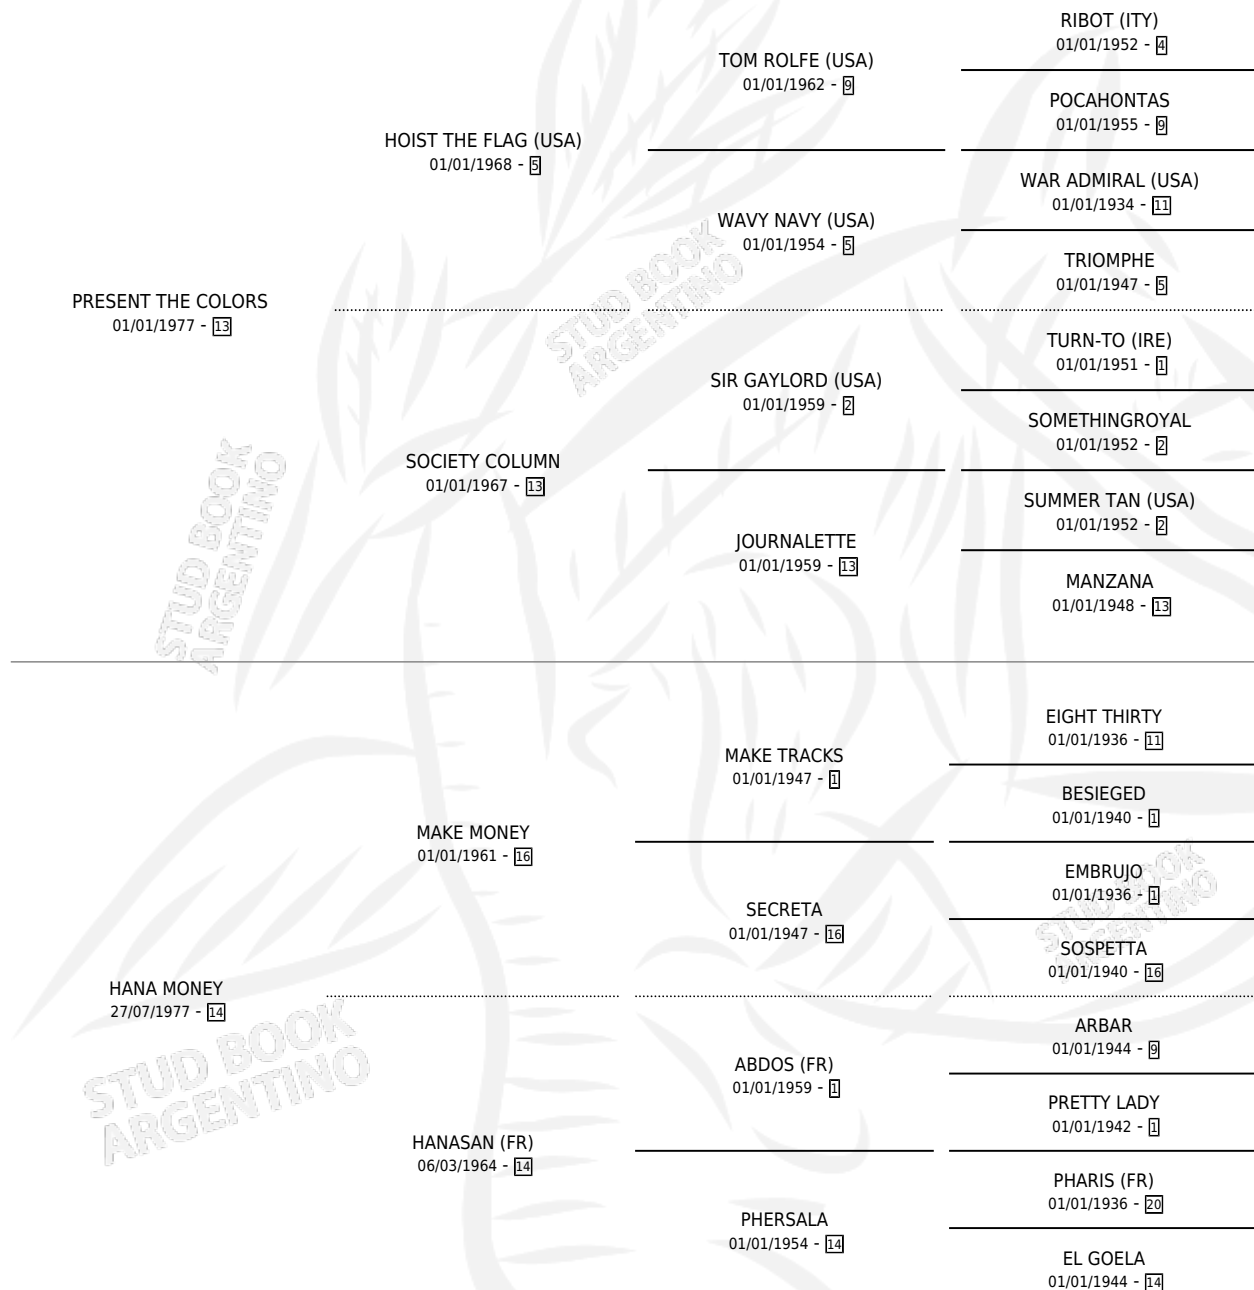

SATYR

por **PRESENT THE COLORS** y **HANA MONEY** por **MAKE MONEY**

Argentina · Macho · Zaino · SP · 01/01/1984
Familia 14 · Volumen 32

ESTADO

TIPIFICACIÓN SANGUÍNEA	X
TIPIFICACIÓN POR ADN	X
PASAPORTE	X
IDENTIFICACIÓN POR MICROCHIP	X
REPRODUCTOR	X

Lugar de nacimiento: Campo particular
Criador: Sin dato

~

HIJOS

	MACHOS	HEMBRAS
1 NACIERON	1	0
1 CORRIERON	1	0
1 GANARON	1	0

0	0	0
GANADORES CL	GANADORES GR	GANADORES G1

PEDIGREE

SATYR

Datos oficiales del Stud Book Argentino