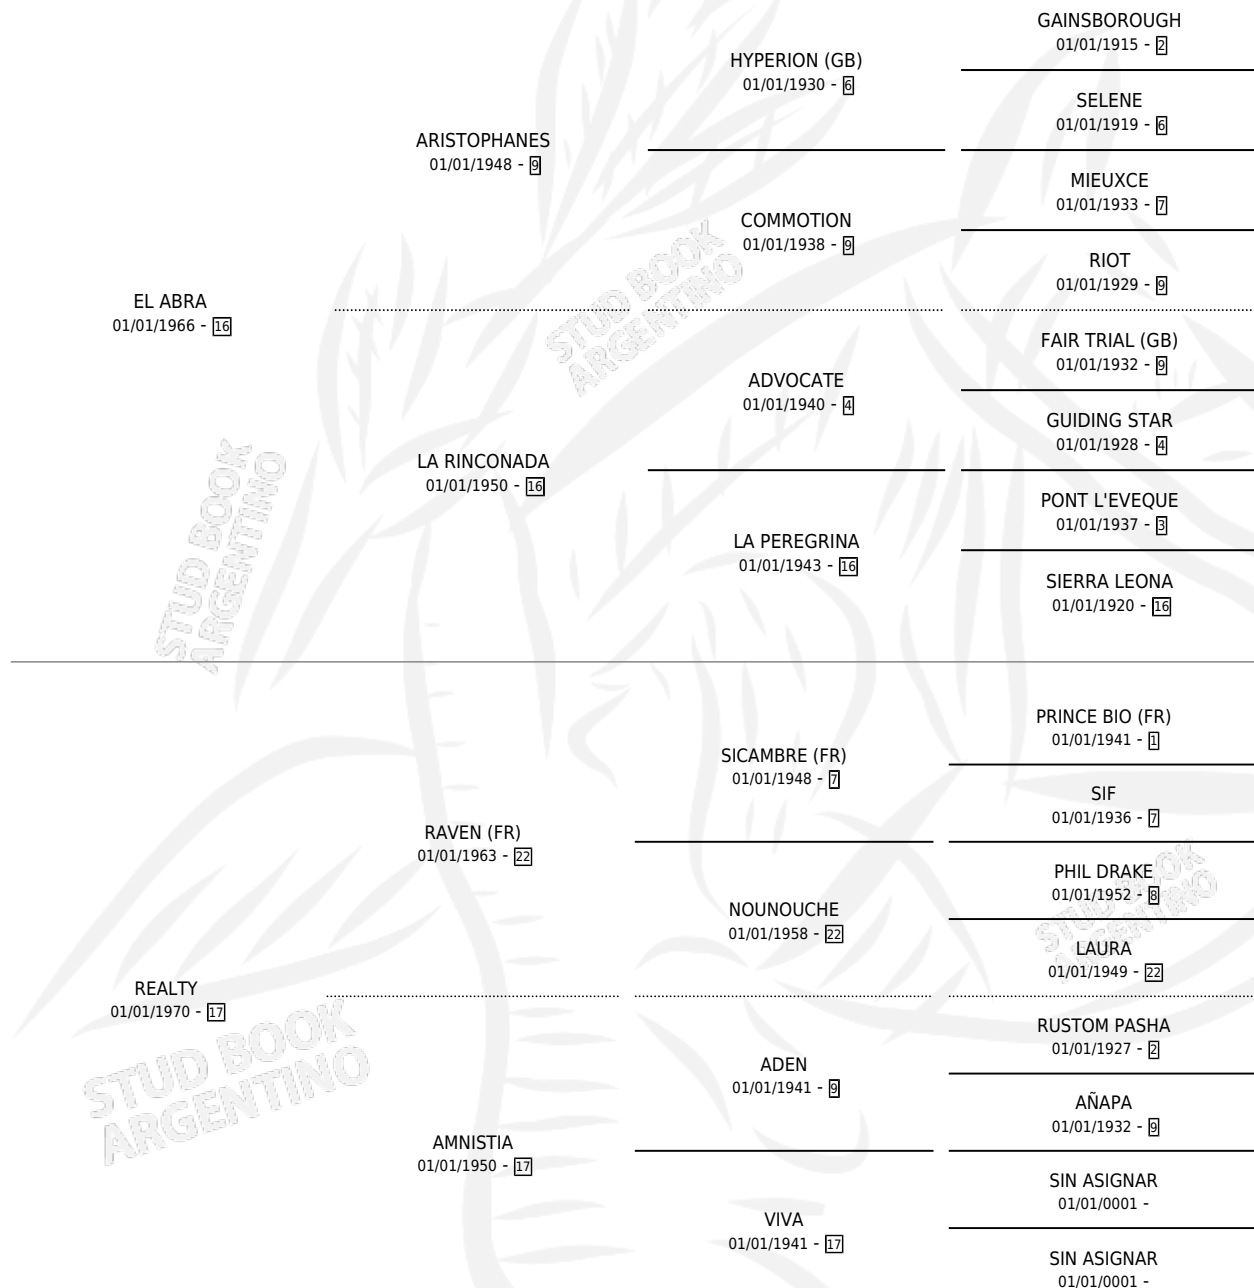

LA MONADA

por EL ABRA y REALTY por RAVEN (FR)

Argentina · Hembra · Zaino · SP · 01/01/1977
Familia 17-c · Volumen 29

ESTADO

TIPIFICACIÓN SANGUÍNEA	X
TIPIFICACIÓN POR ADN	X
PASAPORTE	X
IDENTIFICACIÓN POR MICROCHIP	X
REPRODUCTOR	✓

Lugar de nacimiento: Campo particular

Criador: Sin dato

~

HIJOS

	MACHOS	HEMBRAS
1 NACIERON	0	1

SIN ACTUACIONES

PEDIGREE

S