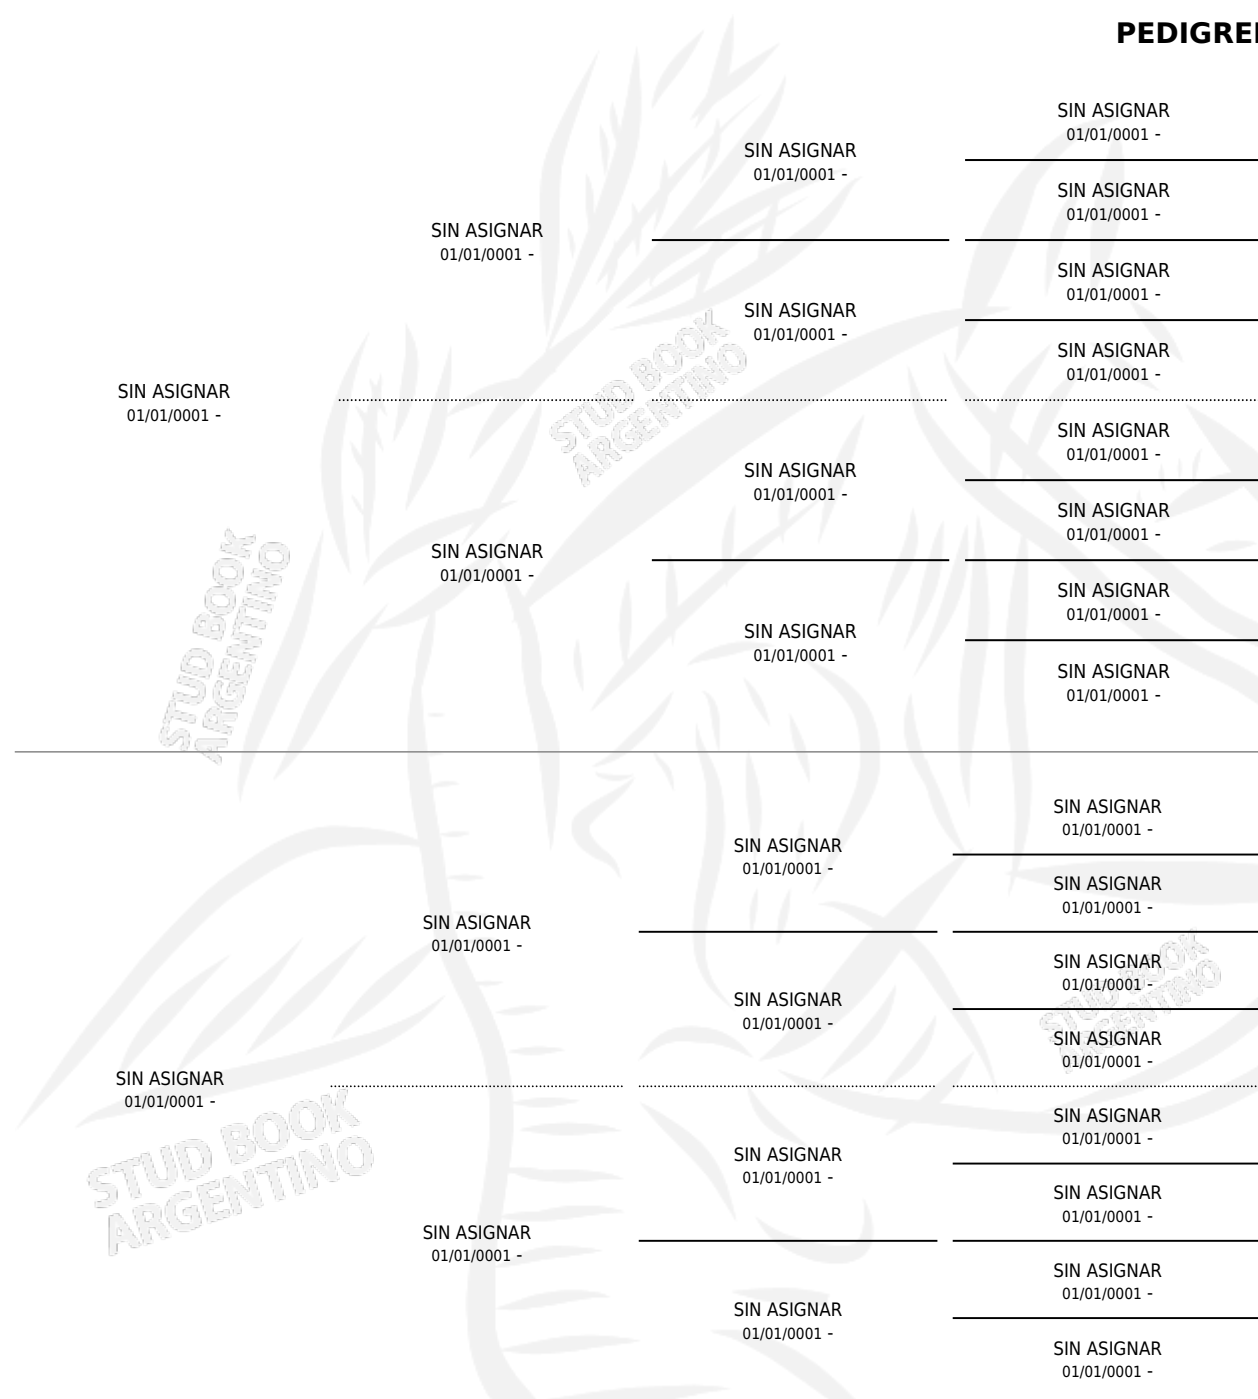

ADELINE

PEDIGREE

por SIN ASIGNAR y SIN ASIGNAR por SIN ASIGNAR

Argentina · Hembra · Zaino · SP · 01/01/1851
Familia 11 · Volumen web

ESTADO

TIPIFICACIÓN SANGUÍNEA	X
TIPIFICACIÓN POR ADN	X
PASAPORTE	X
IDENTIFICACIÓN POR MICROCHIP	X
REPRODUCTOR	X

Lugar de nacimiento: Campo Particular

Criador: Sin dato

~

HIJOS

	MACHOS	HEMBRAS
1 NACIERON	0	1
SIN ACTUACIONES		

ADELINE

Datos oficiales del Stud Book Argentino

Documento generado el 04/10/2024