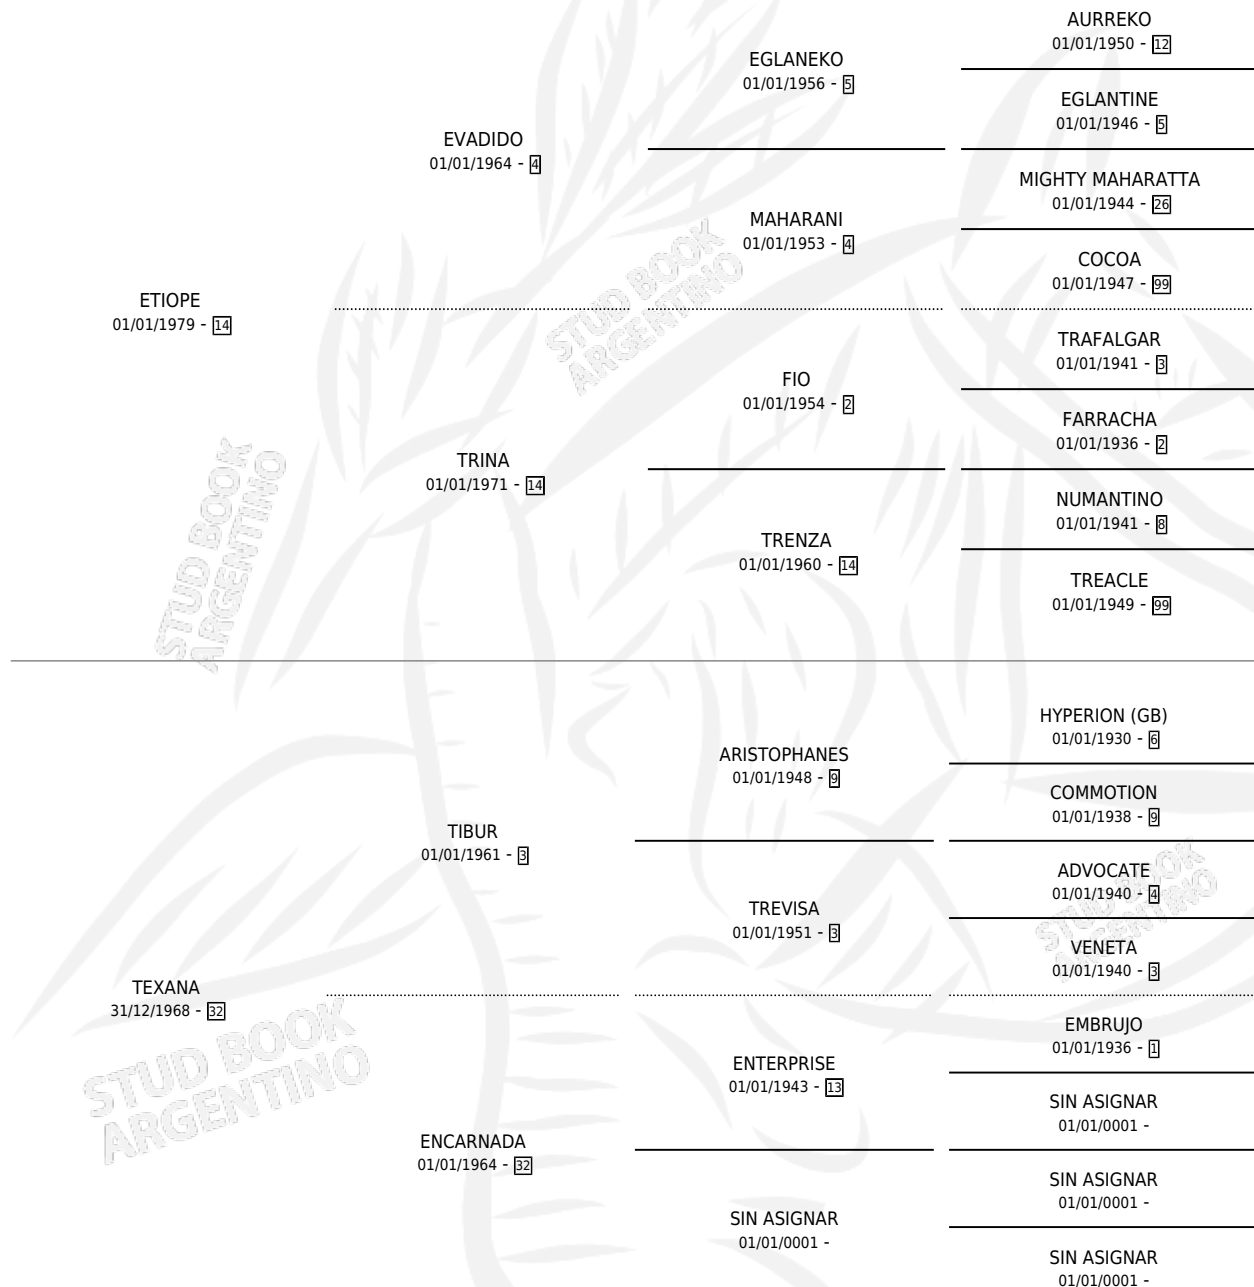

TANGARAS

por ETIOPE y TEXANA por TIBUR

Argentina · Hembra · Alazan Tostado · SP · 01/01/1987
Familia 32 · Volumen 33

ESTADO

TIPIFICACIÓN SANGUÍNEA	X
TIPIFICACIÓN POR ADN	X
PASAPORTE	X
IDENTIFICACIÓN POR MICROCHIP	X
REPRODUCTOR	X

Lugar de nacimiento: Campo particular

Criador: Sin dato

~

HIJOS

	MACHOS	HEMBRAS
1 NACIERON	0	1
1 CORRIERON	0	1
1 GANARON	0	1
0 GANADORES CL	0 GANADORES GR	0 GANADORES G1

PEDIGREE

TANGARAS

Datos oficiales del Stud Book Argentino