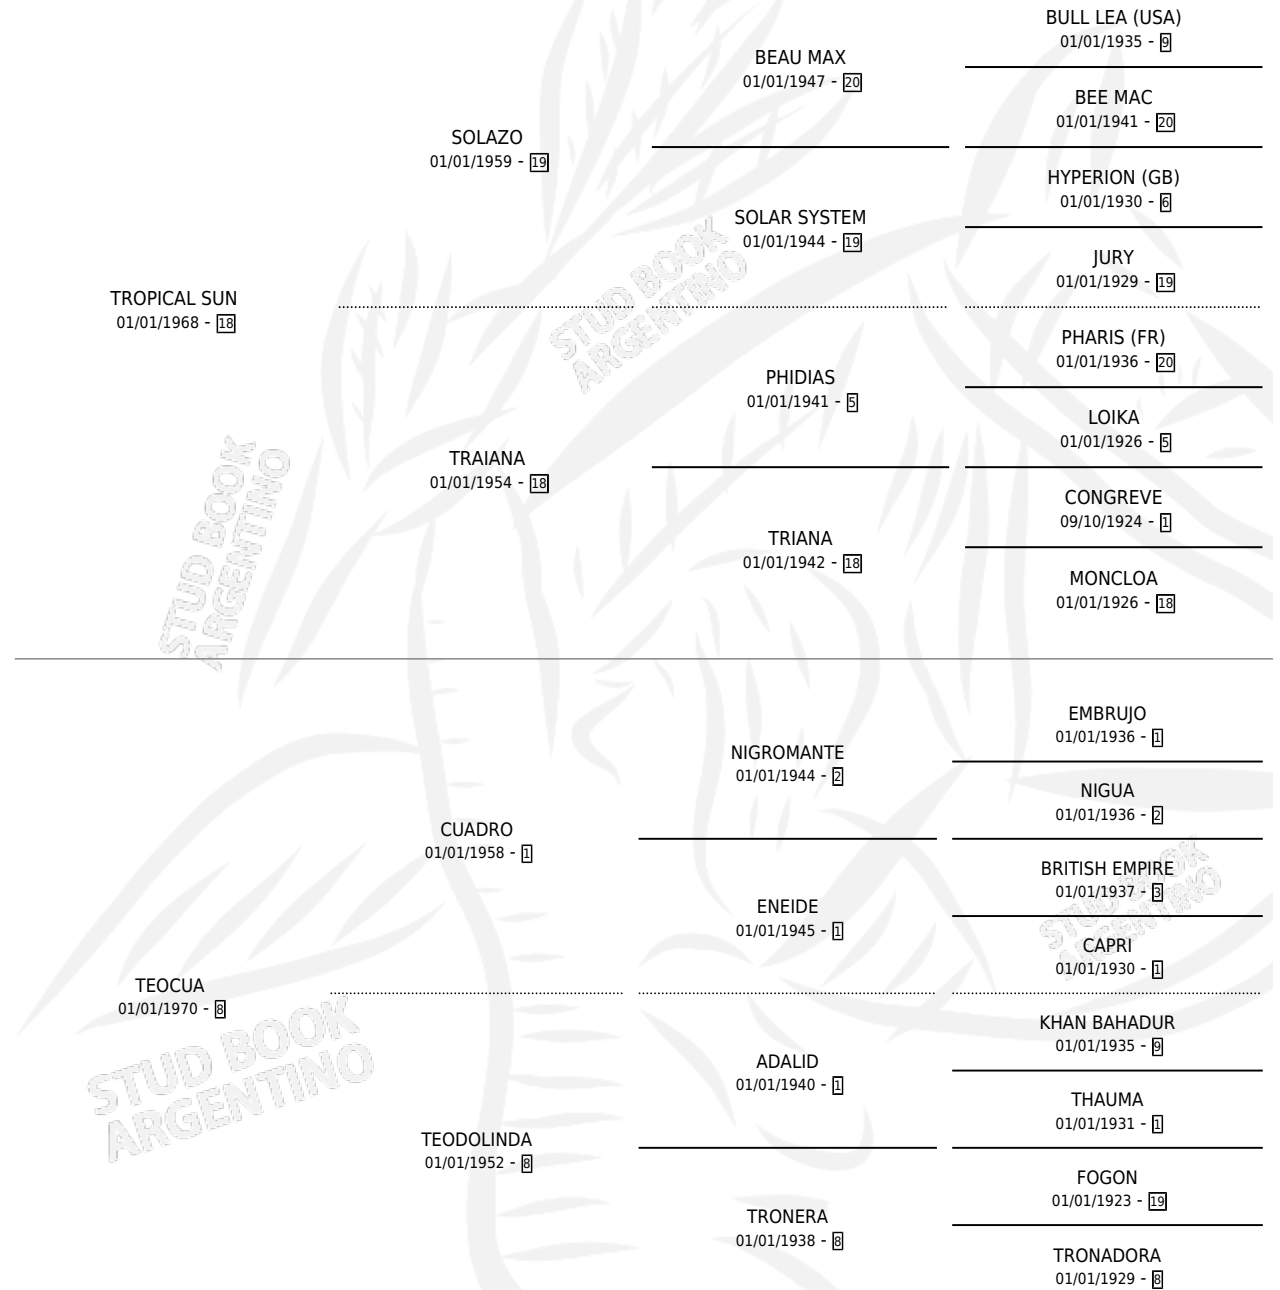

Lugar de nacimiento: Campo particular

Criador: Sin dato

~

HIJOS

	MACHOS	HEMBRAS
7 NACIERON	6	1
5 CORRIERON	5	0
4 GANARON	4	0
0 GANADORES CL	0 GANADORES GR	0 GANADORES G1

PEDIGREE

CAMPAÑA

Solo carreras oficiales de Argentina