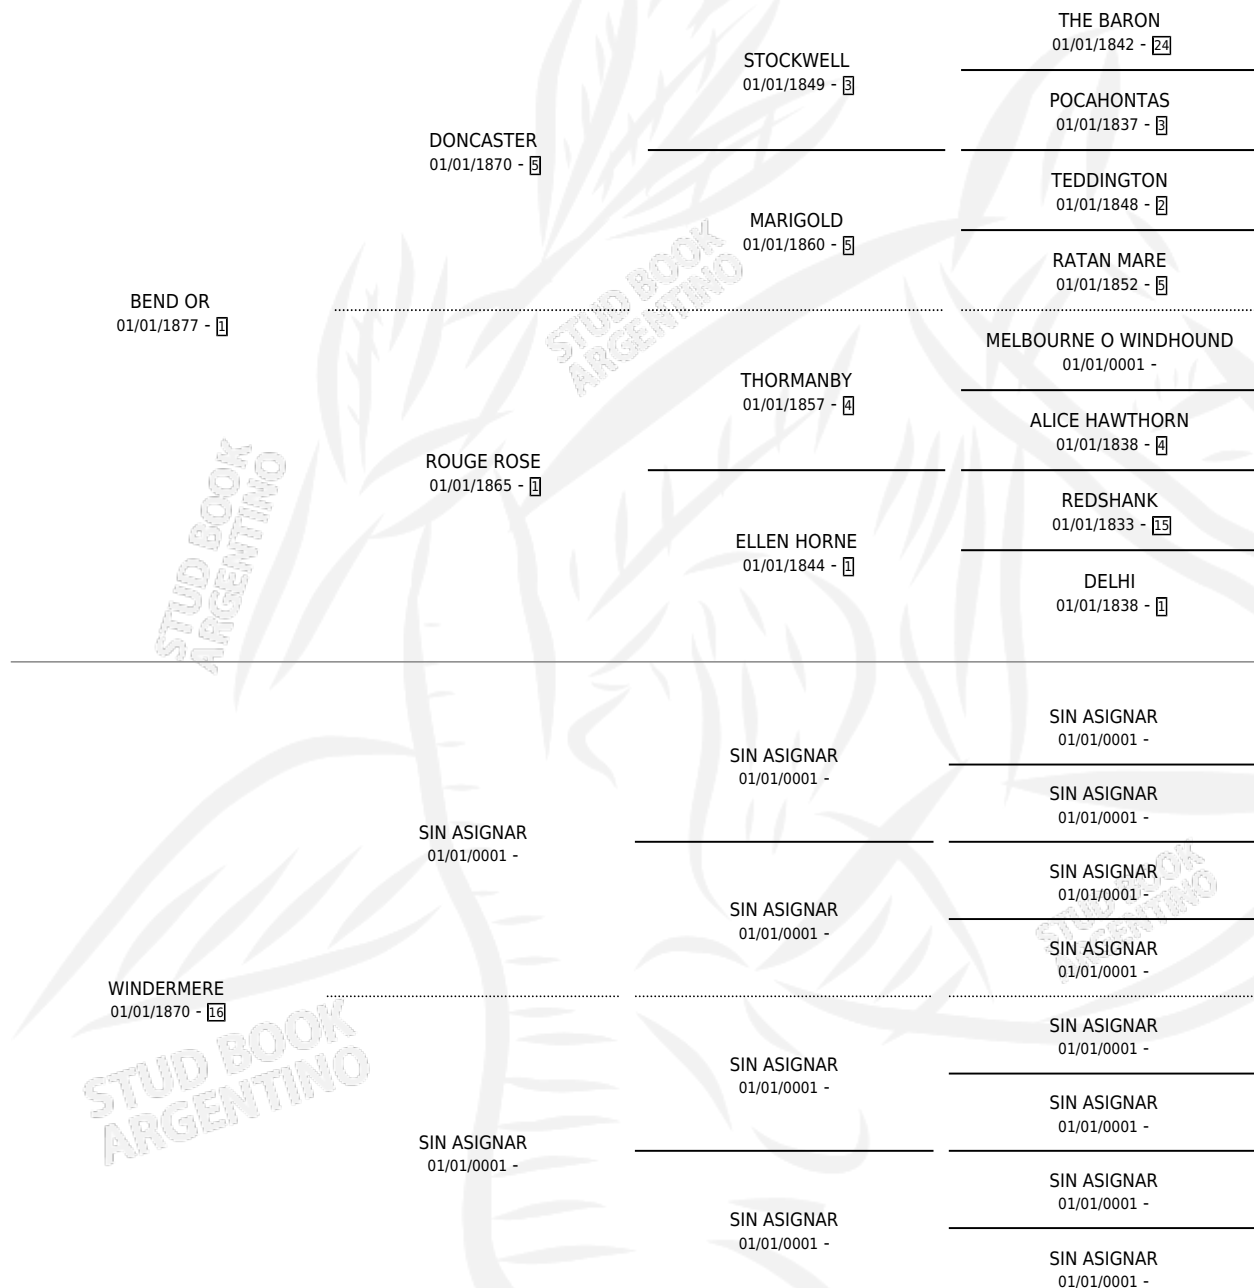

KENDAL

por **BEND OR** y **WINDERMERE** por **SIN ASIGNAR**

Argentina · Macho · Alazan · SP · 01/01/1883
Familia 16 · Volumen web

ESTADO

TIPIFICACIÓN SANGUÍNEA	X
TIPIFICACIÓN POR ADN	X
PASAPORTE	X
IDENTIFICACIÓN POR MICROCHIP	X
REPRODUCTOR	X

Lugar de nacimiento: Campo particular

Criador: Sin dato

~

HIJOS

	MACHOS	HEMBRAS
7 NACIERON	1	6
SIN ACTUACIONES		

PEDIGREE

KENDAL

Datos oficiales del Stud Book Argentino