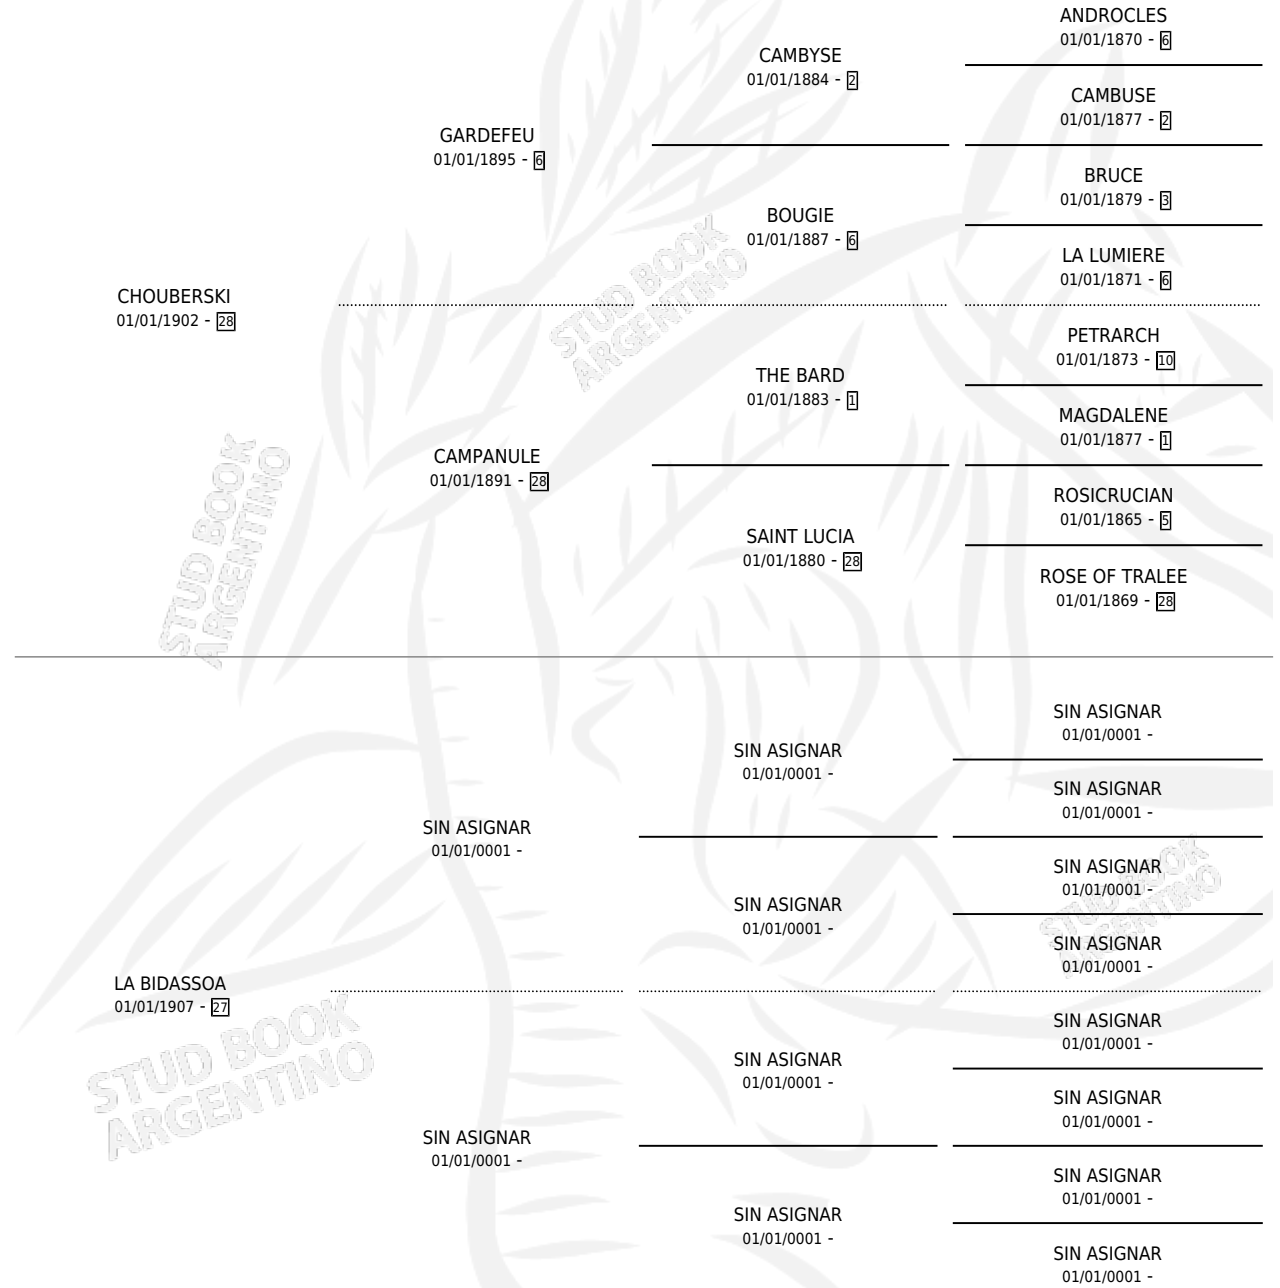

LA BIDOUZE

por CHOUBERSKI y LA BIDASSOA por SIN ASIGNAR

Argentina · Hembra · Tordillo · SP · 01/01/1915
Familia 27 · Volumen 9

ESTADO

TIPIFICACIÓN SANGUÍNEA	X
TIPIFICACIÓN POR ADN	X
PASAPORTE	X
IDENTIFICACIÓN POR MICROCHIP	X
REPRODUCTOR	X

Lugar de nacimiento: Campo particular

Criador: Sin dato

~

HIJOS

	MACHOS	HEMBRAS
1 NACIERON	1	0
SIN ACTUACIONES		

PEDIGREE

LA BIDOUZE

Datos oficiales del Stud Book Argentino