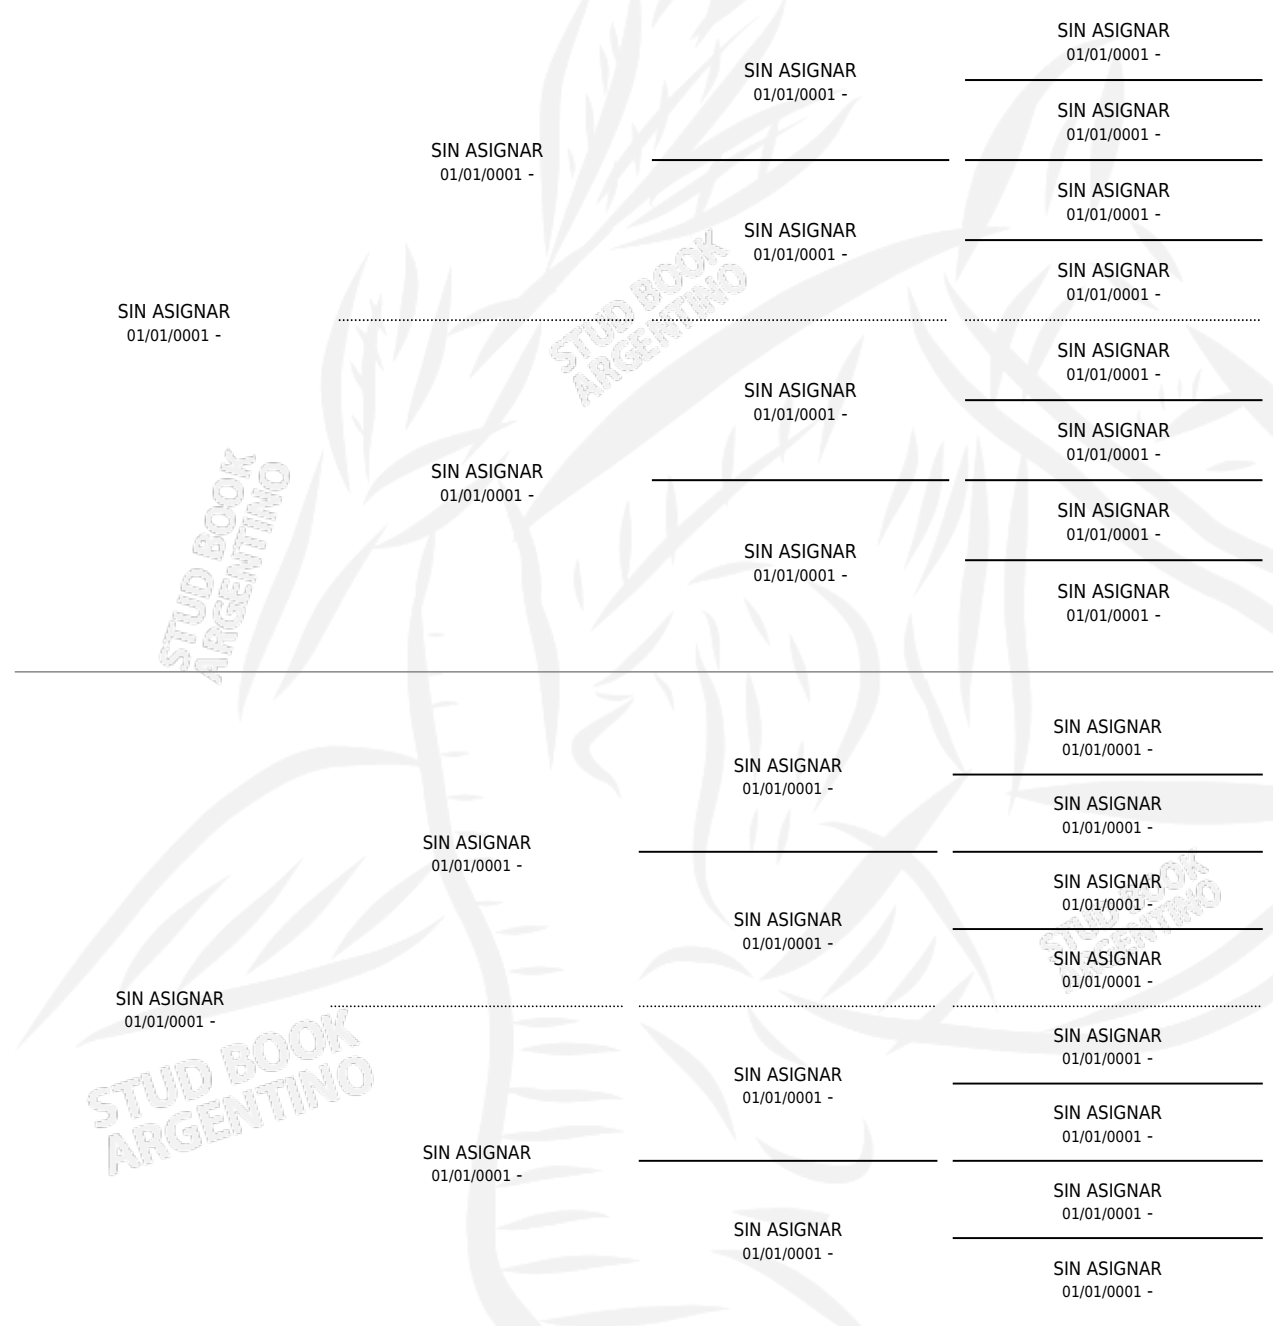

LA BIDASSOA

PEDIGREE

por SIN ASIGNAR y SIN ASIGNAR por SIN ASIGNAR

Argentina · Hembra · Tordillo · SP · 01/01/1907
Familia 27 · Volumen 6

ESTADO

TIPIFICACIÓN SANGUÍNEA	X
TIPIFICACIÓN POR ADN	X
PASAPORTE	X
IDENTIFICACIÓN POR MICROCHIP	X
REPRODUCTOR	X

Lugar de nacimiento: Campo Particular

Criador: Sin dato

~

HIJOS

	MACHOS	HEMBRAS
1 NACIERON	0	1
SIN ACTUACIONES		

LA BIDASSOA

Datos oficiales del Stud Book Argentino

Documento generado el 26/07/2024