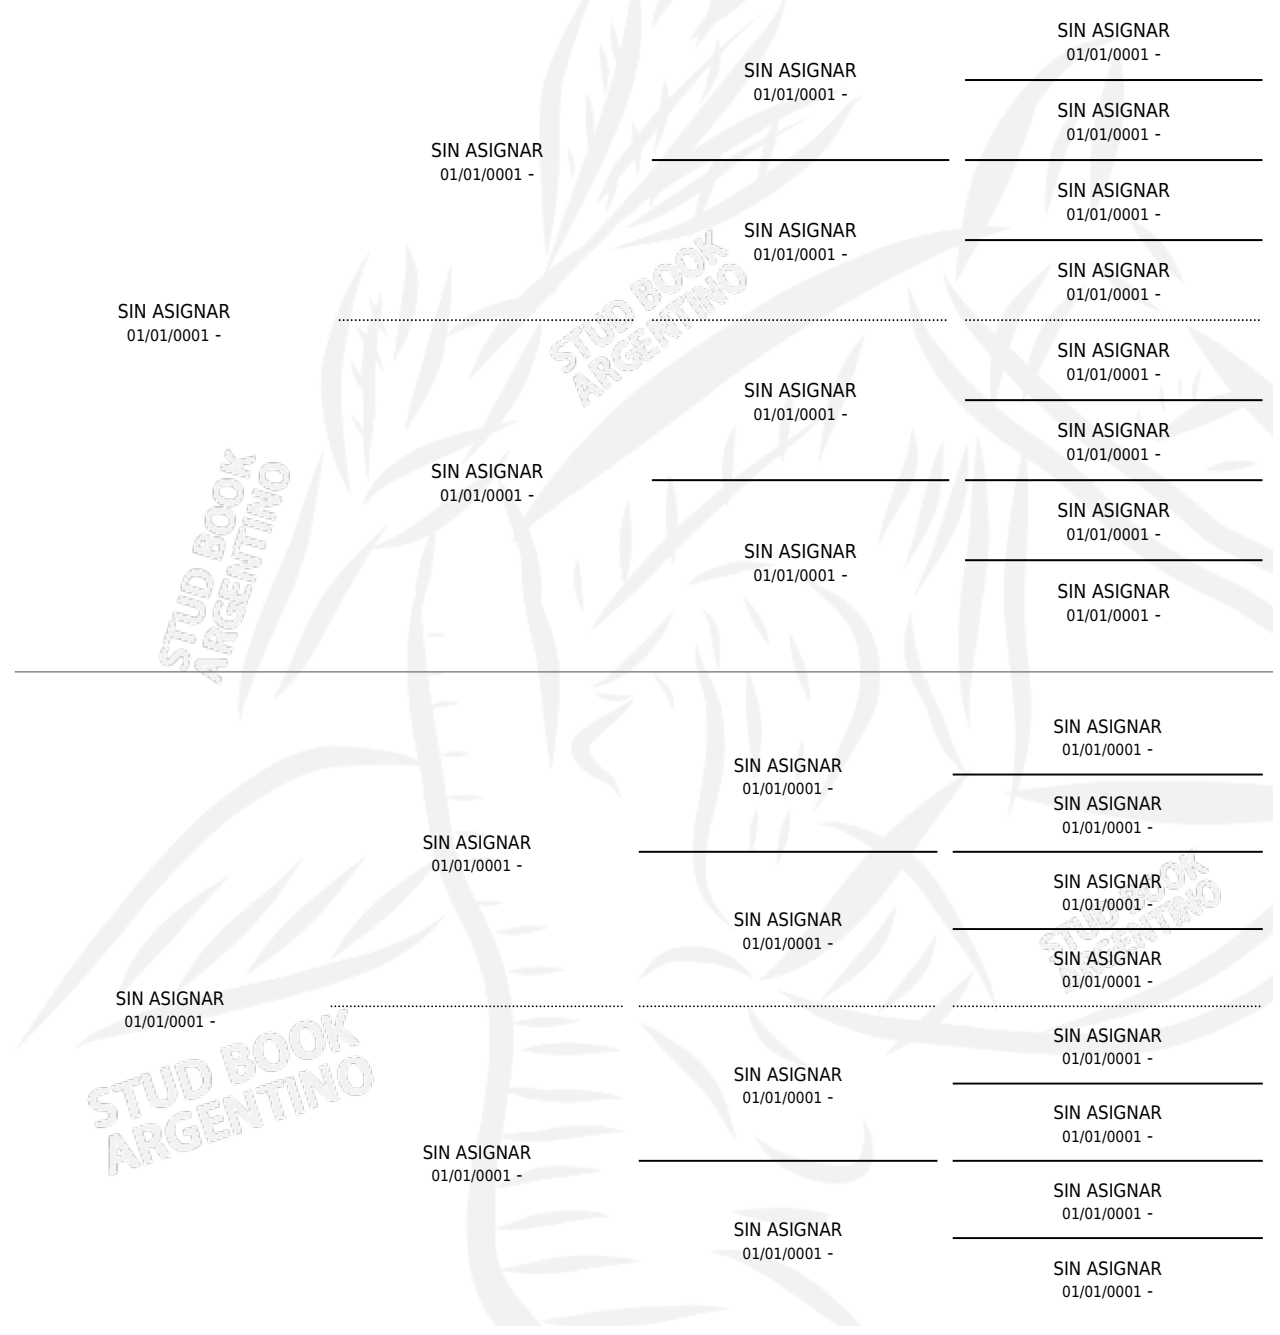

# LA BIDASSOA

## PEDIGREE

por SIN ASIGNAR y SIN ASIGNAR por SIN ASIGNAR

Argentina · Hembra · Tordillo · SP · 01/01/1907  
Familia 27 · Volumen 6

### ESTADO

TIPIFICACIÓN SANGUÍNEA	X
TIPIFICACIÓN POR ADN	X
PASAPORTE	X
IDENTIFICACIÓN POR MICROCHIP	X
REPRODUCTOR	X

**Lugar de nacimiento:** Campo Particular

**Criador:** Sin dato

~

### HIJOS

	MACHOS	HEMBRAS
1 NACIERON	0	1
SIN ACTUACIONES		