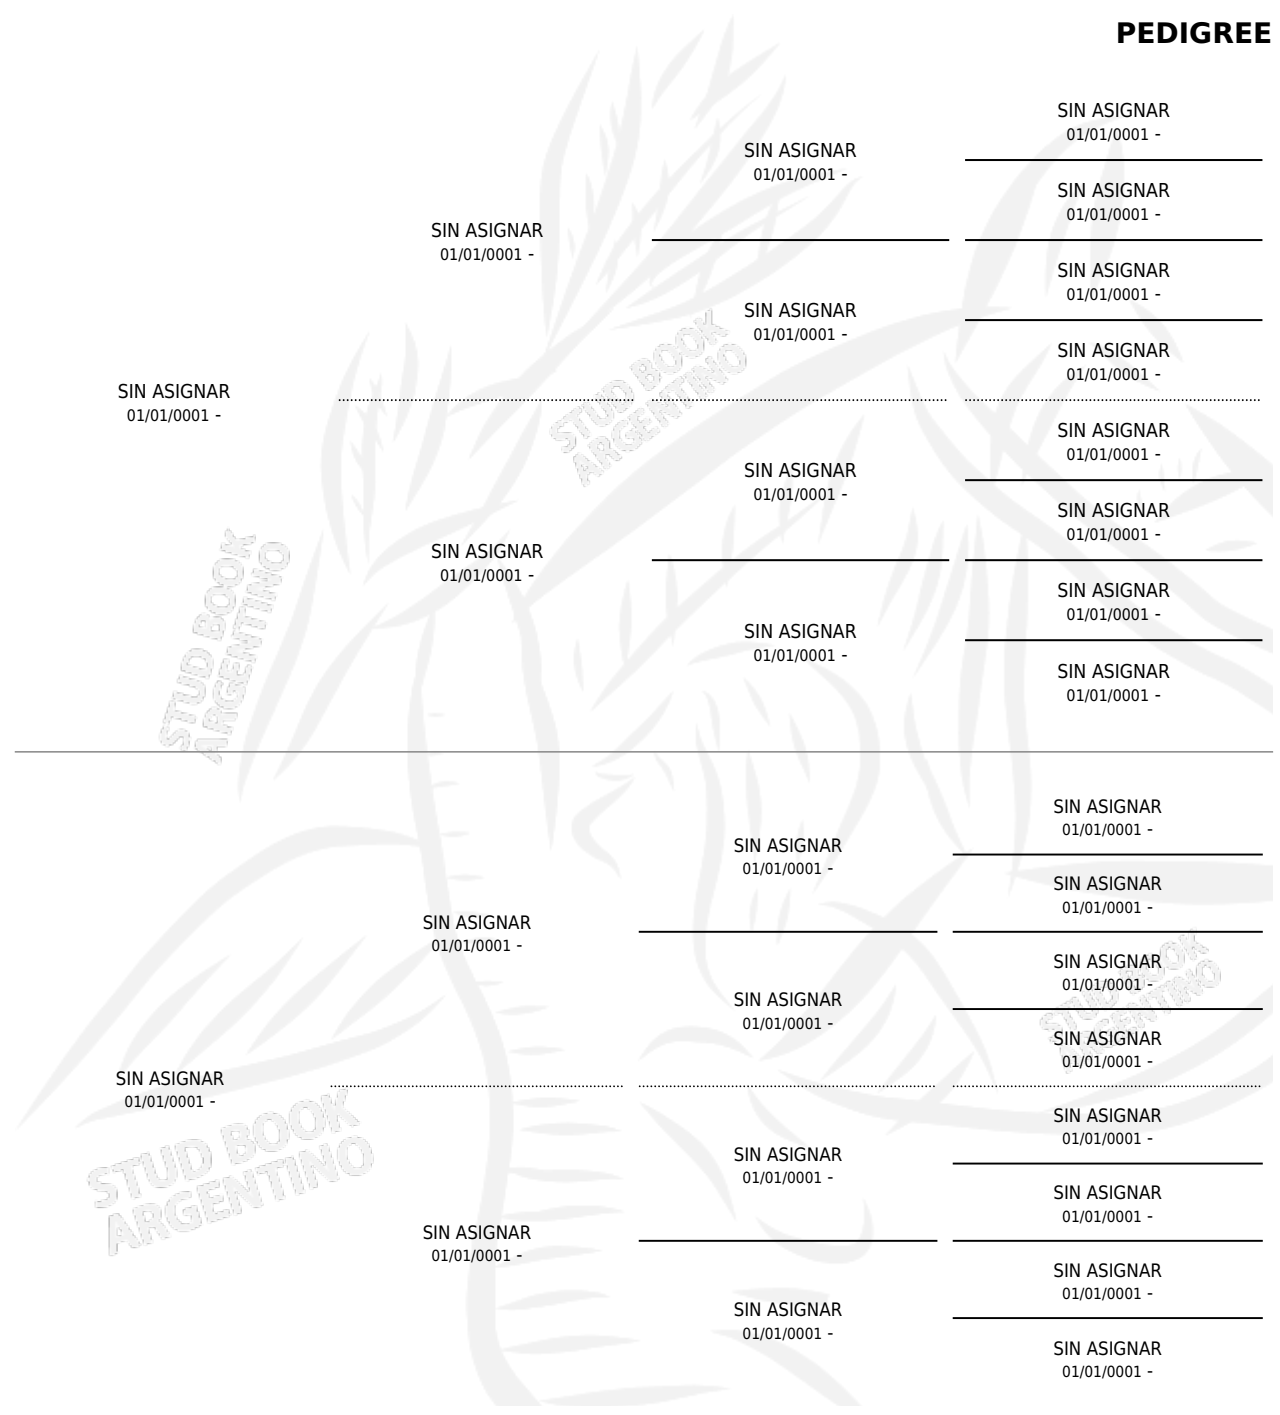

GLASS DOLL

PEDIGREE

por SIN ASIGNAR y SIN ASIGNAR por SIN ASIGNAR

Argentina · Hembra · Zaino · SP · 01/01/1904
Familia 4-k · Volumen 5

ESTADO

TIPIFICACIÓN SANGUÍNEA	X
TIPIFICACIÓN POR ADN	X
PASAPORTE	X
IDENTIFICACIÓN POR MICROCHIP	X
REPRODUCTOR	X

Lugar de nacimiento: Campo Particular

Criador: Sin dato

~

HIJOS

	MACHOS	HEMBRAS
2 NACIERON	0	2
SIN ACTUACIONES