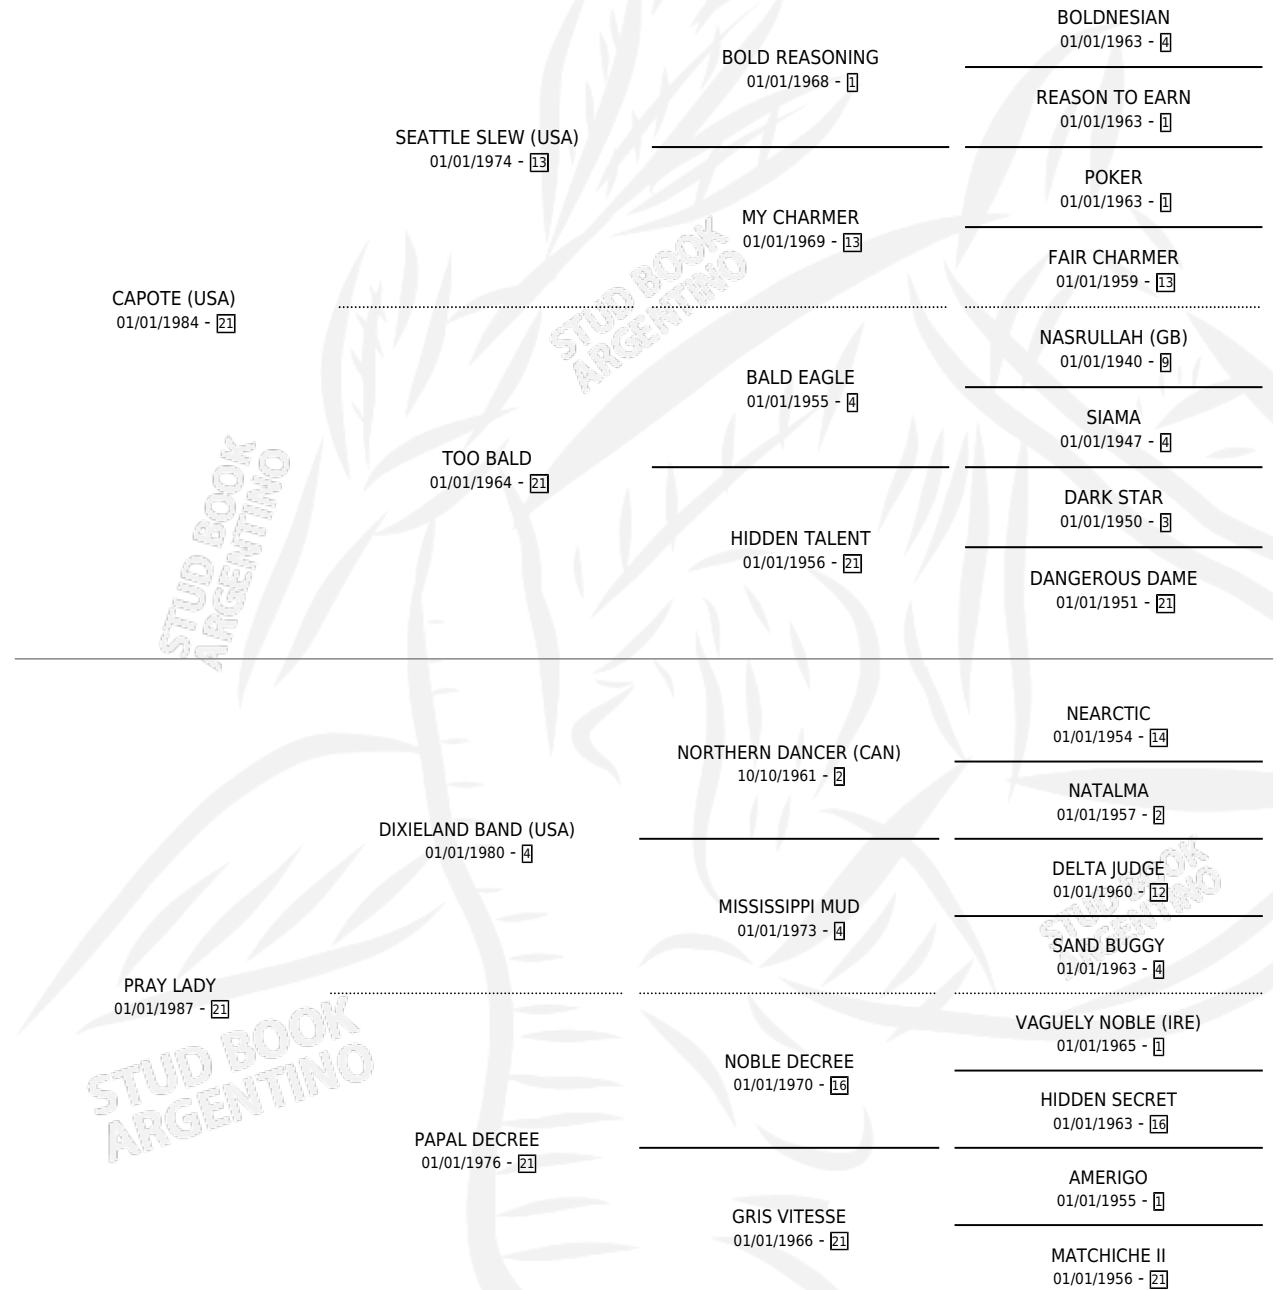

CAPOTE CONNECTION

por CAPOTE (USA) y PRAY LADY por DIXIELAND BAND (USA)

Argentina · Hembra · No Consigna · SP · 01/01/1992
Familia 21-a · Volumen 34

ESTADO

TIPIFICACIÓN SANGUÍNEA	X
TIPIFICACIÓN POR ADN	X
PASAPORTE	X
IDENTIFICACIÓN POR MICROCHIP	X
REPRODUCTOR	X

Lugar de nacimiento: Campo particular
Criador: Sin dato

~

HIJOS

	MACHOS	HEMBRAS
1 NACIERON	0	1
1 CORRIERON	0	1
1 GANARON	0	1

0	0	0
GANADORES CL	GANADORES GR	GANADORES G1

PEDIGREE

CAPOTE CONNECTION

Datos oficiales del Stud Book Argentino