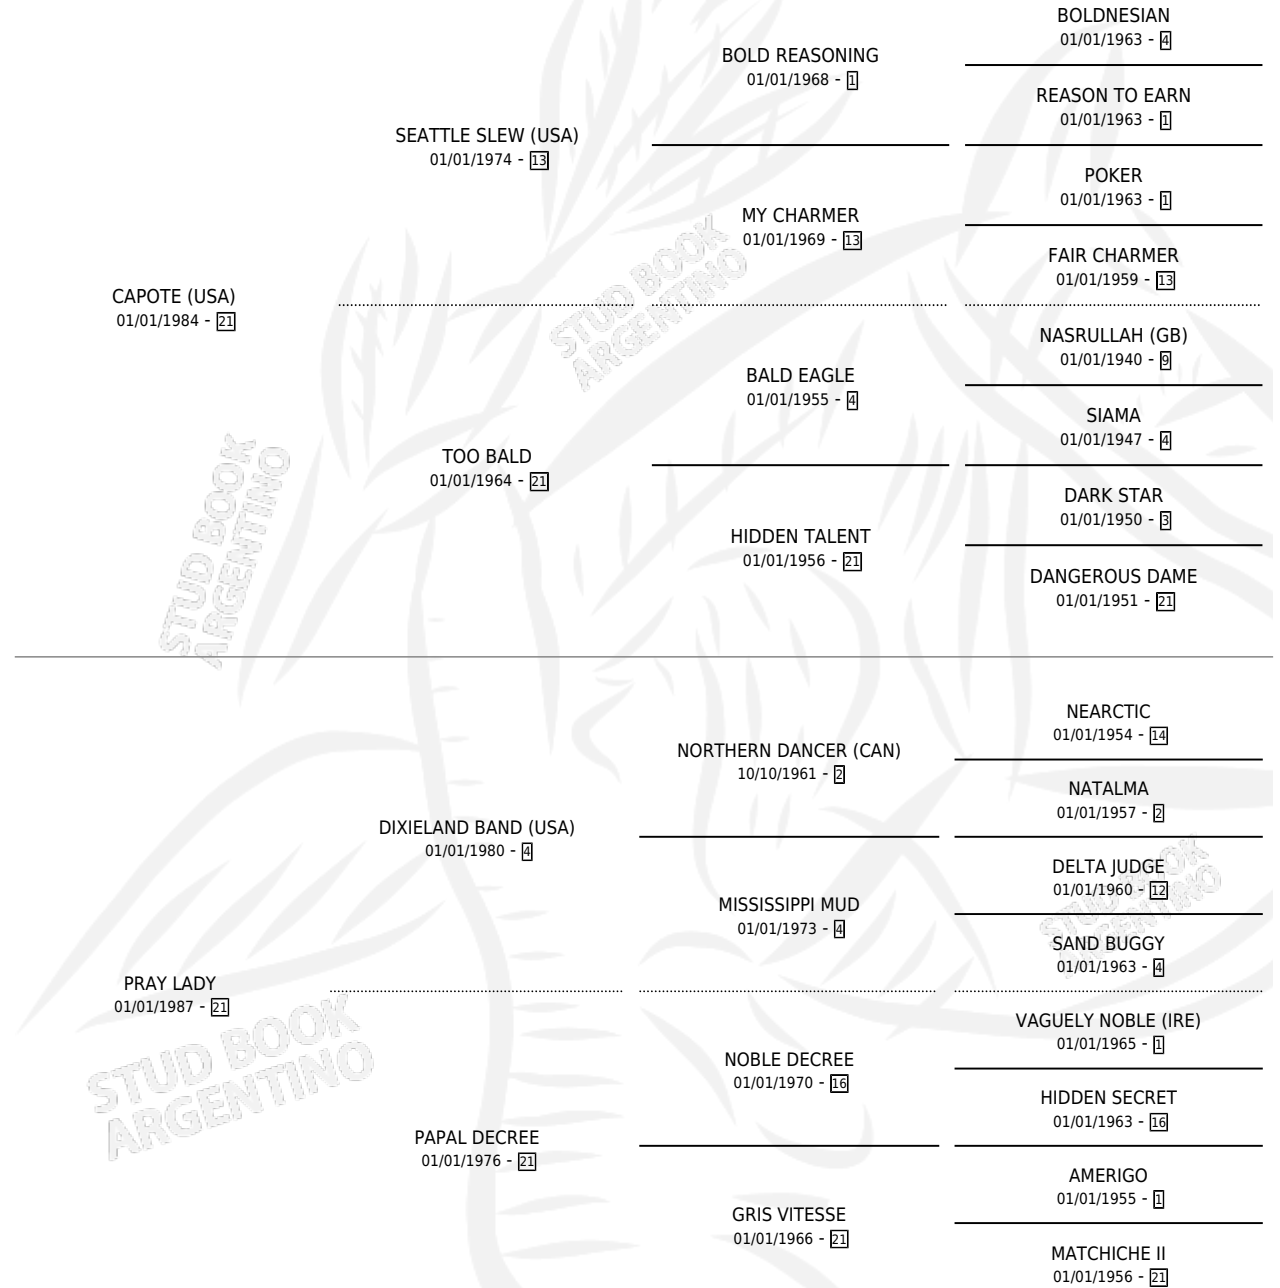

CAPOTE CONNECTION

por **CAPOTE (USA)** y **PRAY LADY** por **DIXIELAND BAND (USA)**

Argentina · Hembra · No Consigna · SP · 01/01/1992
Familia 21-a · Volumen 34

ESTADO

TIPIFICACIÓN SANGUÍNEA	X
TIPIFICACIÓN POR ADN	X
PASAPORTE	X
IDENTIFICACIÓN POR MICROCHIP	X
REPRODUCTOR	X

Lugar de nacimiento: Campo particular
Criador: Sin dato

~

HIJOS

	MACHOS	HEMBRAS
1 NACIERON	0	1
1 CORRIERON	0	1
1 GANARON	0	1

0	0	0
GANADORES CL	GANADORES GR	GANADORES G1

PEDIGREE

CAPOTE CONNECTION

Datos oficiales del Stud Book Argentino