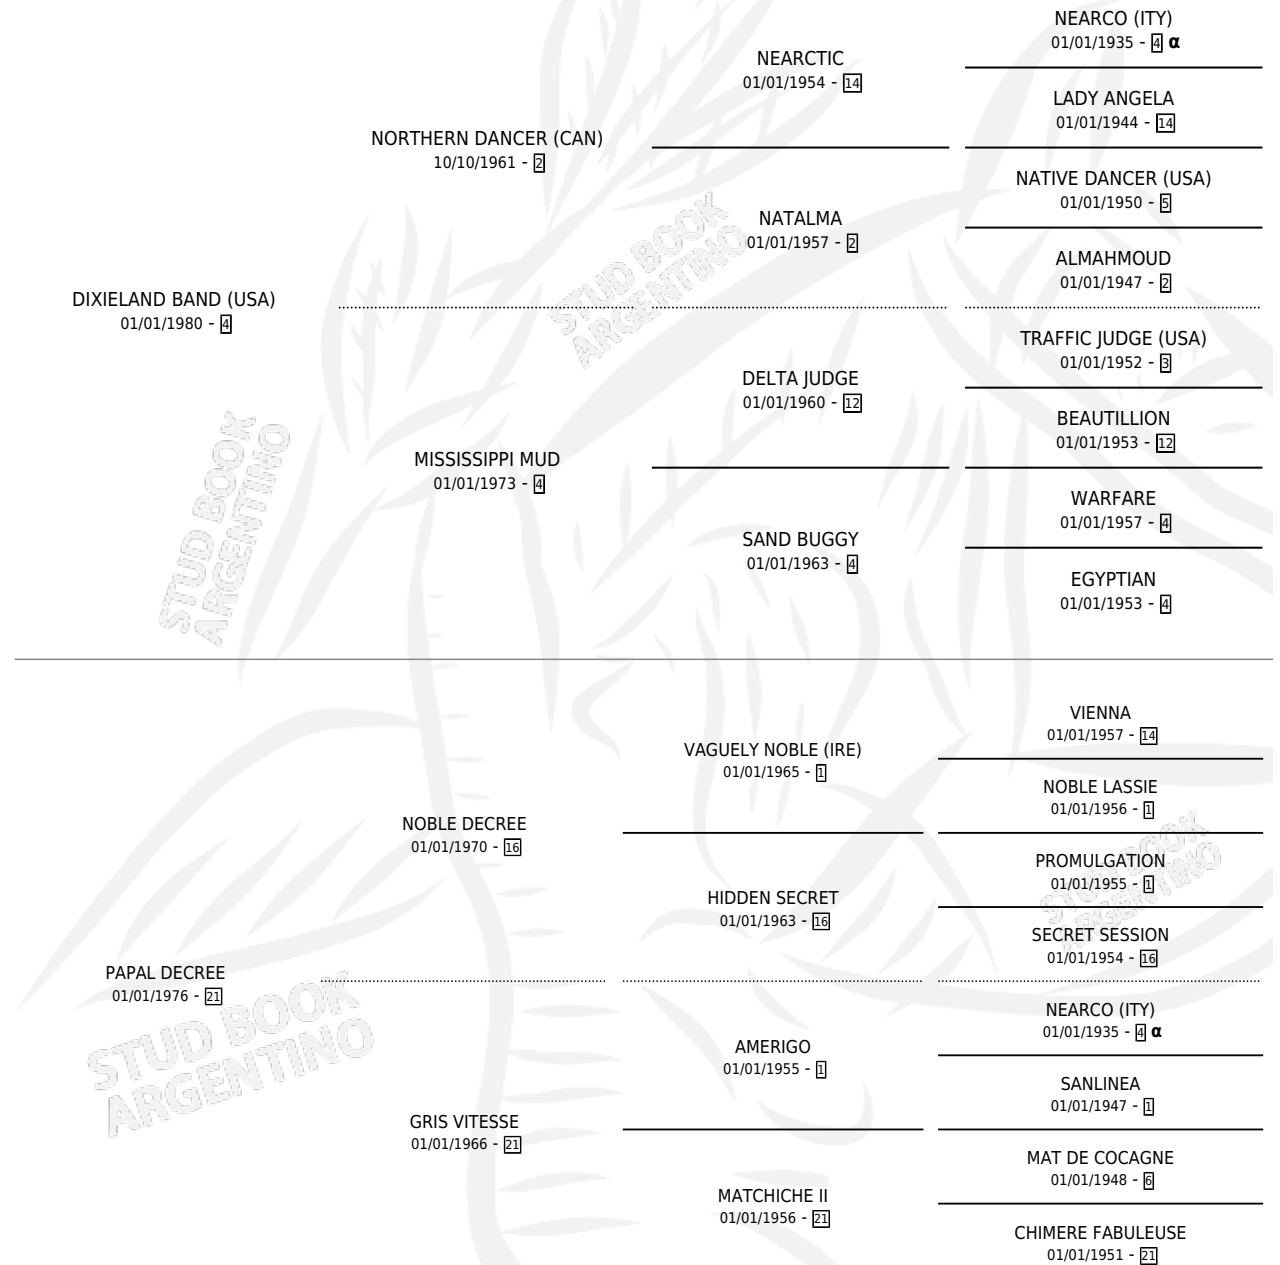

PRAY LADY

por DIXIELAND BAND (USA) y PAPAL DECREE por NOBLE DECREE

Argentina · Hembra · No Consigna · SP · 01/01/1987
Familia 21-a · Volumen 33

ESTADO

TIPIFICACIÓN SANGUÍNEA	X
TIPIFICACIÓN POR ADN	X
PASAPORTE	X
IDENTIFICACIÓN POR MICROCHIP	X
REPRODUCTOR	X

Lugar de nacimiento: Campo particular

Criador: Sin dato

~

HIJOS

	MACHOS	HEMBRAS
1 NACIERON	0	1
SIN ACTUACIONES		

PEDIGREE

INBREEDING : α

PRAY LADY