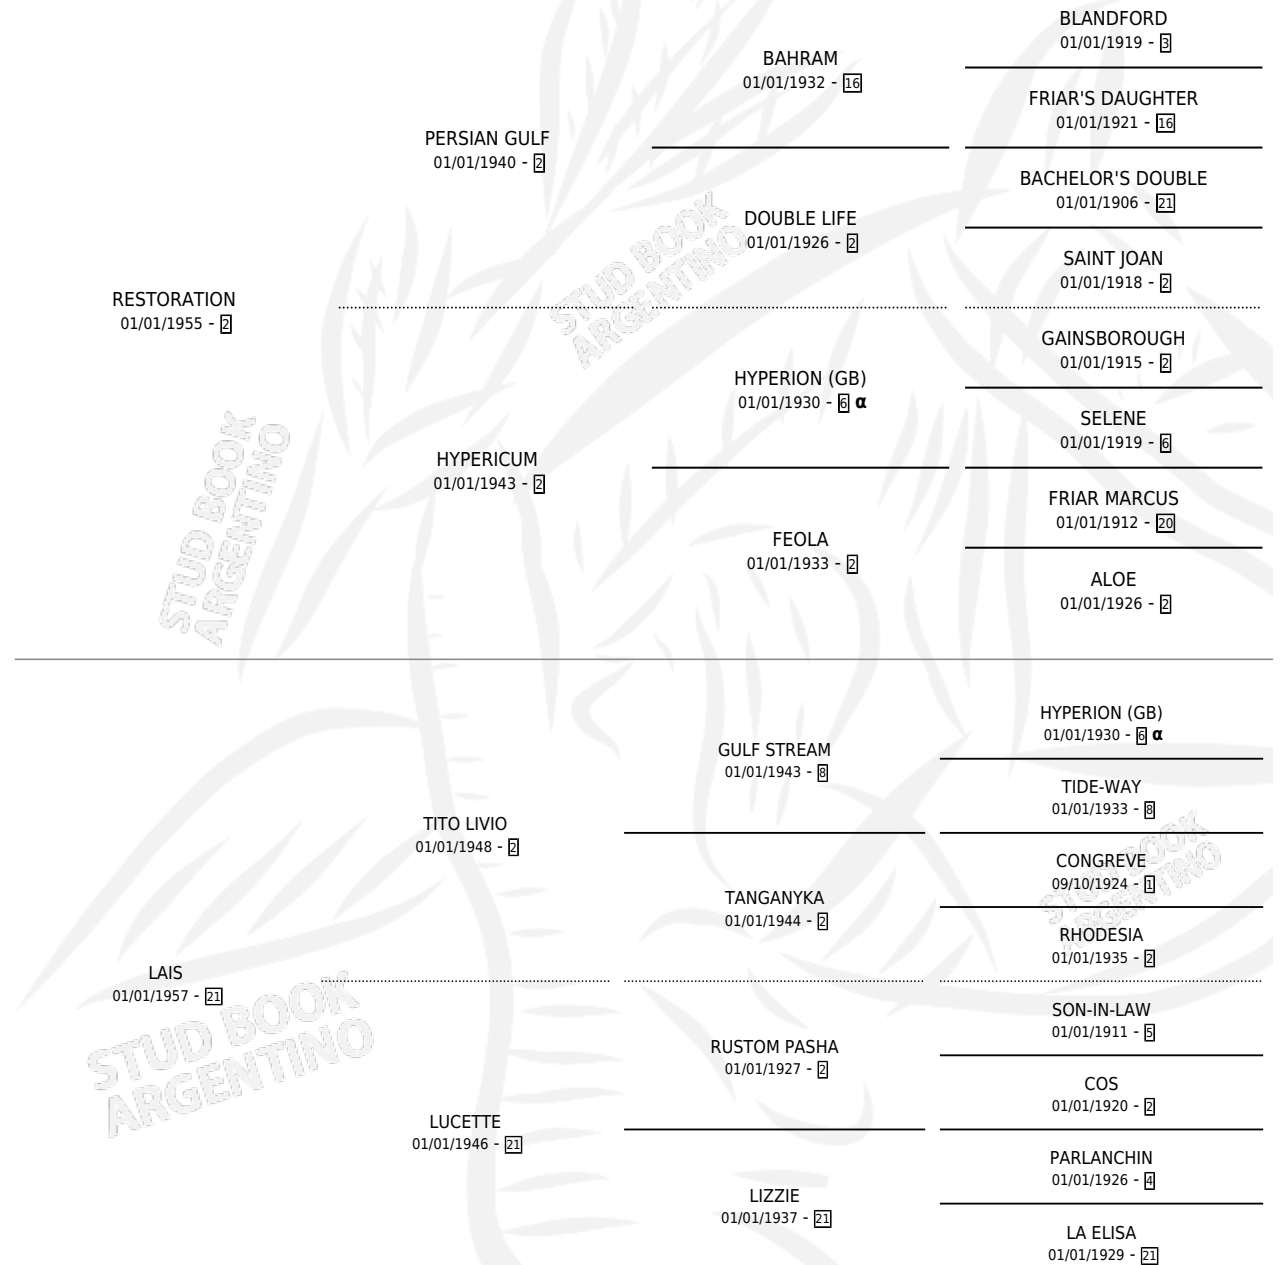

LINO

por RESTORATION y LAIS por TITO LIVIO

Argentina · Macho · Alazan Tostado · SP · 21/09/1977
Familia 21 · Volumen 29

ESTADO

TIPIFICACIÓN SANGUÍNEA	X
TIPIFICACIÓN POR ADN	X
PASAPORTE	X
IDENTIFICACIÓN POR MICROCHIP	X
REPRODUCTOR	X

Lugar de nacimiento: Campo particular

Criador: Sin dato

PEDIGREE

INBREEDING : α

CAMPAÑA

Solo carreras oficiales de Argentina

POR EDAD

EDAD	CC	1°	2°	3°	4°	5°	NP	CLC	CLG	CLCG1	CLGG1	IMPORTE	GANANCIA / CC
3 AÑOS	1	1	0	0	0	0	0	0	0	0	0	\$0	\$0
4 AÑOS	1	1	0	0	0	0	0	0	0	0	0	\$0	\$0
5 AÑOS	3	2	0	0	1	0	0	0	0	0	0	\$0	\$0
6 AÑOS	5	0	0	2	2	1	0	4	0	1	0	\$0	\$0
8 AÑOS	1	0	0	0	0	1	0	0	0	0	0	\$0	\$0
TOTALES	11	4	0	2	3	2	0	4	0	1	0	\$0	\$0
%		36.4%	0.0%	18.2%	27.3%	18.2%	0.0%	36.4%	0.0%	25.0%	0.0%		

Ganador de 4 carreras en La Plata debutando, a los 3,4 y 5 años, incluso 3ro Ayacucho, 4to Dardo Rocha y Clausura.

POR DISTANCIA

HIPODROMO	CC	1°	2°	3°	4°	5°	NP	CLC	CLG	CLCG1	CLGG1	IMPORTE
LA PLATA	9	4	0	1	2	2	0	2	0	1	0	\$0
0 MTS	9	4	0	1	2	2	0	2	0	1	0	\$0
PALERMO	2	0	0	1	1	0	0	1	0	0	0	\$0
0 MTS	2	0	0	1	1	0	0	1	0	0	0	\$0