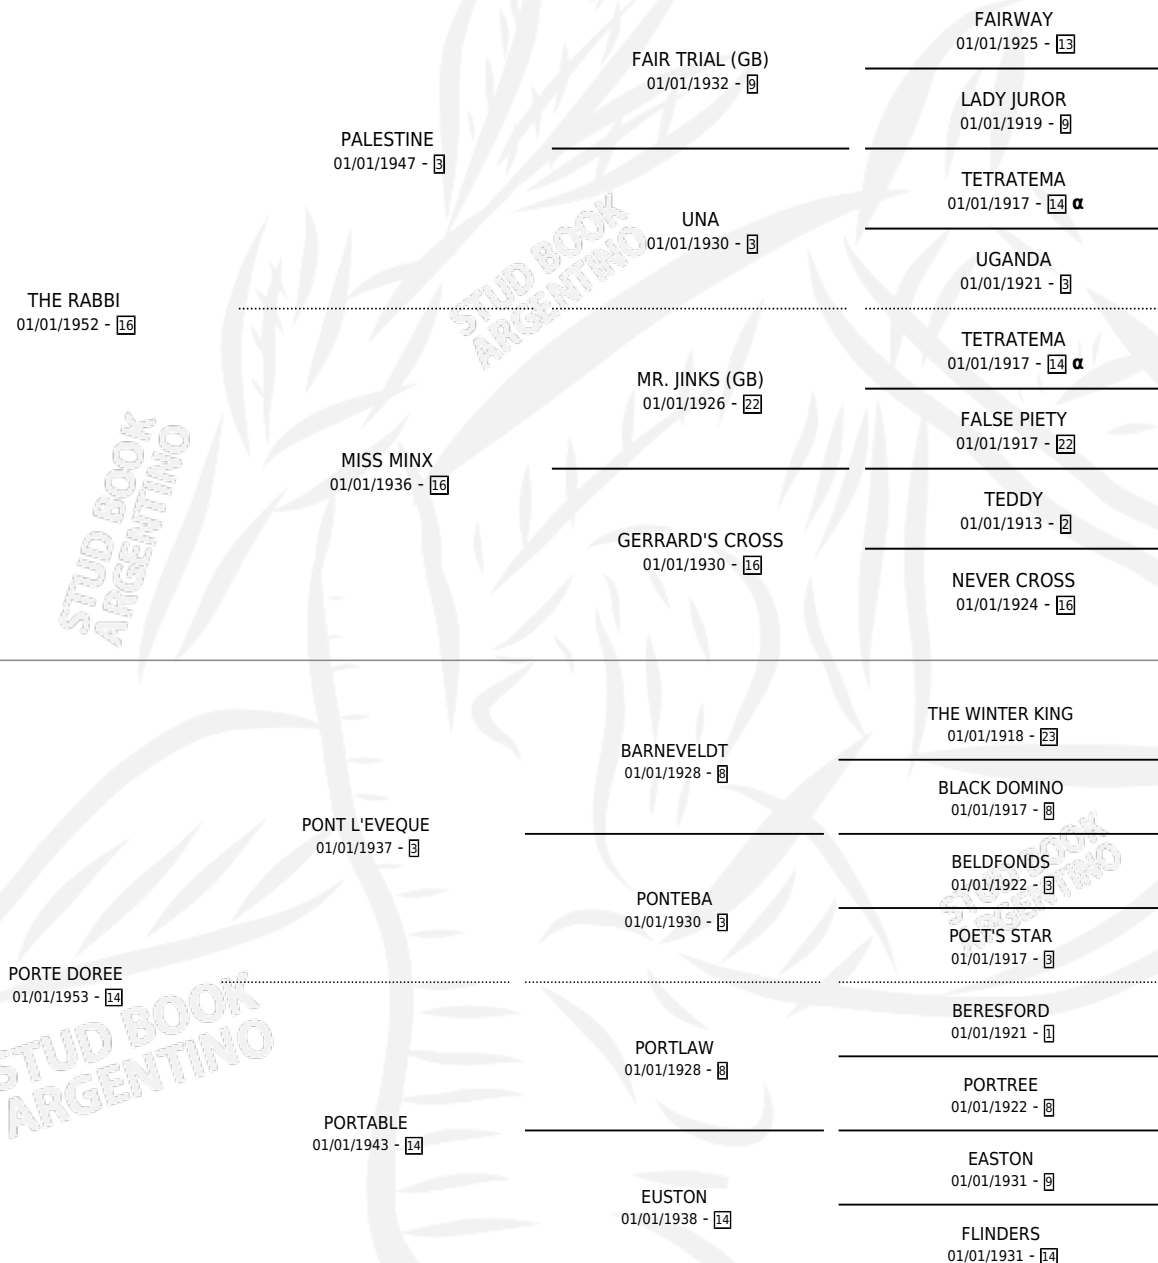

PORTE DES LILAS

por THE RABBI y PORTE DOREE por PONT L'EVEQUE

PEDIGREE

Argentina · Hembra · Alazan · SP · 01/01/1960
Familia 14-c · Volumen 24

ESTADO

TIPIFICACIÓN SANGUÍNEA	X
TIPIFICACIÓN POR ADN	X
PASAPORTE	X
IDENTIFICACIÓN POR MICROCHIP	X
REPRODUCTOR	X

Lugar de nacimiento: Campo particular

Criador: Sin dato

~

HIJOS

	MACHOS	HEMBRAS
1 NACIERON	0	1
SIN ACTUACIONES		

INBREEDING : α

PORTE DES LILAS

Datos oficiales del Stud Book Argentino