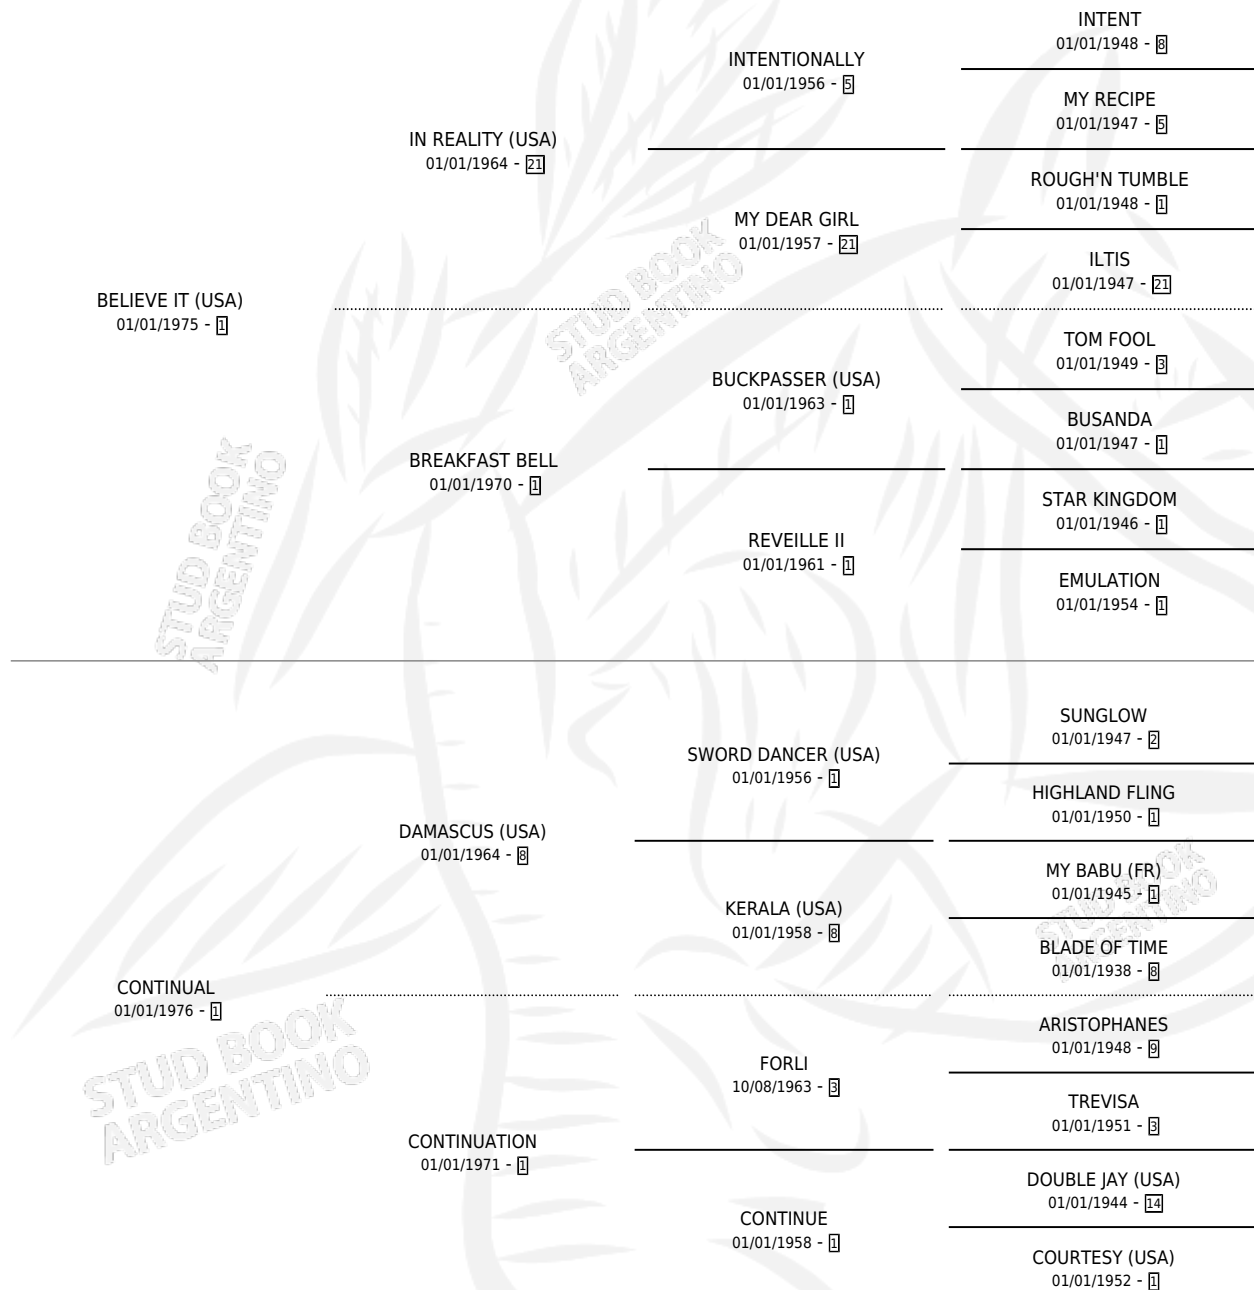

BASOOF (USA)

por BELIEVE IT (USA) y CONTINUAL por DAMASCUS (USA)

Estados Unidos · Hembra · Zaino · SP · 01/01/1983
Familia 1-n · Volumen web

ESTADO

TIPIFICACIÓN SANGUÍNEA	X
TIPIFICACIÓN POR ADN	X
PASAPORTE	X
IDENTIFICACIÓN POR MICROCHIP	X
REPRODUCTOR	X

Lugar de nacimiento: Estados Unidos

Criador: Extranjero

~

HIJOS

	MACHOS	HEMBRAS
2 NACIERON	0	2
SIN ACTUACIONES		

PEDIGREE

BASOOF (USA)

Datos oficiales del Stud Book Argentino